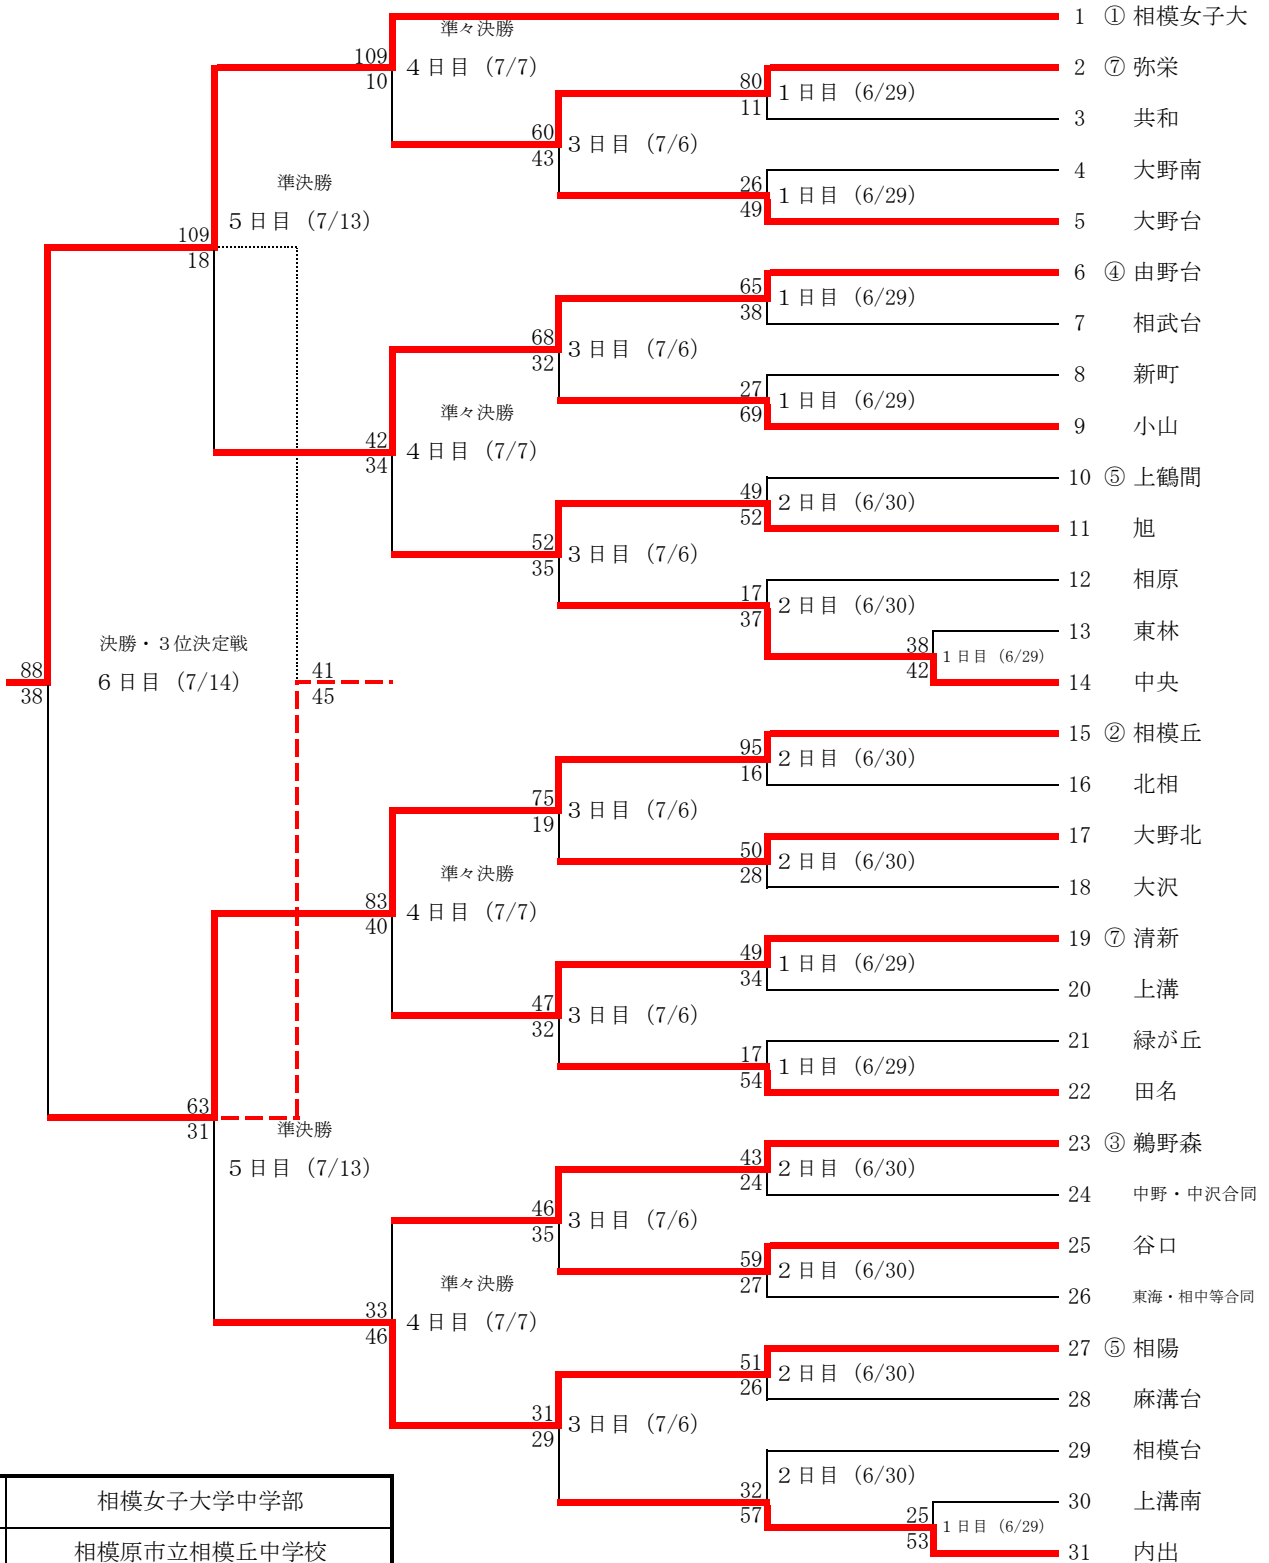

15. 組み合わせ (女子スーパーシード)

優勝	相模女子大学中学部
2位	相模原市立相模丘中学校
3位	相模原市立相陽中学校
3位	相模原市立由野台中学校

16. 組み合わせ (男子)

優勝	相模原市立大野南中学校
2位	相模原市立清新中学校
3位	相模原市立内出中学校
3位	相模原市立大野北中学校