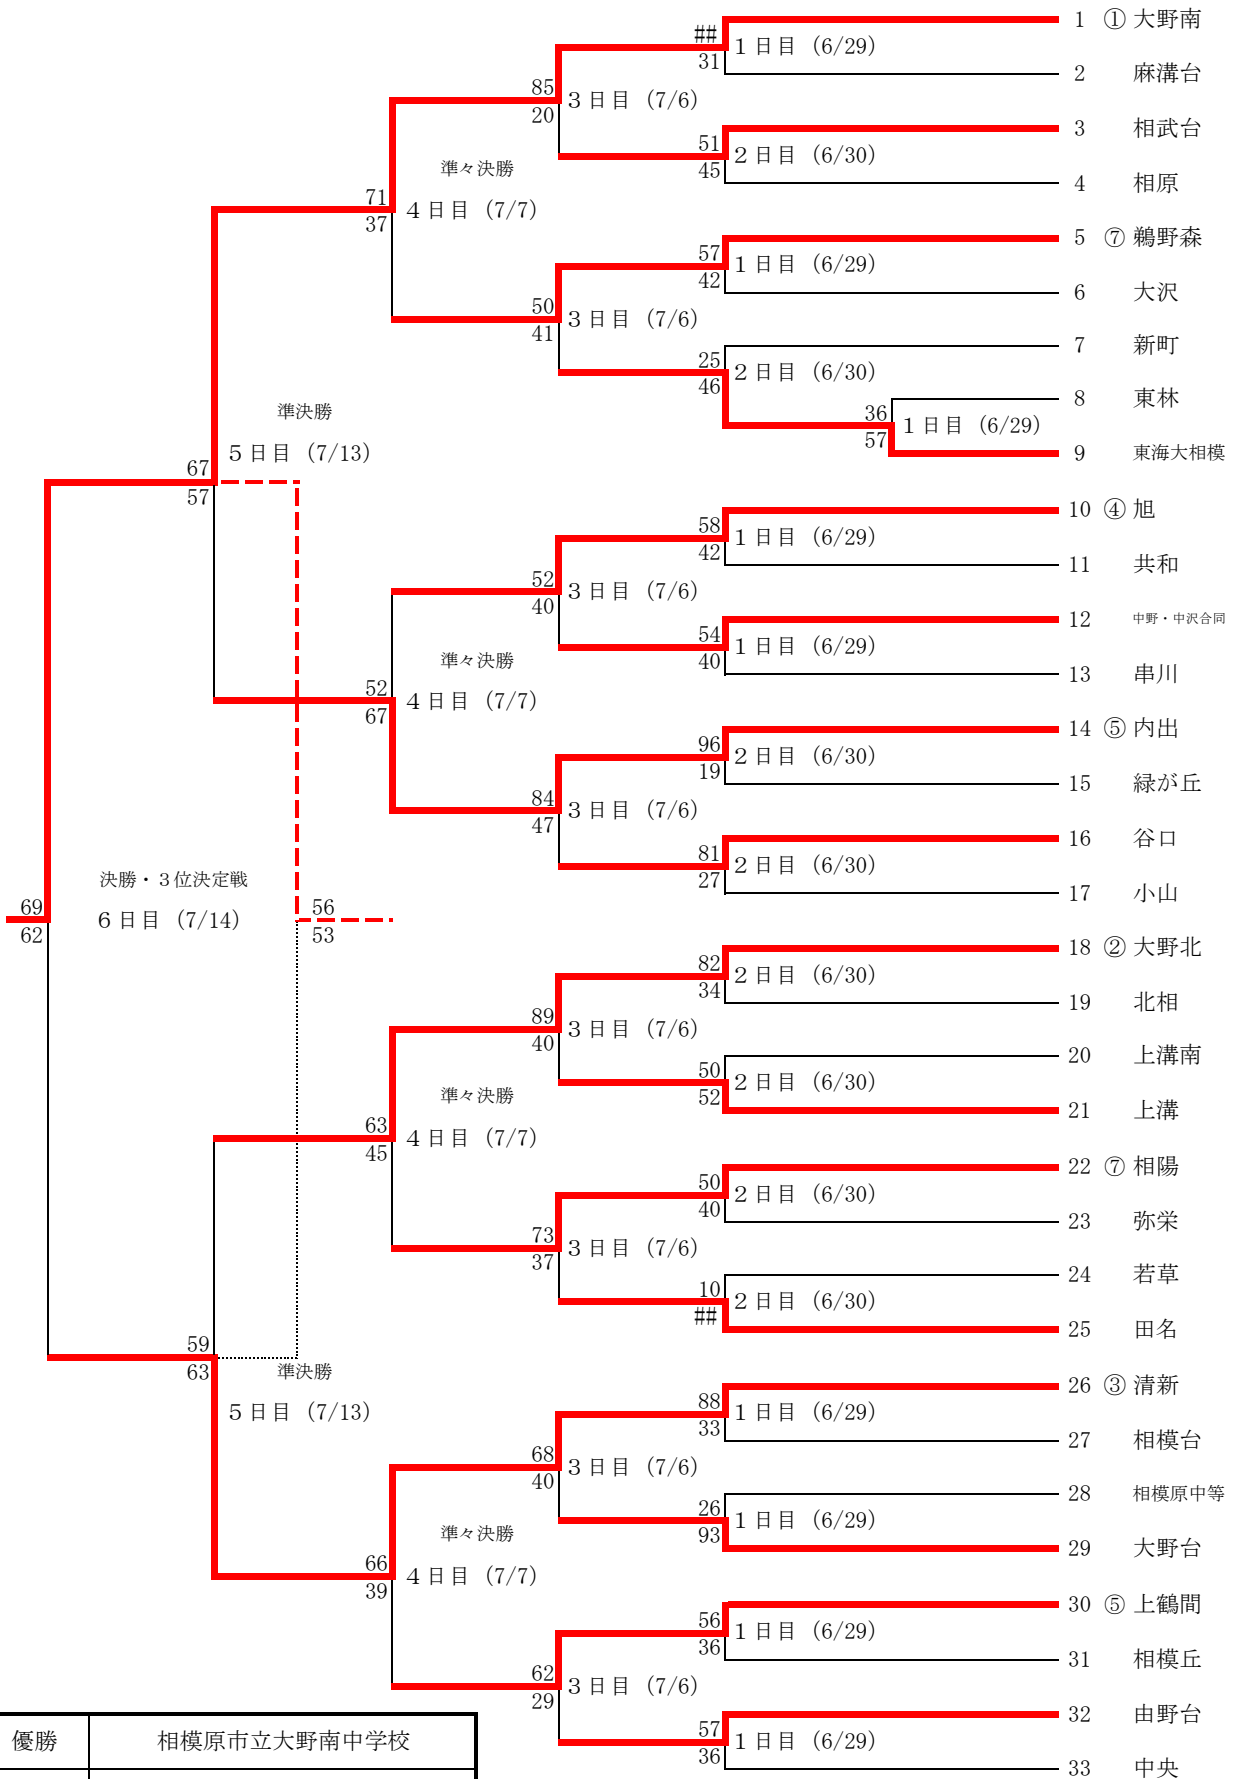

15. 組み合わせ (女子スーパーシード)

優勝	相模女子大学中学部
2位	相模原市立相模丘中学校
3位	相模原市立相陽中学校
3位	相模原市立由野台中学校

16. 組み合わせ (男子)

優勝	相模原市立大野南中学校
2位	相模原市立清新中学校
3位	相模原市立内出中学校
3位	相模原市立大野北中学校