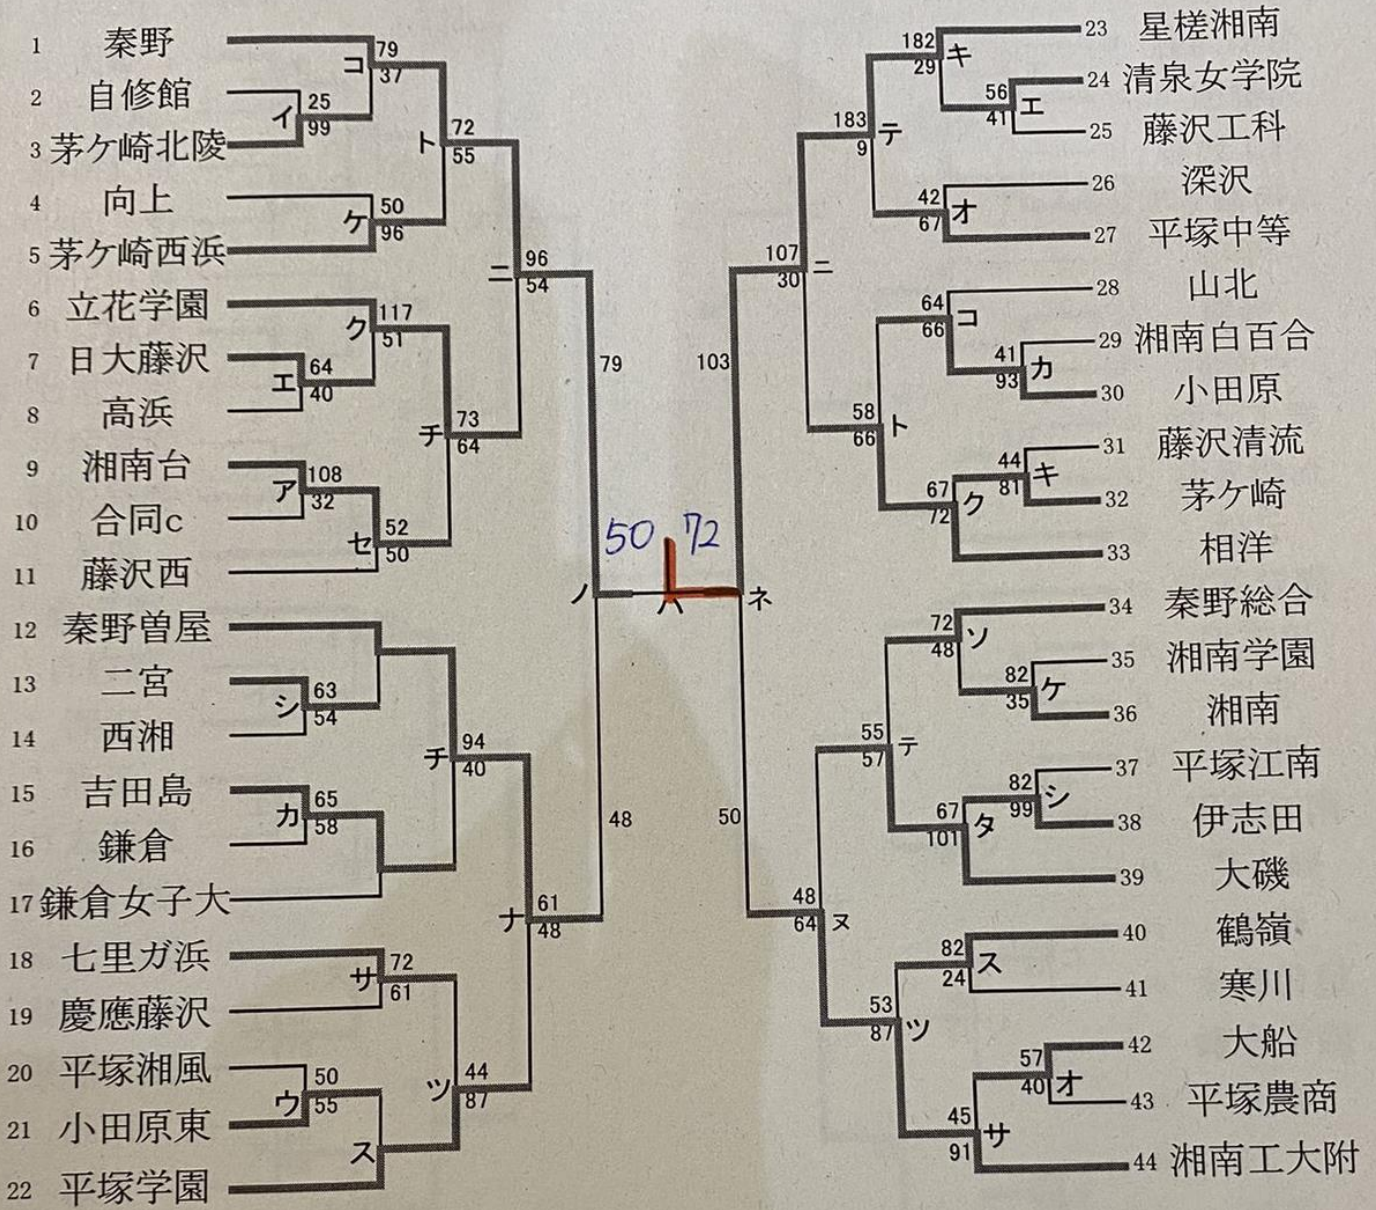

令和2年度 神奈川県高等学校バスケットボール新人大会 (組合せ)  
北支部予選

県大会直接出場 : 相模原弥栄

女子

合同e : 瀬谷 + 聖セシリア + 大和西

合同f : 愛川 + 城山 + 津久井

厚木北	88
柏木学園	68
麻溝台	112
二俣川	58

42	合同f
77	横浜隼人
58	大和
54	横浜緑園

令和2年度 神奈川県高等学校バスケットボール新人大会 西支部予選

男子

平塚工科 63  
大磯 88  
茅ヶ崎北陵 47  
秦野総合 95

茅ヶ崎西浜  
鶴嶺  
茅ヶ崎  
秦野

令和2年度 神奈川県高等学校バスケットボール新人大会 西支部予選

女子

県大会直接出場校: 鶴沼、アレセイア

合同c 藤沢総合+大井