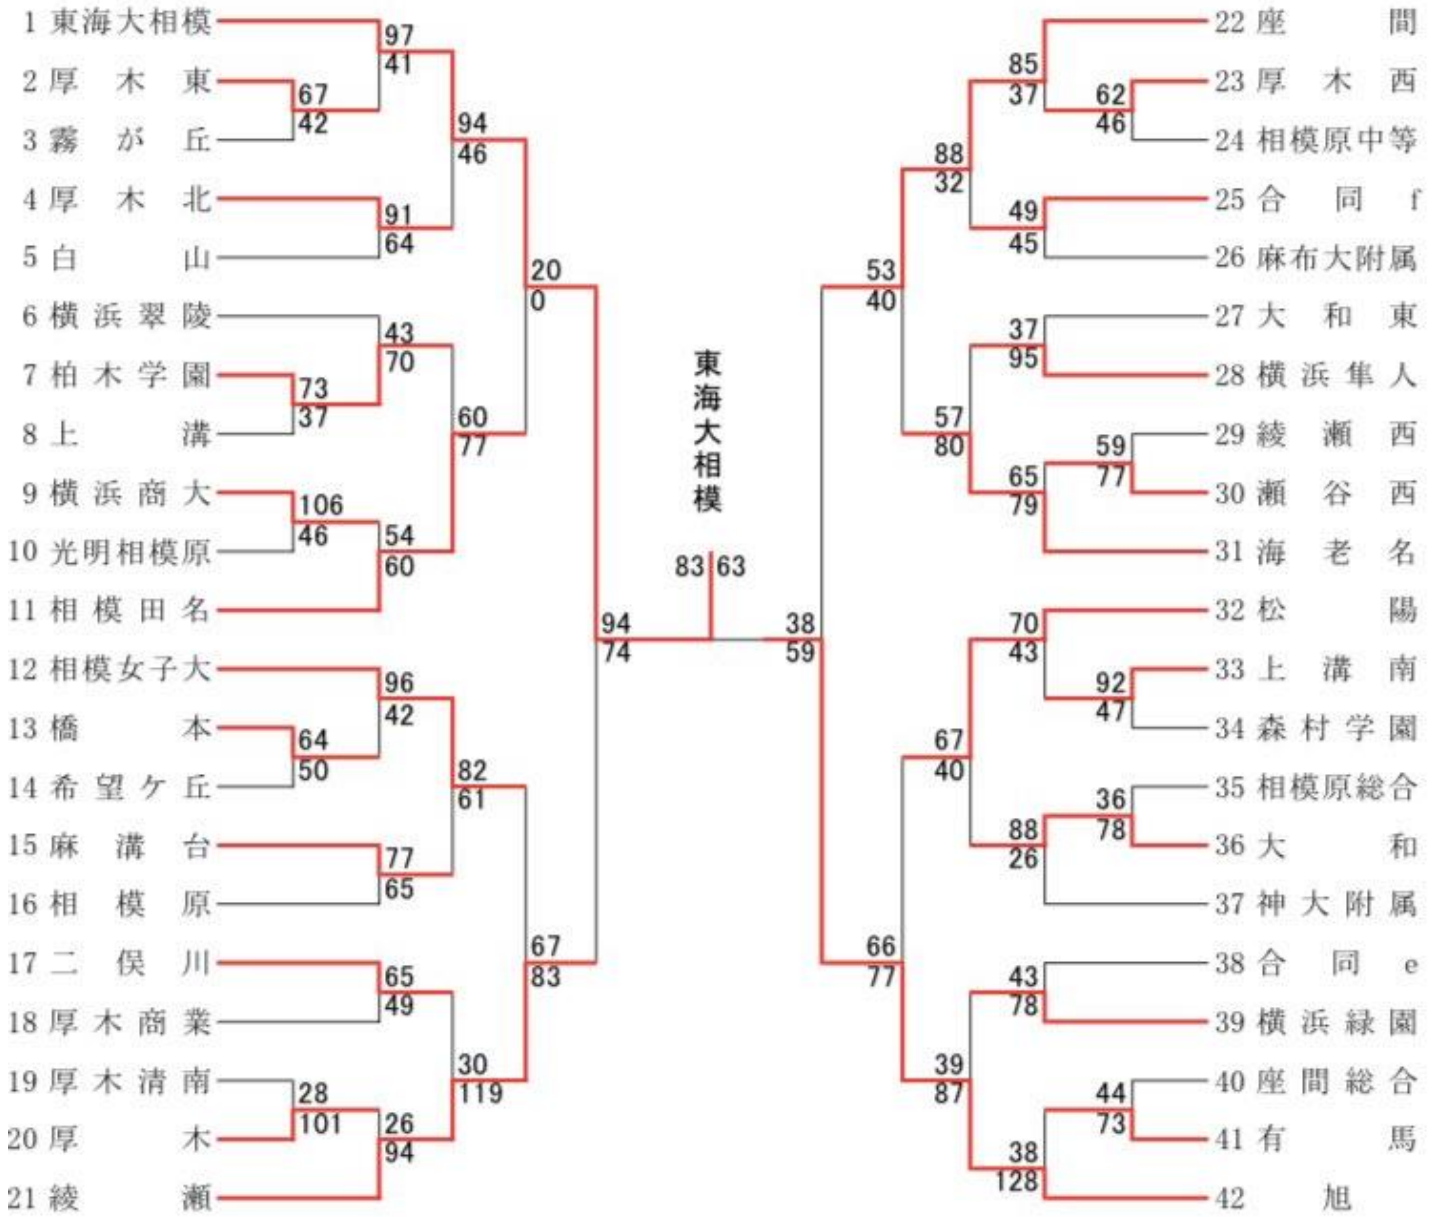

令和2年度 神奈川県高等学校バスケットボール新人大会 (組合せ)  
北支部予選

県大会直接出場 : 相模原弥栄

女子

合同e : 瀬谷 + 聖セシリア + 大和西

合同f : 愛川 + 城山 + 津久井

厚木北	88
柏木学園	68
麻溝台	112
二俣川	58

42	合同f
77	横浜隼人
58	大和
54	横浜緑園

令和2年度 神奈川県高等学校バスケットボール新人大会 西支部予選

男子

平塚工科 63  
大磯 88  
茅ヶ崎北陵 47  
秦野総合 95

茅ヶ崎西浜  
鶴嶺  
茅ヶ崎  
秦野

令和2年度 神奈川県高等学校バスケットボール新人大会 西支部予選

女子

県大会直接出場校: 鶴沼、アレセイア

合同c 藤沢総合+大井