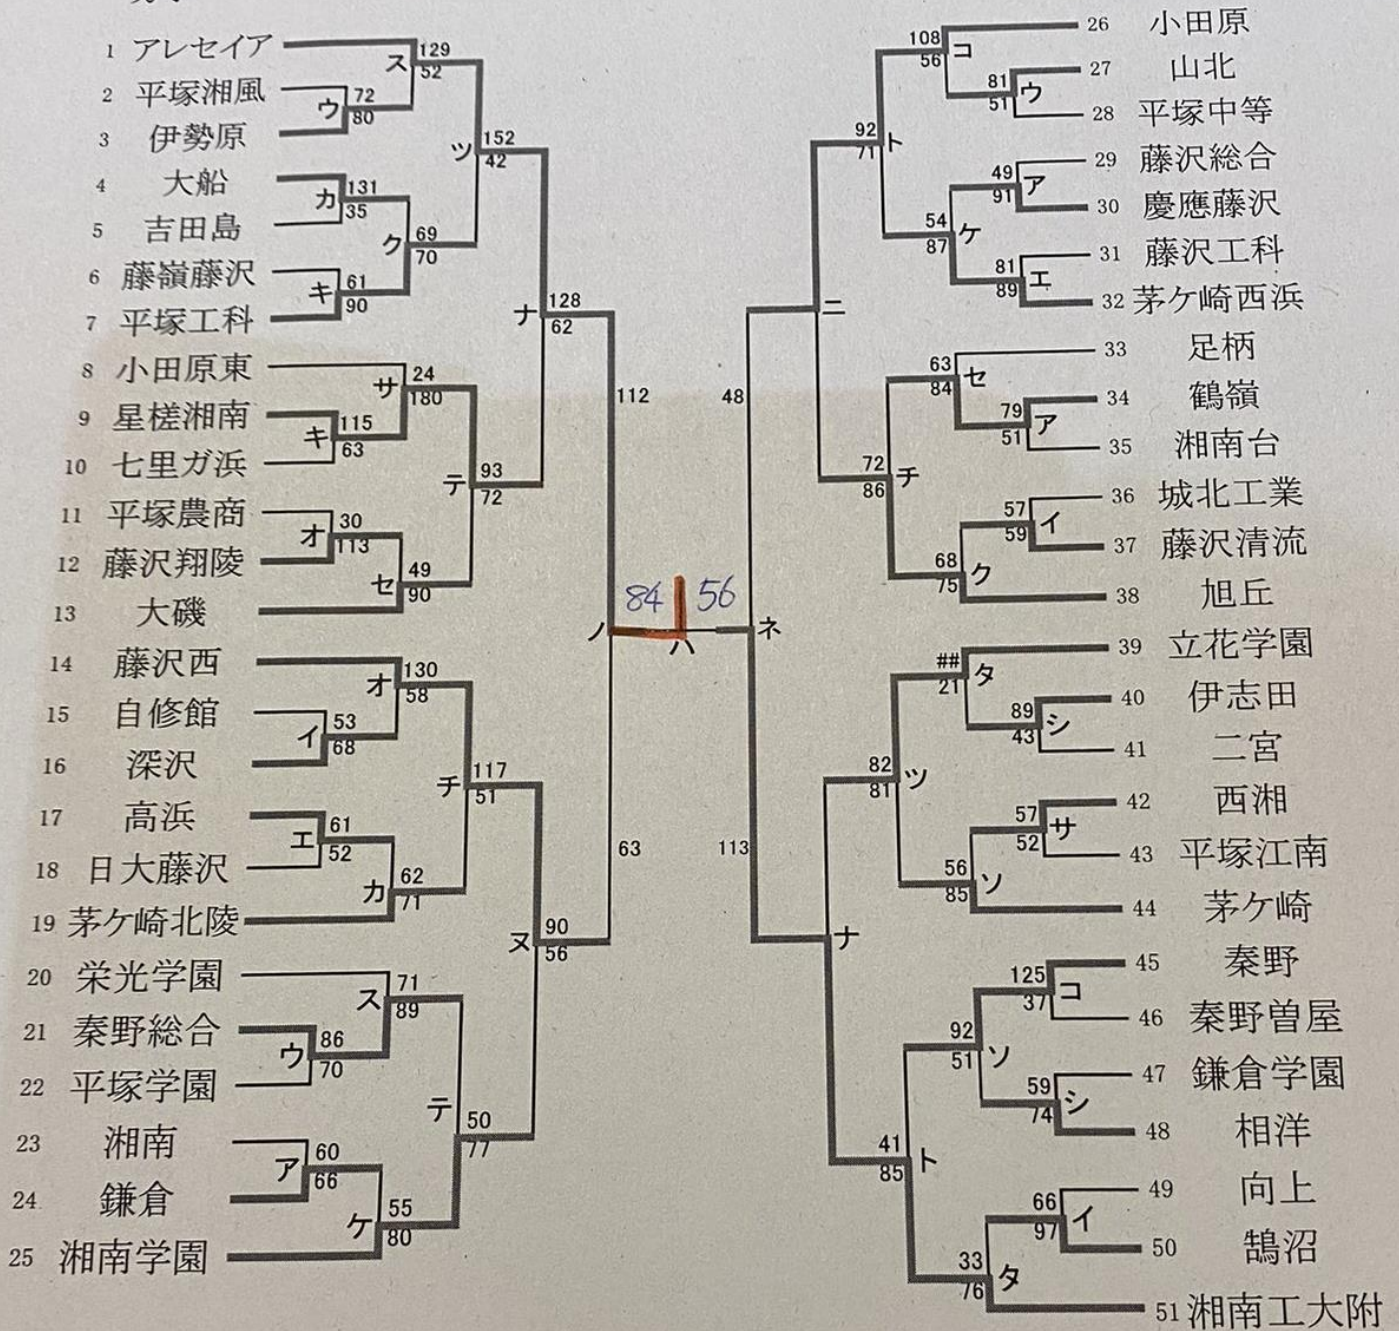

令和2年度 神奈川県高等学校バスケットボール新人大会 (組合せ)  
北支部予選

県大会直接出場 : 相模原弥栄

女子

合同e : 瀬谷 + 聖セシリア + 大和西

合同f : 愛川 + 城山 + 津久井

厚木北	88
柏木学園	68
麻溝台	112
二俣川	58

42	合同f
77	横浜隼人
58	大和
54	横浜緑園

令和2年度 神奈川県高等学校バスケットボール新人大会 西支部予選

男子

平塚工科 63  
大磯 88  
茅ヶ崎北陵 47  
秦野総合 95

茅ヶ崎西浜  
鶴嶺  
茅ヶ崎  
秦野

令和2年度 神奈川県高等学校バスケットボール新人大会 西支部予選

女子

県大会直接出場校: 鶴沼、アレセイア

合同c 藤沢総合+大井