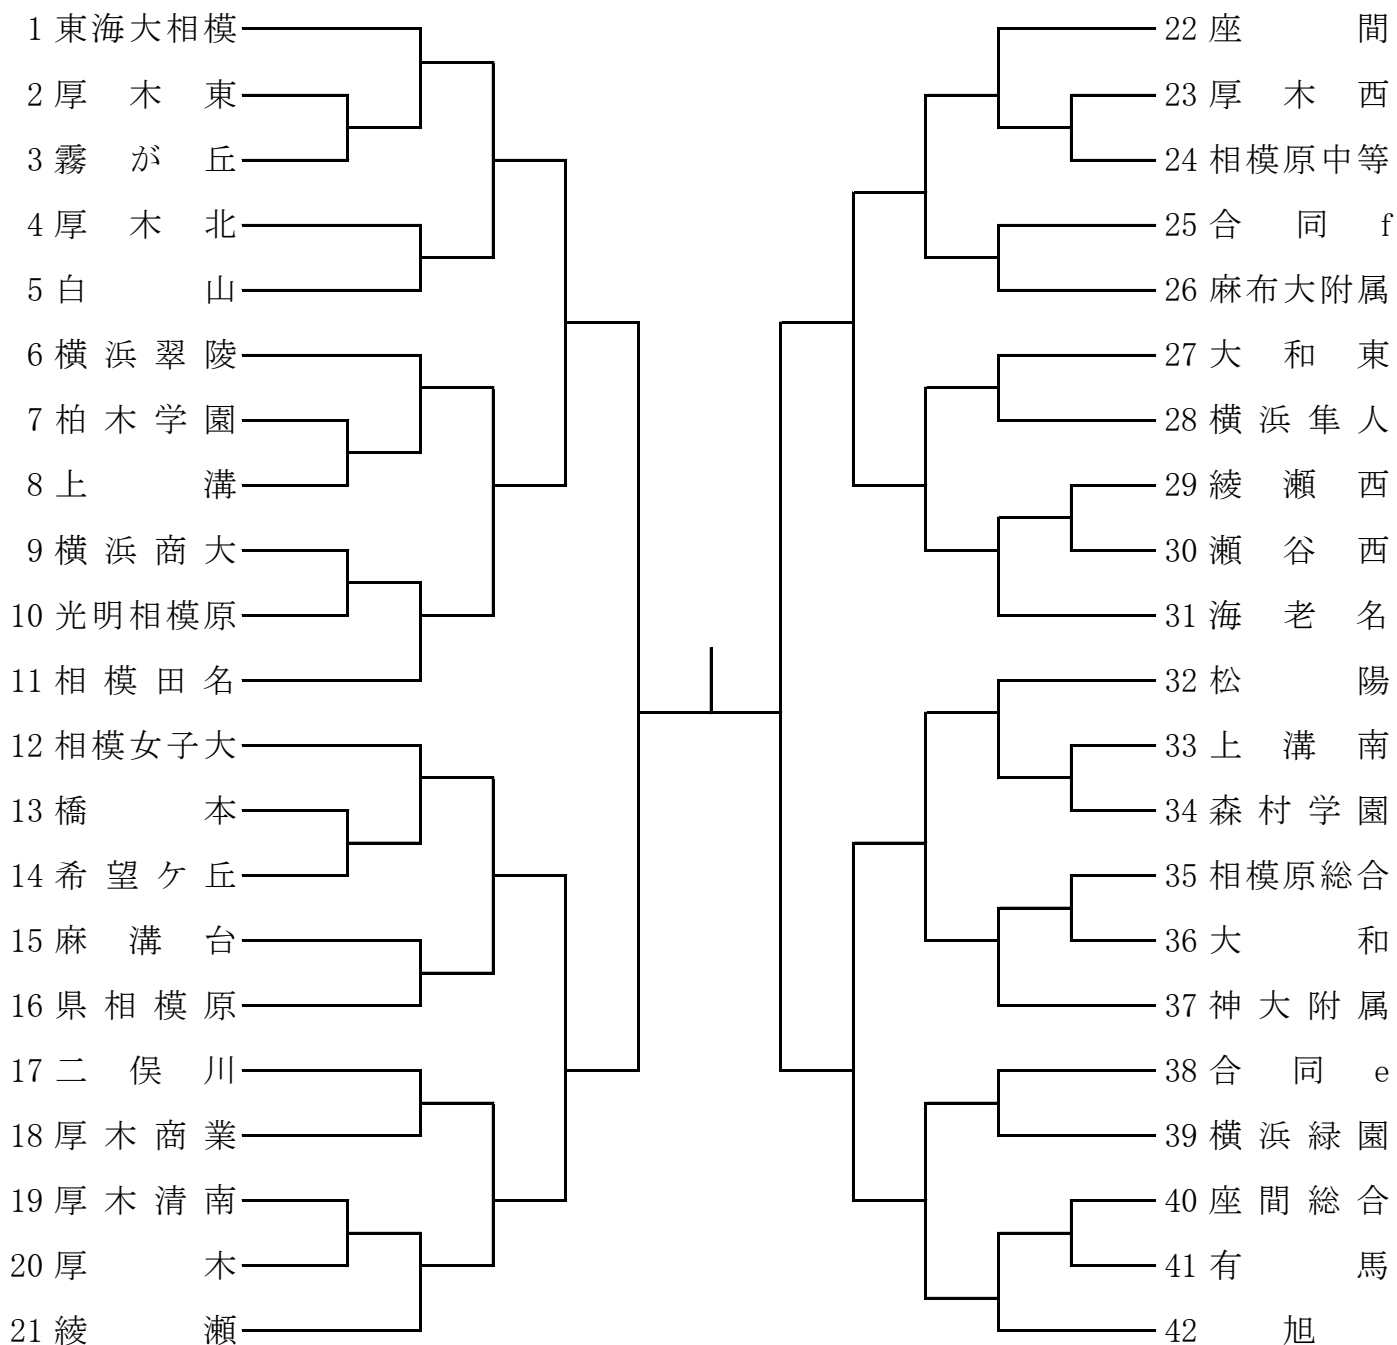

令和2年度 神奈川県高等学校バスケットボール新人大会 (組合せ)

北支部予選

県大会直接出場 厚木北 東海大相模

男子

合同C 横浜旭陵、愛川、厚木清南、田奈

令和2年度 神奈川県高等学校バスケットボール新人大会（組合せ）

北支部予選

県大会直接出場 相模原弥栄

女子

合同e	瀬谷、聖セシリア、大和西
合同f	愛川、城山、津久井