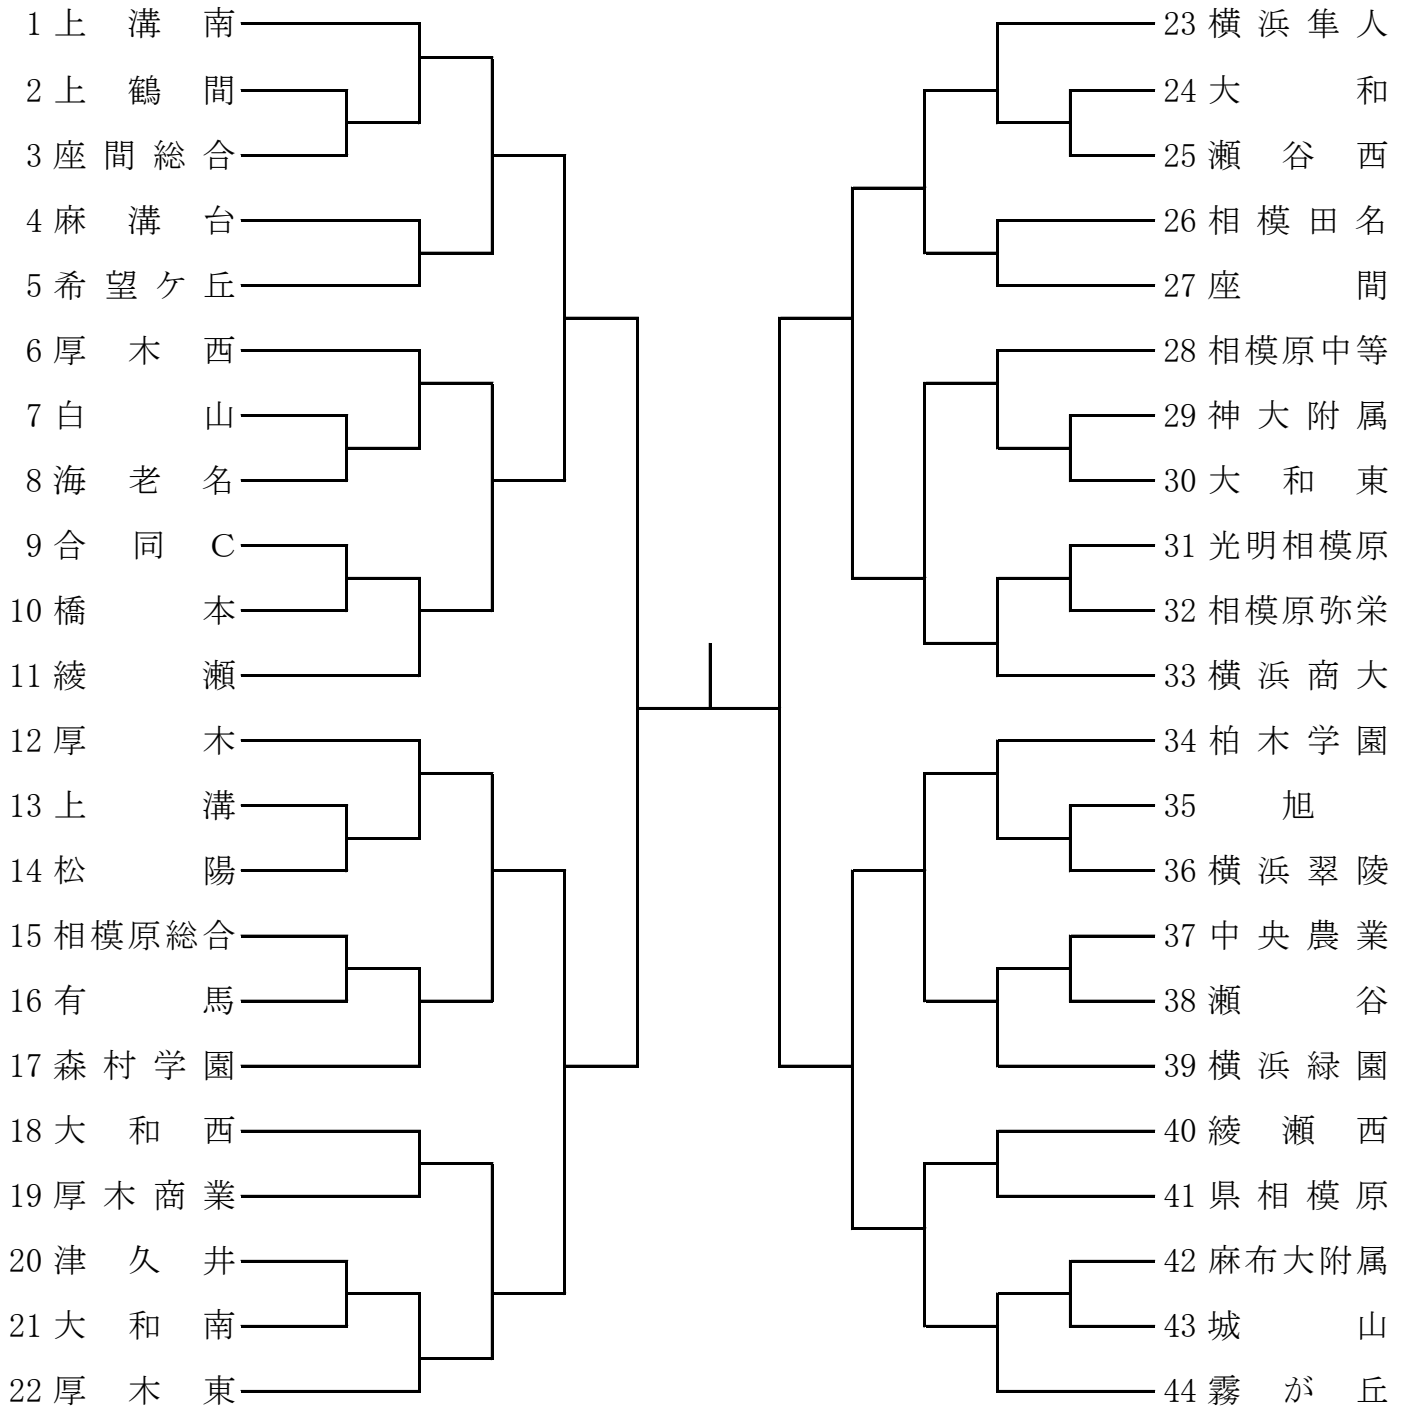

令和2年度 神奈川県高等学校バスケットボール新人大会 (組合せ)

北支部予選

県大会直接出場 厚木北 東海大相模

男子

合同C 横浜旭陵、愛川、厚木清南、田奈

令和2年度 神奈川県高等学校バスケットボール新人大会（組合せ）

北支部予選

県大会直接出場 相模原弥栄

女子

合同e	瀬谷、聖セシリア、大和西
合同f	愛川、城山、津久井