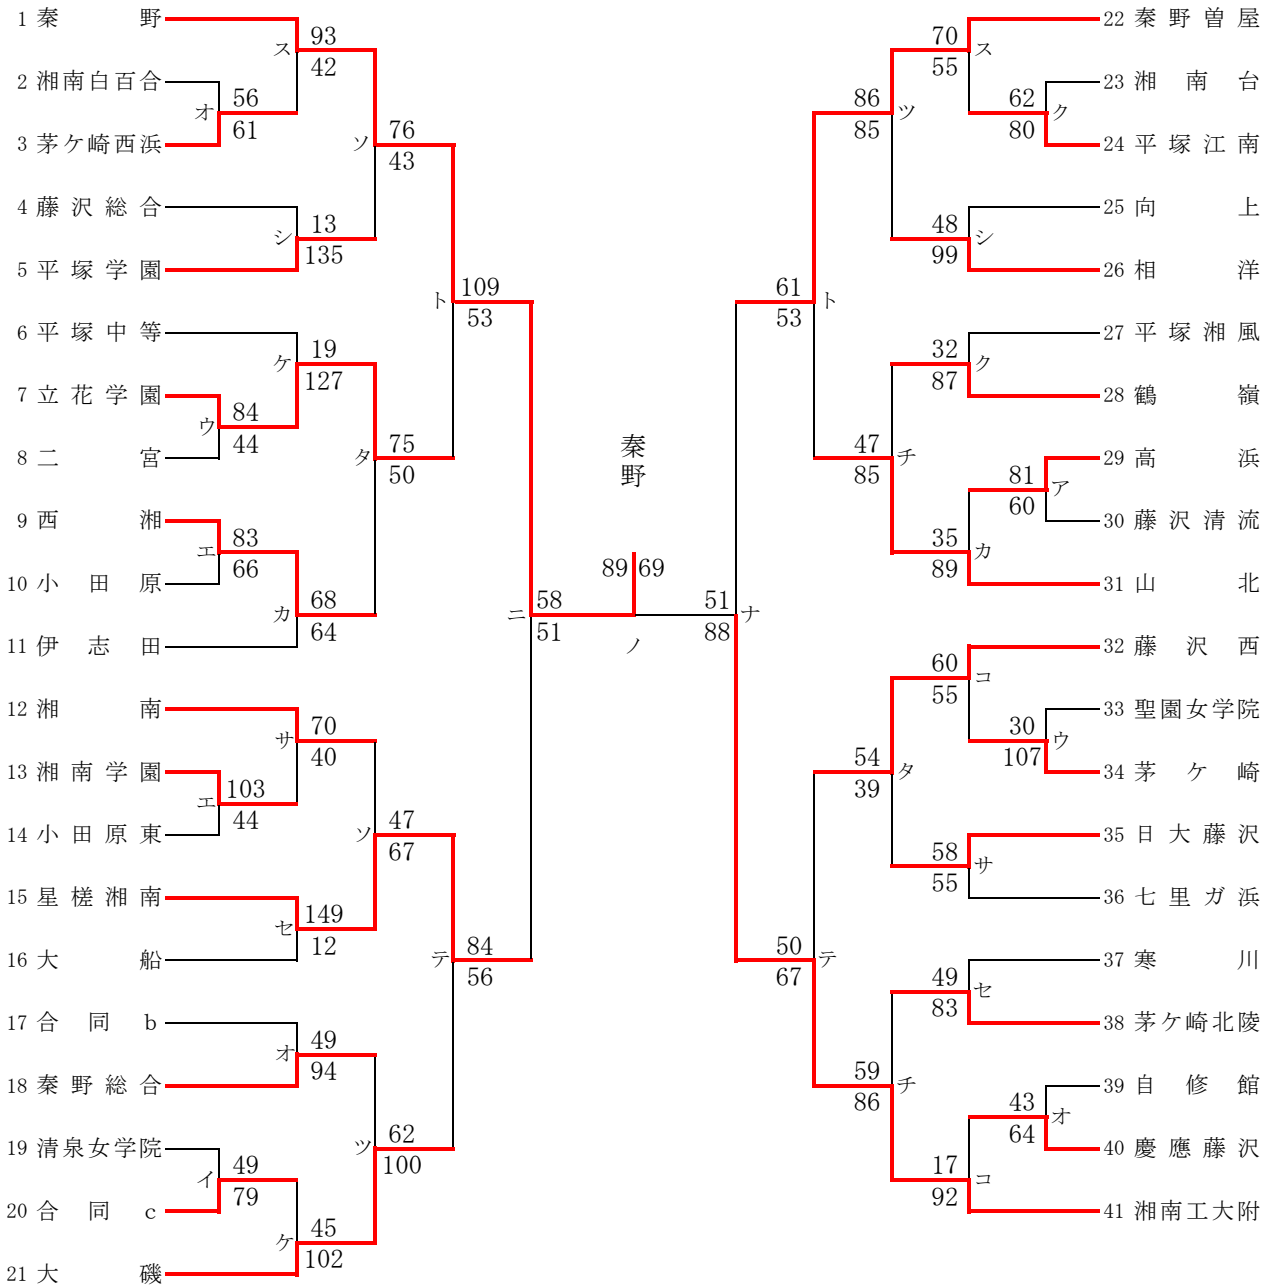

令和元年度 神奈川県高等学校バスケットボール新人大会（組合せ）
西支部予選

県大会直接出場 なし

男子

合同B：平塚農業＋小田原東＋秦野曾屋

大船 72
鎌倉 43

星槎湘南 70
湘南学園 77

平塚学園 63
平塚湘風 74

茅ヶ崎西浜 61
茅ヶ崎 58

令和元年度 神奈川県高等学校バスケットボール新人大会（組合せ）
西支部予選

県大会直接出場：アレセア 鶴沼

女子

合同 b：鎌倉+鎌倉女子大+深沢

合同 c：足柄+平塚商業