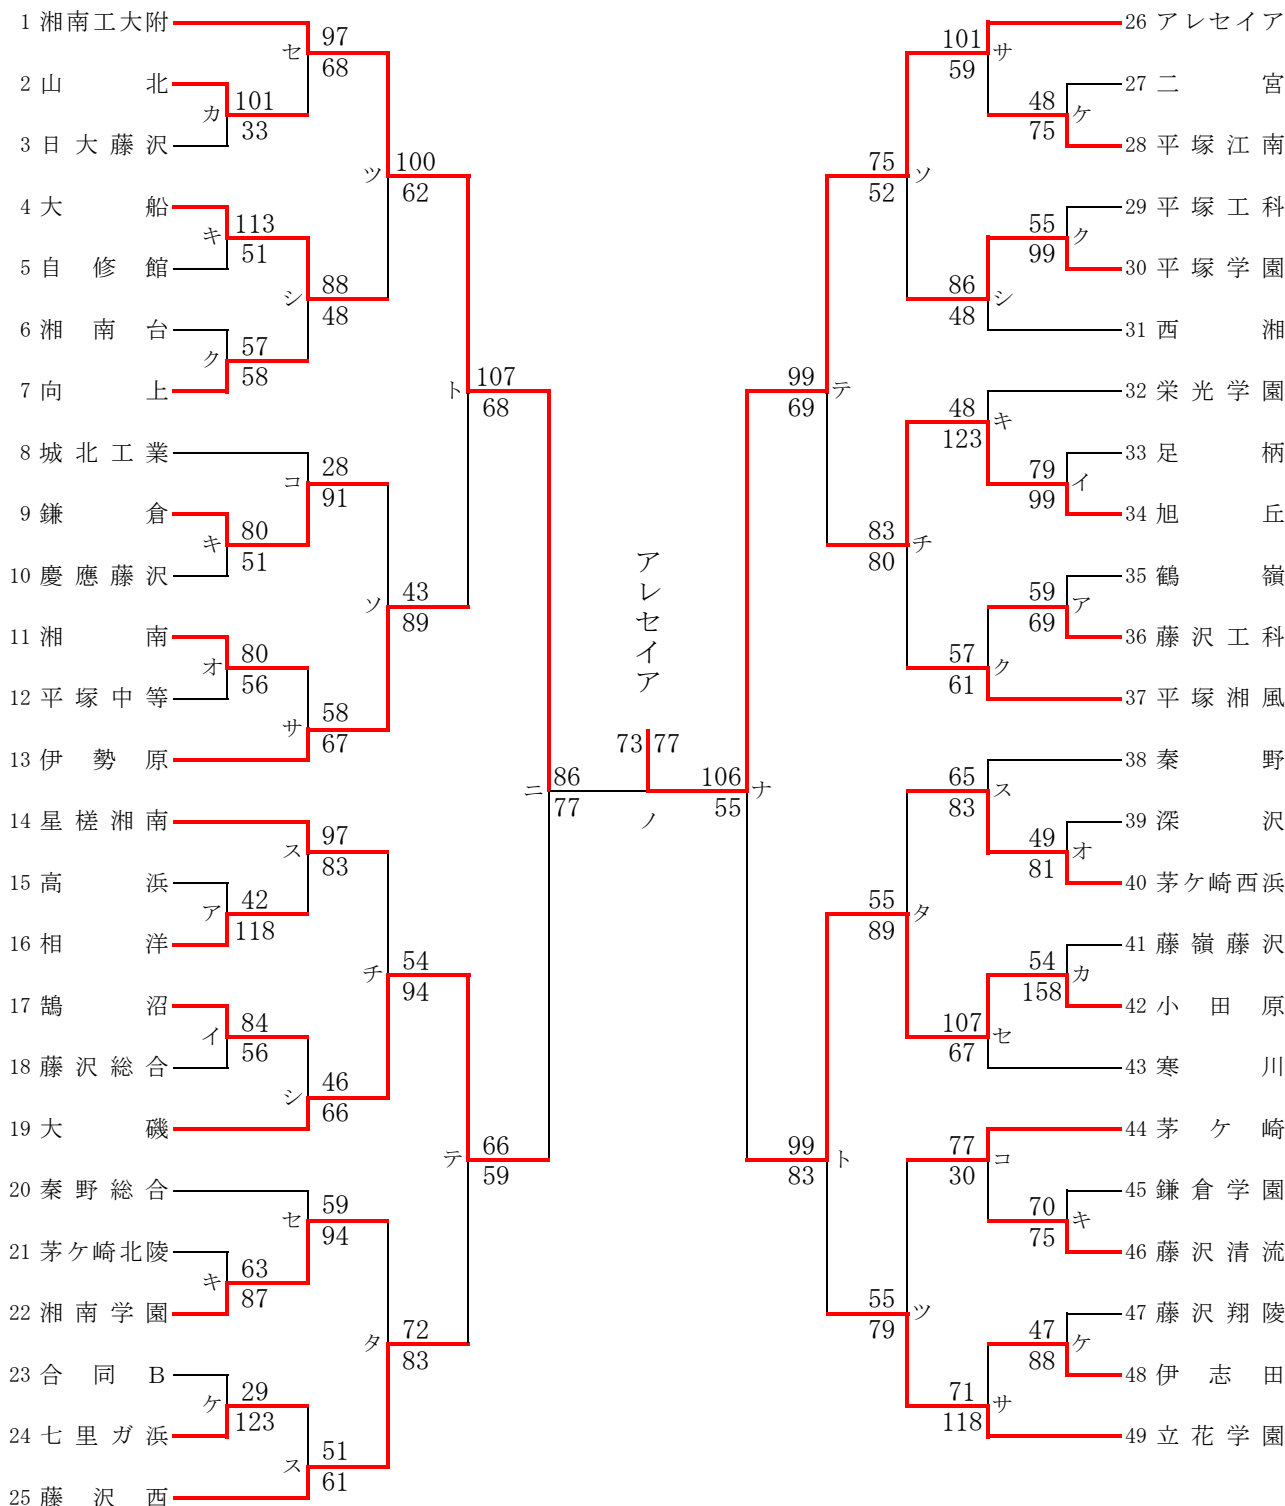

令和元年度 神奈川県高等学校バスケットボール新人大会（組合せ）
西支部予選

県大会直接出場 なし

男子

合同B：平塚農業＋小田原東＋秦野曾屋

大船 72
鎌倉 43

星槎湘南 70
湘南学園 77

平塚学園 63
平塚湘風 74

茅ヶ崎西浜 61
茅ヶ崎 58

令和元年度 神奈川県高等学校バスケットボール新人大会（組合せ）
西支部予選

県大会直接出場：アレセア 鶴沼

女子

合同 b：鎌倉+鎌倉女子大+深沢

合同 c：足柄+平塚商業