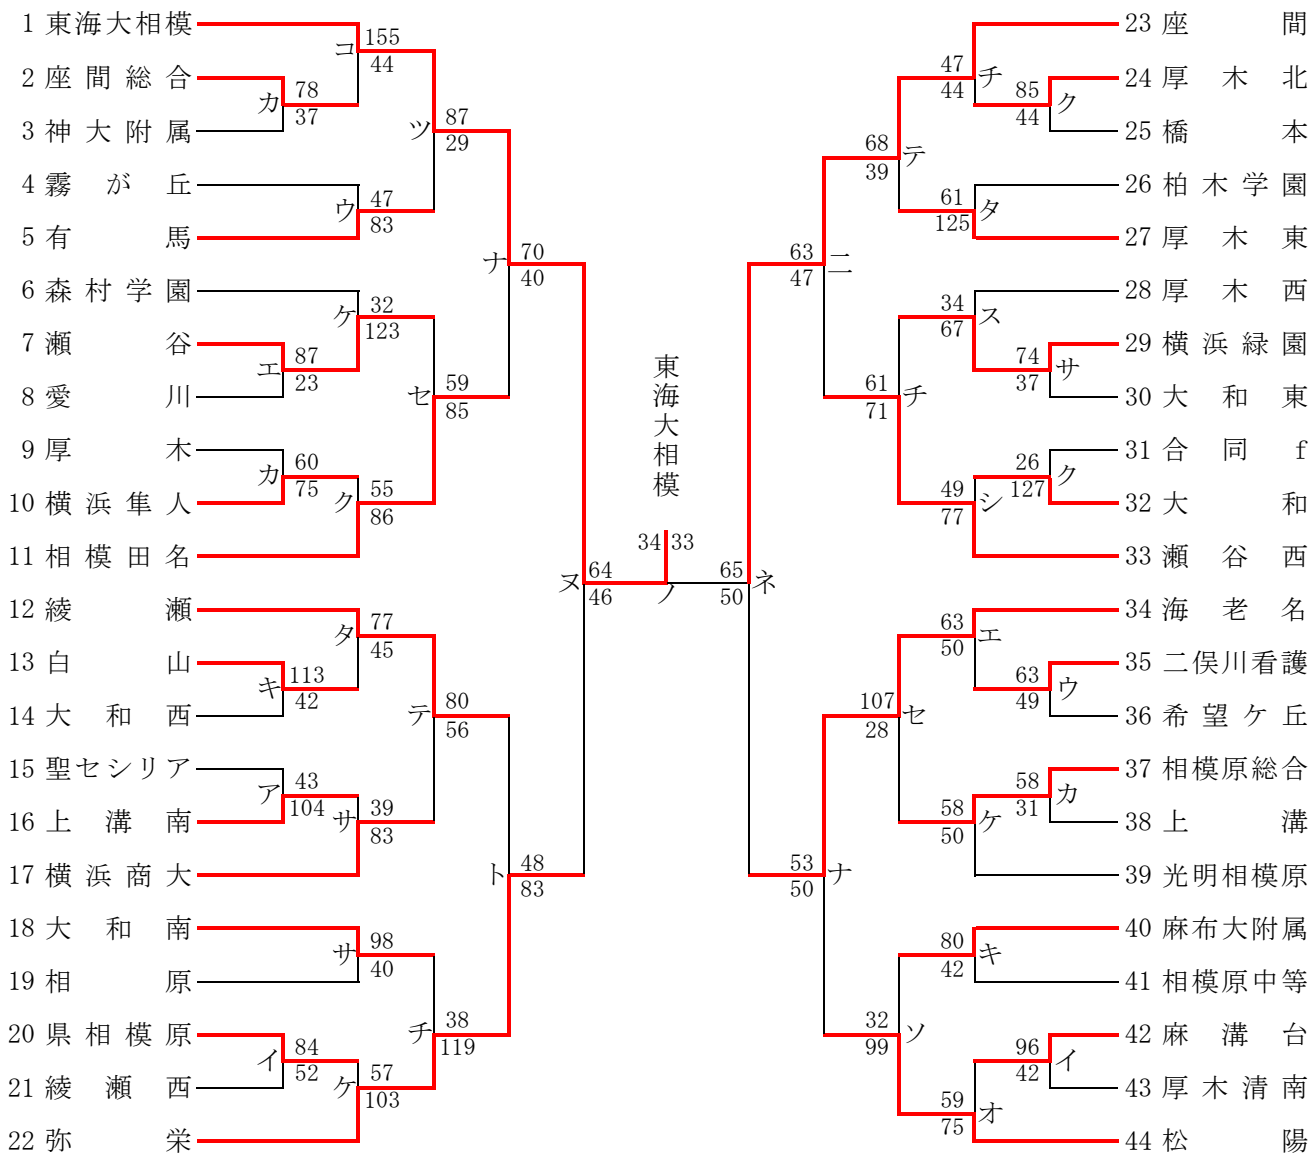

令和元年度 神奈川県高等学校バスケットボール新人大会 (組合せ)  
北支部予選

県大会直接出場 : 東海大相模

男子

令和元年度 神奈川県高等学校バスケットボール新人大会 (組合せ)  
北支部予選

県大会直接出場 : 旭 相模女子大

女子

合同 f : 城山+富士見丘+横浜翠陵