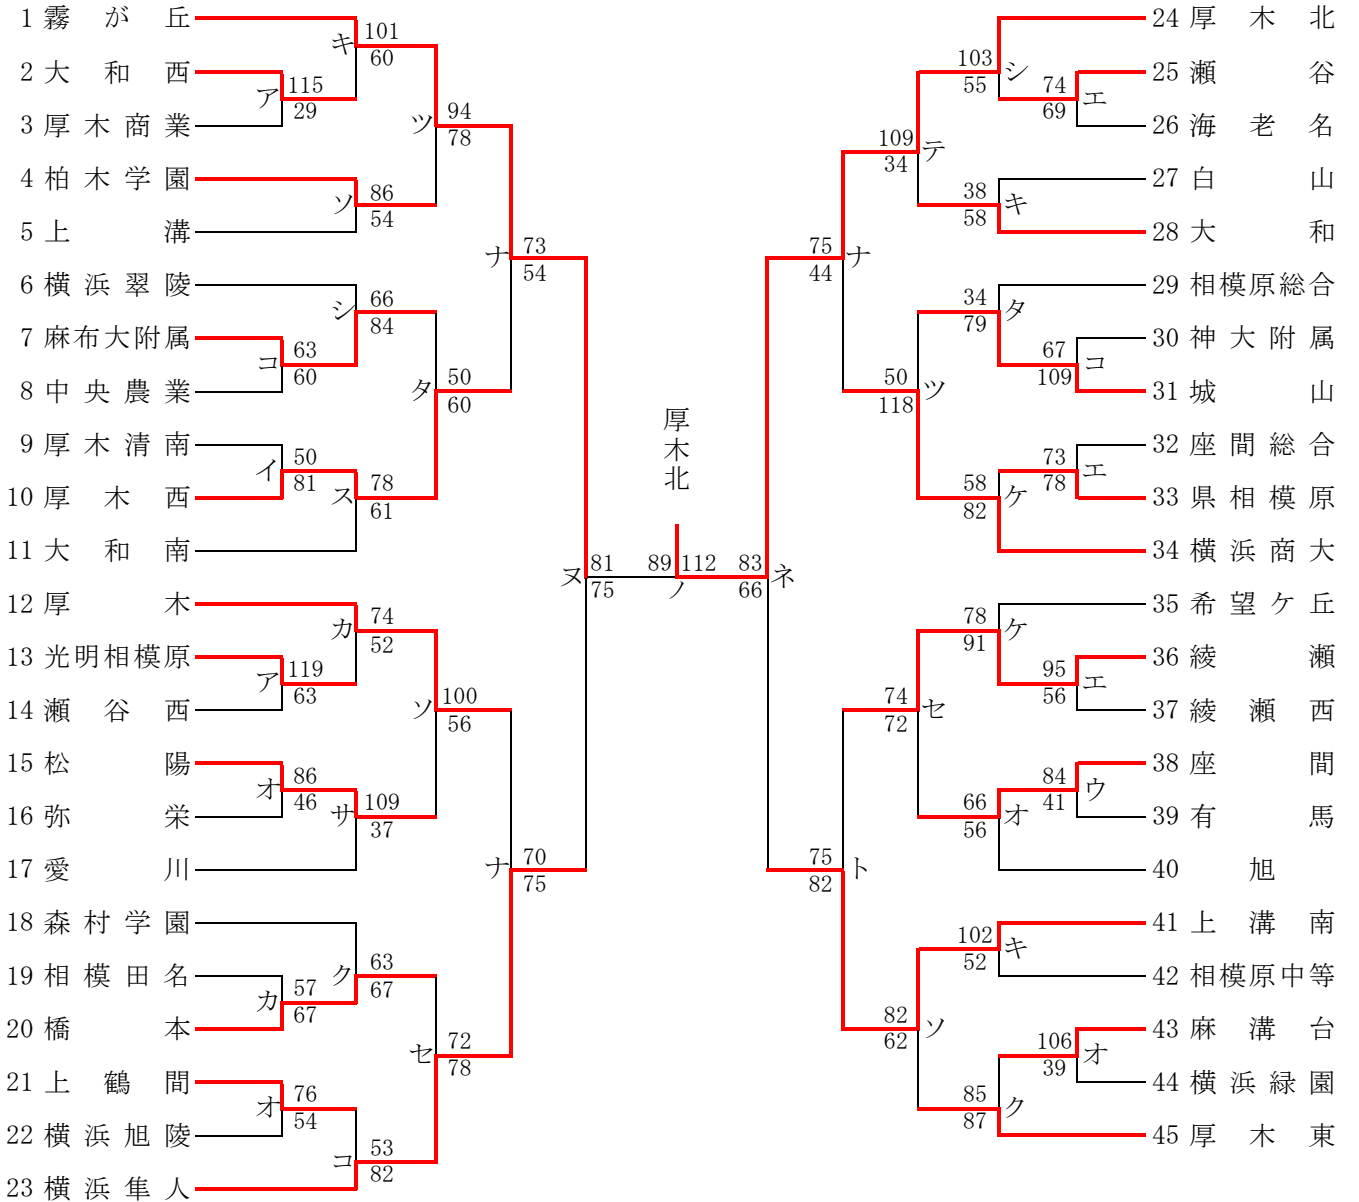

令和元年度 神奈川県高等学校バスケットボール新人大会 (組合せ)  
北支部予選

県大会直接出場 : 東海大相模

男子

令和元年度 神奈川県高等学校バスケットボール新人大会 (組合せ)  
北支部予選

県大会直接出場 : 旭 相模女子大

女子

合同 f : 城山+富士見丘+横浜翠陵