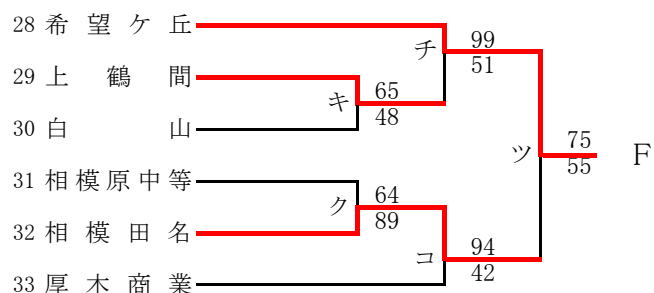

第57回神奈川県高等学校総合体育大会バスケットボール競技
 兼 令和元年度全国高等学校総合体育大会バスケットボール競技神奈川県予選
 兼 第72回全国高等学校バスケットボール選手権大会神奈川県予選
 北支部予選

県大会直接出場校：東海大相模、霧が丘

男子

第57回神奈川県高等学校総合体育大会バスケットボール競技
 兼 令和元年度全国高等学校総合体育大会バスケットボール競技神奈川県予選
 兼 第72回全国高等学校バスケットボール選手権大会神奈川県予選
 北支部予選