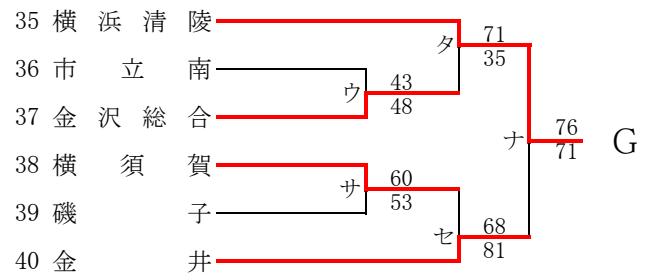

県大会直接出場校：旭、相模女子大、東海大相模

女子

合同c：厚木商業 + 中央農業 + 横浜翠陵

第57回神奈川県高等学校総合体育大会バスケットボール競技
 兼 令和元年度全国高等学校総合体育大会バスケットボール競技神奈川県予選
 兼 第72回全国高等学校バスケットボール選手権大会神奈川県予選
 南支部予選会

県大会直接出場：横浜清風、横須賀学院

男子

合同A：三浦初声 + 大楠・明光 + 平塚農業

第57回神奈川県高等学校総合体育大会バスケットボール競技
 兼 令和元年度全国高等学校総合体育大会バスケットボール競技神奈川県予選
 兼 第72回全国高等学校バスケットボール選手権大会神奈川県予選
 南支部予選会