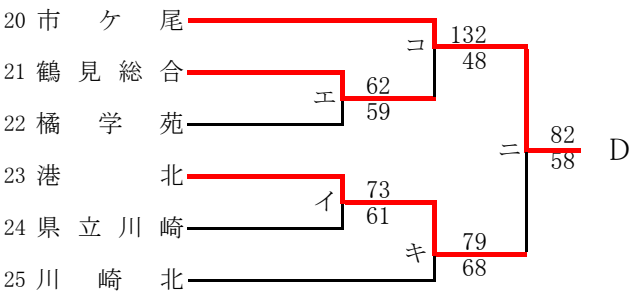

県大会直接出場：逗葉、横浜清風

女子

合同b：市立南 + 永谷 + 深沢

第57回神奈川県高等学校総合体育大会バスケットボール競技
 兼 令和元年度全国高等学校総合体育大会バスケットボール競技神奈川県予選
 兼 第72回全国高等学校バスケットボール選手権大会神奈川県予選
 東支部予選会

県大会直接出場校：桐光学園、法政二

男子

第57回神奈川県高等学校総合体育大会バスケットボール競技
 兼 令和元年度全国高等学校総合体育大会バスケットボール競技神奈川県予選
 兼 第72回全国高等学校バスケットボール選手権大会神奈川県予選
 東支部予選会 (再抽選版)