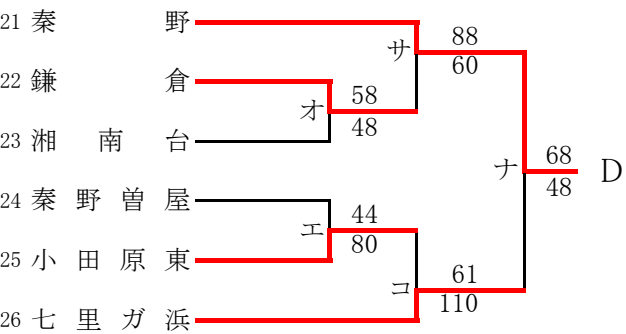

県大会直接出場校：市ヶ尾

女子

合同 a：聖ヨゼフ + 田奈 + 鶴見総合

第57回神奈川県高等学校総合体育大会バスケットボール競技
 兼 令和元年度全国高等学校総合体育大会バスケットボール競技神奈川県予選
 兼 第72回全国高等学校バスケットボール選手権大会神奈川県予選
 西支部予選会

男子

直接出場校：湘南工大附、立花学園

第57回神奈川県高等学校総合体育大会バスケットボール競技
 兼 令和元年度全国高等学校総合体育大会バスケットボール競技神奈川県予選
 兼 第72回全国高等学校バスケットボール選手権大会神奈川県予選
 西支部予選会 (再抽選版)

女子

直接出場校：アレセア、鶴沼