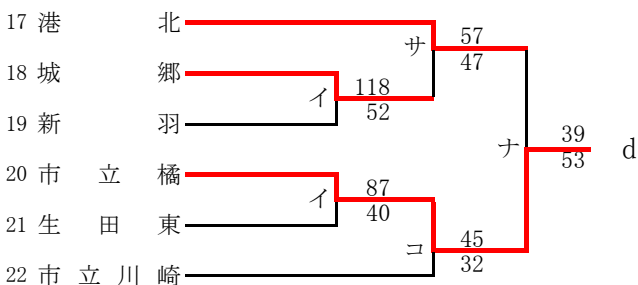

第57回神奈川県高等学校総合体育大会バスケットボール競技
兼 令和元年度全国高等学校総合体育大会バスケットボール競技神奈川県予選
兼 第72回全国高等学校バスケットボール選手権大会神奈川県予選
東支部予選会 (再抽選版)

県大会直接出場校：市ヶ尾

女子

合同 a：聖ヨゼフ + 田奈 + 鶴見総合