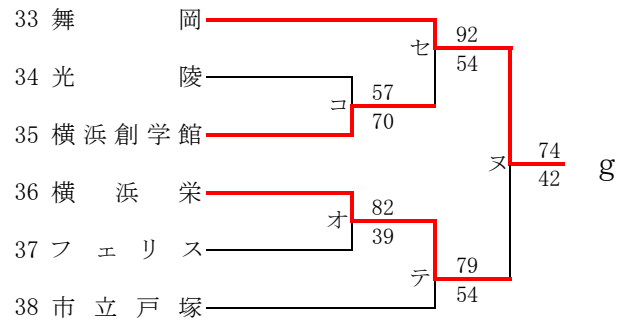

第57回神奈川県高等学校総合体育大会バスケットボール競技
兼 令和元年度全国高等学校総合体育大会バスケットボール競技神奈川県予選
兼 第72回全国高等学校バスケットボール選手権大会神奈川県予選
南支部予選会

県大会直接出場：逗葉、横浜清風

女子

合同b：市立南 + 永谷 + 深沢