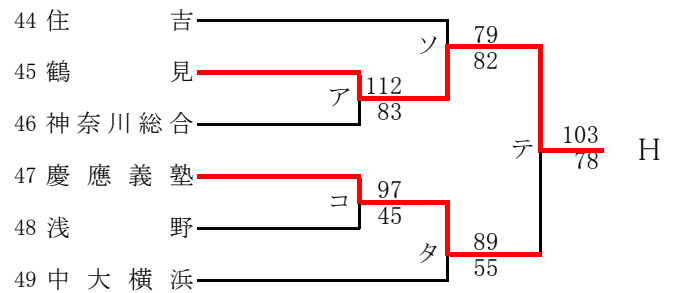

県大会直接出場：逗葉、横浜清風

女子

合同b：市立南 + 永谷 + 深沢

第57回神奈川県高等学校総合体育大会バスケットボール競技
 兼 令和元年度全国高等学校総合体育大会バスケットボール競技神奈川県予選
 兼 第72回全国高等学校バスケットボール選手権大会神奈川県予選
 東支部予選会

県大会直接出場校：桐光学園、法政二

男子

第57回神奈川県高等学校総合体育大会バスケットボール競技
 兼 令和元年度全国高等学校総合体育大会バスケットボール競技神奈川県予選
 兼 第72回全国高等学校バスケットボール選手権大会神奈川県予選
 東支部予選会 (再抽選版)