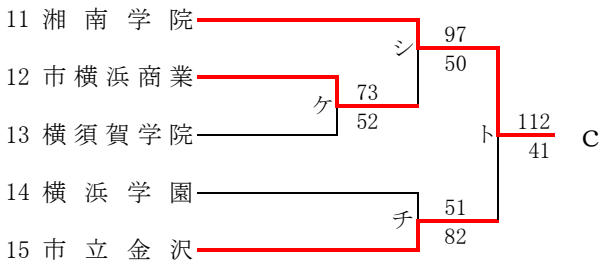

第57回神奈川県高等学校総合体育大会バスケットボール競技
兼 令和元年度全国高等学校総合体育大会バスケットボール競技神奈川県予選
兼 第72回全国高等学校バスケットボール選手権大会神奈川県予選
南支部予選会

県大会直接出場：逗葉、横浜清風

女子

合同b：市立南 + 永谷 + 深沢