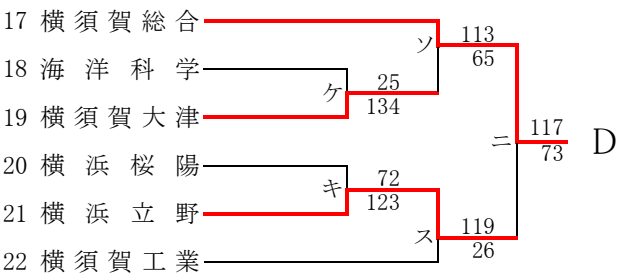

県大会直接出場校：旭、相模女子大、東海大相模

女子

合同c：厚木商業 + 中央農業 + 横浜翠陵

第57回神奈川県高等学校総合体育大会バスケットボール競技
 兼 令和元年度全国高等学校総合体育大会バスケットボール競技神奈川県予選
 兼 第72回全国高等学校バスケットボール選手権大会神奈川県予選
 南支部予選会

県大会直接出場：横浜清風、横須賀学院

男子

合同A：三浦初声 + 大楠・明光 + 平塚農業

第57回神奈川県高等学校総合体育大会バスケットボール競技
 兼 令和元年度全国高等学校総合体育大会バスケットボール競技神奈川県予選
 兼 第72回全国高等学校バスケットボール選手権大会神奈川県予選
 南支部予選会