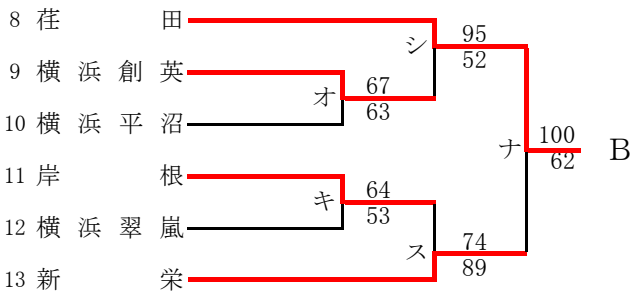

県大会直接出場：逗葉、横浜清風

女子

合同b：市立南 + 永谷 + 深沢

第57回神奈川県高等学校総合体育大会バスケットボール競技
 兼 令和元年度全国高等学校総合体育大会バスケットボール競技神奈川県予選
 兼 第72回全国高等学校バスケットボール選手権大会神奈川県予選
 東支部予選会

県大会直接出場校：桐光学園、法政二

男子

第57回神奈川県高等学校総合体育大会バスケットボール競技
 兼 令和元年度全国高等学校総合体育大会バスケットボール競技神奈川県予選
 兼 第72回全国高等学校バスケットボール選手権大会神奈川県予選
 東支部予選会 (再抽選版)