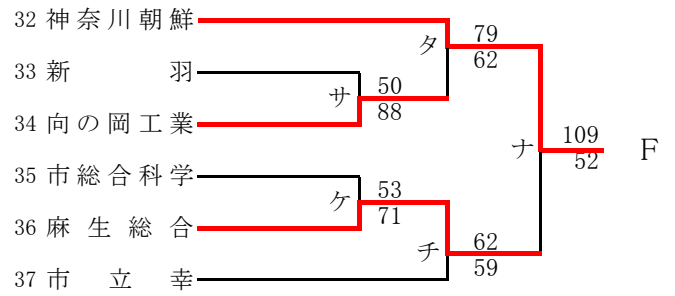

県大会直接出場：逗葉、横浜清風

女子

合同b：市立南 + 永谷 + 深沢

第57回神奈川県高等学校総合体育大会バスケットボール競技
 兼 令和元年度全国高等学校総合体育大会バスケットボール競技神奈川県予選
 兼 第72回全国高等学校バスケットボール選手権大会神奈川県予選
 東支部予選会

県大会直接出場校：桐光学園、法政二

男子

第57回神奈川県高等学校総合体育大会バスケットボール競技
 兼 令和元年度全国高等学校総合体育大会バスケットボール競技神奈川県予選
 兼 第72回全国高等学校バスケットボール選手権大会神奈川県予選
 東支部予選会 (再抽選版)

女子

直接出場校：アレセア、鶴沼