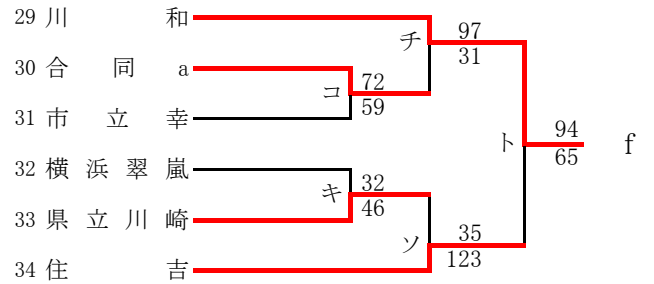

第57回神奈川県高等学校総合体育大会バスケットボール競技
兼 令和元年度全国高等学校総合体育大会バスケットボール競技神奈川県予選
兼 第72回全国高等学校バスケットボール選手権大会神奈川県予選
東支部予選会 (再抽選版)

県大会直接出場校：市ヶ尾

女子

合同 a：聖ヨゼフ + 田奈 + 鶴見総合