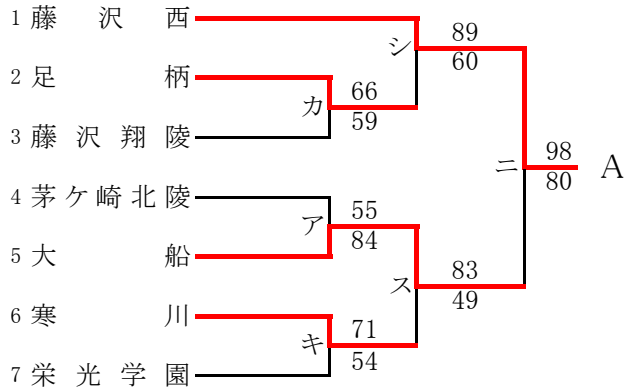

県大会直接出場校：市ヶ尾

女子

合同 a：聖ヨゼフ + 田奈 + 鶴見総合

第57回神奈川県高等学校総合体育大会バスケットボール競技
 兼 令和元年度全国高等学校総合体育大会バスケットボール競技神奈川県予選
 兼 第72回全国高等学校バスケットボール選手権大会神奈川県予選
 西支部予選会

男子

直接出場校：湘南工大附、立花学園

第57回神奈川県高等学校総合体育大会バスケットボール競技
 兼 令和元年度全国高等学校総合体育大会バスケットボール競技神奈川県予選
 兼 第72回全国高等学校バスケットボール選手権大会神奈川県予選
 西支部予選会 (再抽選版)

女子

直接出場校：アレセア、鶴沼