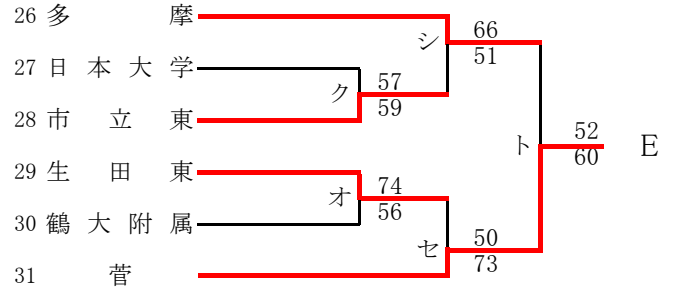

県大会直接出場：逗葉、横浜清風

女子

合同b：市立南 + 永谷 + 深沢

第57回神奈川県高等学校総合体育大会バスケットボール競技
 兼 令和元年度全国高等学校総合体育大会バスケットボール競技神奈川県予選
 兼 第72回全国高等学校バスケットボール選手権大会神奈川県予選
 東支部予選会

県大会直接出場校：桐光学園、法政二

男子

第57回神奈川県高等学校総合体育大会バスケットボール競技
 兼 令和元年度全国高等学校総合体育大会バスケットボール競技神奈川県予選
 兼 第72回全国高等学校バスケットボール選手権大会神奈川県予選
 東支部予選会 (再抽選版)