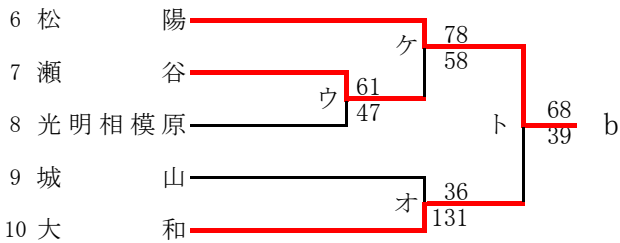

第57回神奈川県高等学校総合体育大会バスケットボール競技
兼 令和元年度全国高等学校総合体育大会バスケットボール競技神奈川県予選
兼 第72回全国高等学校バスケットボール選手権大会神奈川県予選
北支部予選

県大会直接出場校：旭、相模女子大、東海大相模

女子

合同c：厚木商業 + 中央農業 + 横浜翠陵