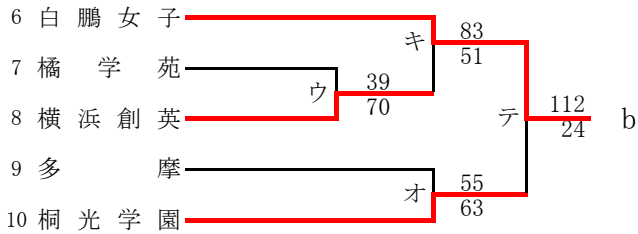

第57回神奈川県高等学校総合体育大会バスケットボール競技
兼 令和元年度全国高等学校総合体育大会バスケットボール競技神奈川県予選
兼 第72回全国高等学校バスケットボール選手権大会神奈川県予選
東支部予選会 (再抽選版)

県大会直接出場校：市ヶ尾

女子

合同 a：聖ヨゼフ + 田奈 + 鶴見総合