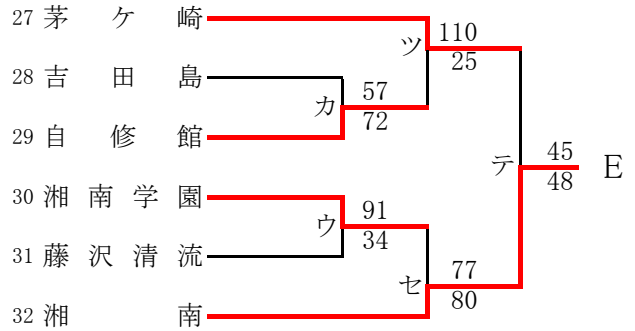

県大会直接出場校：市ヶ尾

女子

合同 a：聖ヨゼフ + 田奈 + 鶴見総合

第57回神奈川県高等学校総合体育大会バスケットボール競技
 兼 令和元年度全国高等学校総合体育大会バスケットボール競技神奈川県予選
 兼 第72回全国高等学校バスケットボール選手権大会神奈川県予選
 西支部予選会

男子

直接出場校：湘南工大附、立花学園

第57回神奈川県高等学校総合体育大会バスケットボール競技
 兼 令和元年度全国高等学校総合体育大会バスケットボール競技神奈川県予選
 兼 第72回全国高等学校バスケットボール選手権大会神奈川県予選
 西支部予選会 (再抽選版)

女子

直接出場校：アレセア、鶴沼