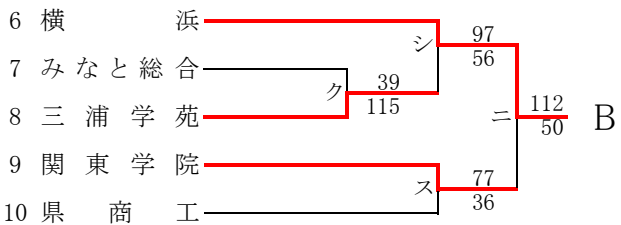

県大会直接出場校：旭、相模女子大、東海大相模

女子

合同c：厚木商業 + 中央農業 + 横浜翠陵

第57回神奈川県高等学校総合体育大会バスケットボール競技
 兼 令和元年度全国高等学校総合体育大会バスケットボール競技神奈川県予選
 兼 第72回全国高等学校バスケットボール選手権大会神奈川県予選
 南支部予選会

県大会直接出場：横浜清風、横須賀学院

男子

合同A：三浦初声 + 大楠・明光 + 平塚農業

第57回神奈川県高等学校総合体育大会バスケットボール競技
 兼 令和元年度全国高等学校総合体育大会バスケットボール競技神奈川県予選
 兼 第72回全国高等学校バスケットボール選手権大会神奈川県予選
 南支部予選会