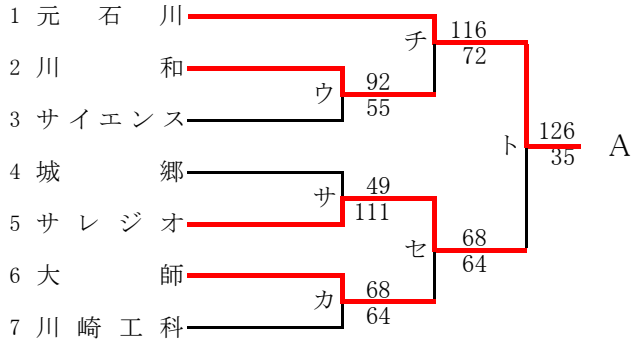

県大会直接出場：逗葉、横浜清風

女子

合同b：市立南 + 永谷 + 深沢

第57回神奈川県高等学校総合体育大会バスケットボール競技
 兼 令和元年度全国高等学校総合体育大会バスケットボール競技神奈川県予選
 兼 第72回全国高等学校バスケットボール選手権大会神奈川県予選
 東支部予選会

県大会直接出場校：桐光学園、法政二

男子

第57回神奈川県高等学校総合体育大会バスケットボール競技
 兼 令和元年度全国高等学校総合体育大会バスケットボール競技神奈川県予選
 兼 第72回全国高等学校バスケットボール選手権大会神奈川県予選
 東支部予選会 (再抽選版)

女子

直接出場校：アレセア、鶴沼