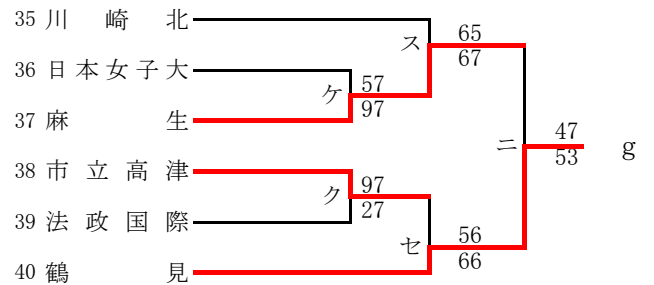

第57回神奈川県高等学校総合体育大会バスケットボール競技
兼 令和元年度全国高等学校総合体育大会バスケットボール競技神奈川県予選
兼 第72回全国高等学校バスケットボール選手権大会神奈川県予選
東支部予選会 (再抽選版)

県大会直接出場校：市ヶ尾

女子

合同 a：聖ヨゼフ + 田奈 + 鶴見総合