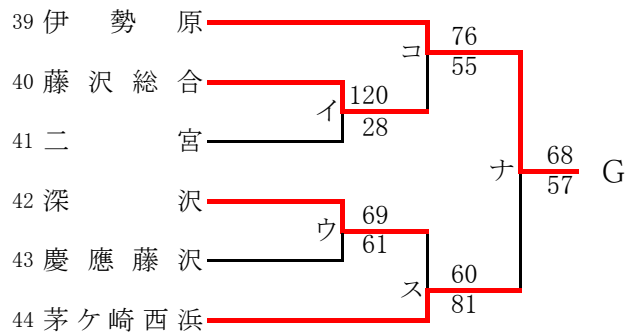

県大会直接出場校：市ヶ尾

女子

合同 a：聖ヨゼフ + 田奈 + 鶴見総合

第57回神奈川県高等学校総合体育大会バスケットボール競技
 兼 令和元年度全国高等学校総合体育大会バスケットボール競技神奈川県予選
 兼 第72回全国高等学校バスケットボール選手権大会神奈川県予選
 西支部予選会

男子

直接出場校：湘南工大附、立花学園

第57回神奈川県高等学校総合体育大会バスケットボール競技
 兼 令和元年度全国高等学校総合体育大会バスケットボール競技神奈川県予選
 兼 第72回全国高等学校バスケットボール選手権大会神奈川県予選
 西支部予選会 (再抽選版)

女子

直接出場校：アレセア、鶴沼