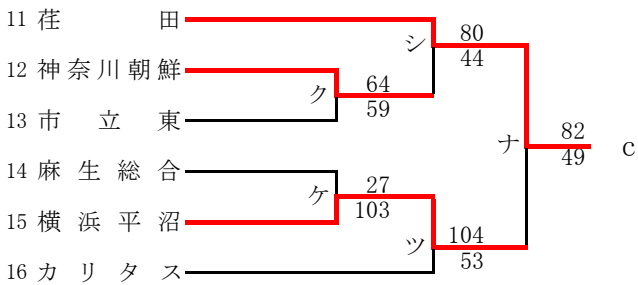

第57回神奈川県高等学校総合体育大会バスケットボール競技
兼 令和元年度全国高等学校総合体育大会バスケットボール競技神奈川県予選
兼 第72回全国高等学校バスケットボール選手権大会神奈川県予選
東支部予選会 (再抽選版)

県大会直接出場校：市ヶ尾

女子

合同 a：聖ヨゼフ + 田奈 + 鶴見総合