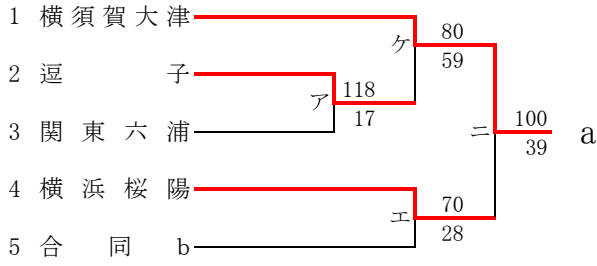

第57回神奈川県高等学校総合体育大会バスケットボール競技
兼 令和元年度全国高等学校総合体育大会バスケットボール競技神奈川県予選
兼 第72回全国高等学校バスケットボール選手権大会神奈川県予選
南支部予選会

県大会直接出場：逗葉、横浜清風

女子

合同b：市立南 + 永谷 + 深沢