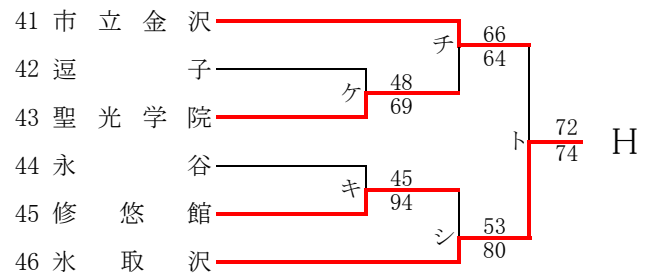

県大会直接出場校：旭、相模女子大、東海大相模

女子

合同c：厚木商業 + 中央農業 + 横浜翠陵

第57回神奈川県高等学校総合体育大会バスケットボール競技
 兼 令和元年度全国高等学校総合体育大会バスケットボール競技神奈川県予選
 兼 第72回全国高等学校バスケットボール選手権大会神奈川県予選
 南支部予選会

県大会直接出場：横浜清風、横須賀学院

男子

合同A：三浦初声 + 大楠・明光 + 平塚農業

第57回神奈川県高等学校総合体育大会バスケットボール競技
 兼 令和元年度全国高等学校総合体育大会バスケットボール競技神奈川県予選
 兼 第72回全国高等学校バスケットボール選手権大会神奈川県予選
 南支部予選会