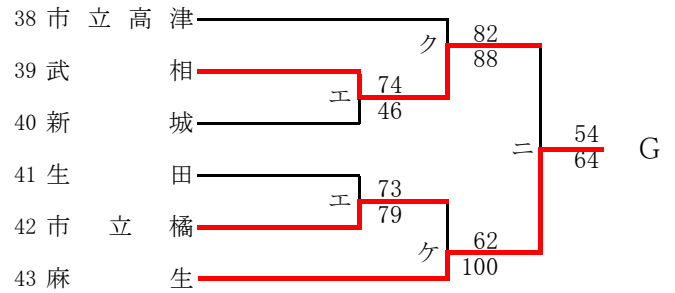

県大会直接出場：逗葉、横浜清風

女子

合同b：市立南 + 永谷 + 深沢

第57回神奈川県高等学校総合体育大会バスケットボール競技
 兼 令和元年度全国高等学校総合体育大会バスケットボール競技神奈川県予選
 兼 第72回全国高等学校バスケットボール選手権大会神奈川県予選
 東支部予選会

県大会直接出場校：桐光学園、法政二

男子

第57回神奈川県高等学校総合体育大会バスケットボール競技
 兼 令和元年度全国高等学校総合体育大会バスケットボール競技神奈川県予選
 兼 第72回全国高等学校バスケットボール選手権大会神奈川県予選
 東支部予選会 (再抽選版)