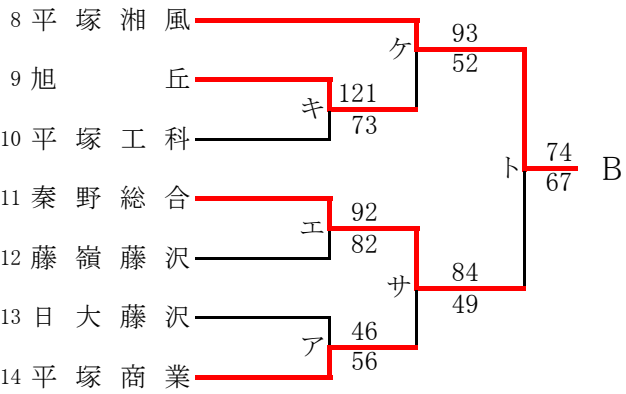

県大会直接出場校：市ヶ尾

女子

合同 a：聖ヨゼフ + 田奈 + 鶴見総合

第57回神奈川県高等学校総合体育大会バスケットボール競技
 兼 令和元年度全国高等学校総合体育大会バスケットボール競技神奈川県予選
 兼 第72回全国高等学校バスケットボール選手権大会神奈川県予選
 西支部予選会

男子

直接出場校：湘南工大附、立花学園

第57回神奈川県高等学校総合体育大会バスケットボール競技
 兼 令和元年度全国高等学校総合体育大会バスケットボール競技神奈川県予選
 兼 第72回全国高等学校バスケットボール選手権大会神奈川県予選
 西支部予選会 (再抽選版)

女子

直接出場校：アレセア、鶴沼