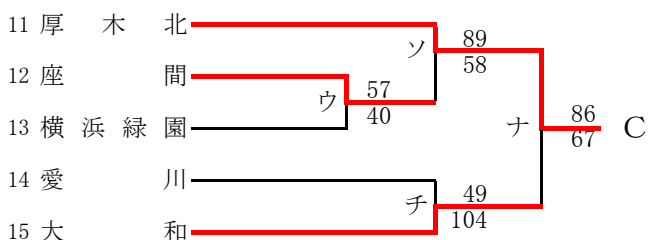

第57回神奈川県高等学校総合体育大会バスケットボール競技
 兼 令和元年度全国高等学校総合体育大会バスケットボール競技神奈川県予選
 兼 第72回全国高等学校バスケットボール選手権大会神奈川県予選
 北支部予選

県大会直接出場校：東海大相模、霧が丘

男子

第57回神奈川県高等学校総合体育大会バスケットボール競技
 兼 令和元年度全国高等学校総合体育大会バスケットボール競技神奈川県予選
 兼 第72回全国高等学校バスケットボール選手権大会神奈川県予選
 北支部予選