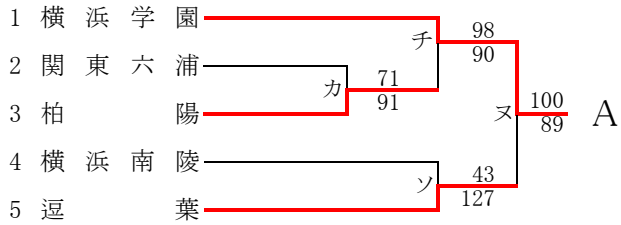

県大会直接出場校：旭、相模女子大、東海大相模

女子

合同c：厚木商業 + 中央農業 + 横浜翠陵

第57回神奈川県高等学校総合体育大会バスケットボール競技
 兼 令和元年度全国高等学校総合体育大会バスケットボール競技神奈川県予選
 兼 第72回全国高等学校バスケットボール選手権大会神奈川県予選
 南支部予選会

県大会直接出場：横浜清風、横須賀学院

男子

合同A：三浦初声 + 大楠・明光 + 平塚農業

第57回神奈川県高等学校総合体育大会バスケットボール競技
 兼 令和元年度全国高等学校総合体育大会バスケットボール競技神奈川県予選
 兼 第72回全国高等学校バスケットボール選手権大会神奈川県予選
 南支部予選会