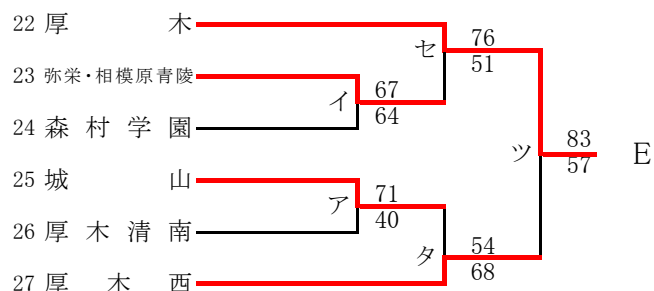

第57回神奈川県高等学校総合体育大会バスケットボール競技
 兼 令和元年度全国高等学校総合体育大会バスケットボール競技神奈川県予選
 兼 第72回全国高等学校バスケットボール選手権大会神奈川県予選
 北支部予選

県大会直接出場校：東海大相模、霧が丘

男子

第57回神奈川県高等学校総合体育大会バスケットボール競技
 兼 令和元年度全国高等学校総合体育大会バスケットボール競技神奈川県予選
 兼 第72回全国高等学校バスケットボール選手権大会神奈川県予選
 北支部予選