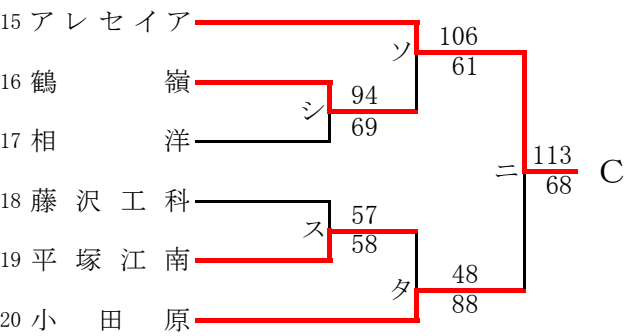

県大会直接出場校：市ヶ尾

女子

合同 a：聖ヨゼフ + 田奈 + 鶴見総合

第57回神奈川県高等学校総合体育大会バスケットボール競技
 兼 令和元年度全国高等学校総合体育大会バスケットボール競技神奈川県予選
 兼 第72回全国高等学校バスケットボール選手権大会神奈川県予選
 西支部予選会

男子

直接出場校：湘南工大附、立花学園

第57回神奈川県高等学校総合体育大会バスケットボール競技
 兼 令和元年度全国高等学校総合体育大会バスケットボール競技神奈川県予選
 兼 第72回全国高等学校バスケットボール選手権大会神奈川県予選
 西支部予選会 (再抽選版)

女子

直接出場校：アレセア、鶴沼