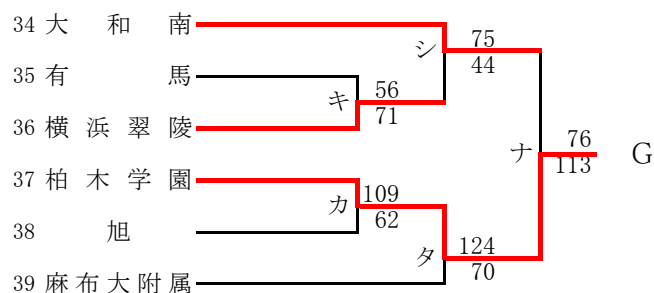

第57回神奈川県高等学校総合体育大会バスケットボール競技
 兼 令和元年度全国高等学校総合体育大会バスケットボール競技神奈川県予選
 兼 第72回全国高等学校バスケットボール選手権大会神奈川県予選
 北支部予選

県大会直接出場校：東海大相模、霧が丘

男子

第57回神奈川県高等学校総合体育大会バスケットボール競技
 兼 令和元年度全国高等学校総合体育大会バスケットボール競技神奈川県予選
 兼 第72回全国高等学校バスケットボール選手権大会神奈川県予選
 北支部予選