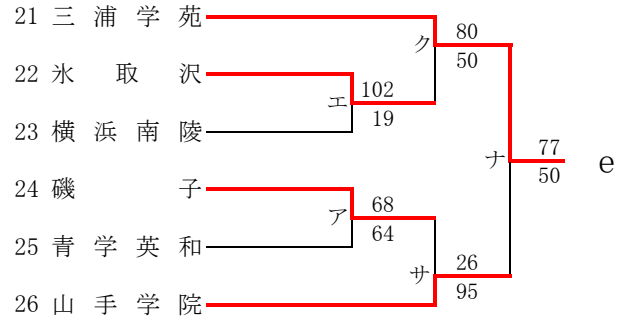

第57回神奈川県高等学校総合体育大会バスケットボール競技
兼 令和元年度全国高等学校総合体育大会バスケットボール競技神奈川県予選
兼 第72回全国高等学校バスケットボール選手権大会神奈川県予選
南支部予選会

県大会直接出場：逗葉、横浜清風

女子

合同b：市立南 + 永谷 + 深沢