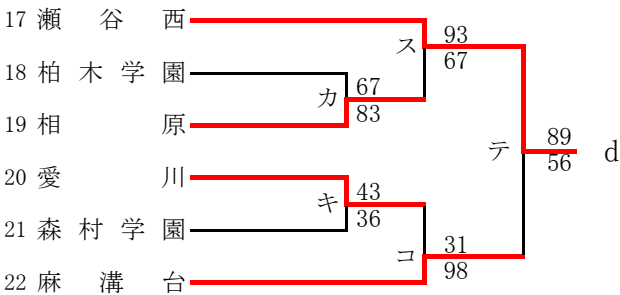

第57回神奈川県高等学校総合体育大会バスケットボール競技
兼 令和元年度全国高等学校総合体育大会バスケットボール競技神奈川県予選
兼 第72回全国高等学校バスケットボール選手権大会神奈川県予選
北支部予選

県大会直接出場校：旭、相模女子大、東海大相模

女子

合同c：厚木商業 + 中央農業 + 横浜翠陵