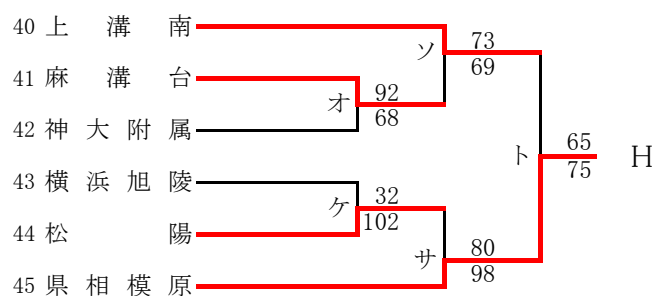

第57回神奈川県高等学校総合体育大会バスケットボール競技
 兼 令和元年度全国高等学校総合体育大会バスケットボール競技神奈川県予選
 兼 第72回全国高等学校バスケットボール選手権大会神奈川県予選
 北支部予選

県大会直接出場校：東海大相模、霧が丘

男子

第57回神奈川県高等学校総合体育大会バスケットボール競技
 兼 令和元年度全国高等学校総合体育大会バスケットボール競技神奈川県予選
 兼 第72回全国高等学校バスケットボール選手権大会神奈川県予選
 北支部予選