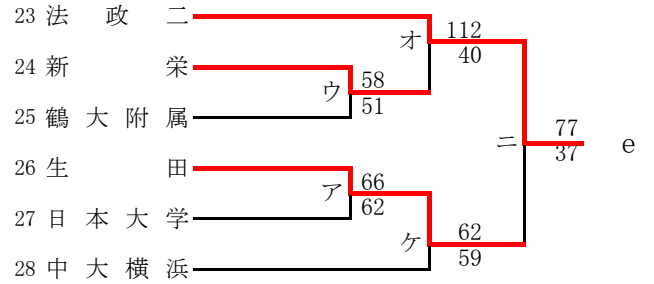

第57回神奈川県高等学校総合体育大会バスケットボール競技
兼 令和元年度全国高等学校総合体育大会バスケットボール競技神奈川県予選
兼 第72回全国高等学校バスケットボール選手権大会神奈川県予選
東支部予選会 (再抽選版)

県大会直接出場校：市ヶ尾

女子

合同 a：聖ヨゼフ + 田奈 + 鶴見総合