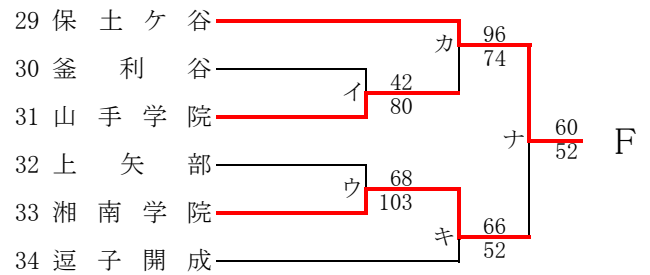

県大会直接出場校：旭、相模女子大、東海大相模

女子

合同c：厚木商業 + 中央農業 + 横浜翠陵

第57回神奈川県高等学校総合体育大会バスケットボール競技
 兼 令和元年度全国高等学校総合体育大会バスケットボール競技神奈川県予選
 兼 第72回全国高等学校バスケットボール選手権大会神奈川県予選
 南支部予選会

県大会直接出場：横浜清風、横須賀学院

男子

合同A：三浦初声 + 大楠・明光 + 平塚農業

第57回神奈川県高等学校総合体育大会バスケットボール競技
 兼 令和元年度全国高等学校総合体育大会バスケットボール競技神奈川県予選
 兼 第72回全国高等学校バスケットボール選手権大会神奈川県予選
 南支部予選会