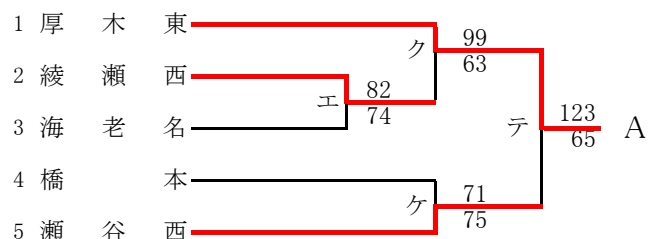

第57回神奈川県高等学校総合体育大会バスケットボール競技
 兼 令和元年度全国高等学校総合体育大会バスケットボール競技神奈川県予選
 兼 第72回全国高等学校バスケットボール選手権大会神奈川県予選
 北支部予選

県大会直接出場校：東海大相模、霧が丘

男子

第57回神奈川県高等学校総合体育大会バスケットボール競技
 兼 令和元年度全国高等学校総合体育大会バスケットボール競技神奈川県予選
 兼 第72回全国高等学校バスケットボール選手権大会神奈川県予選
 北支部予選