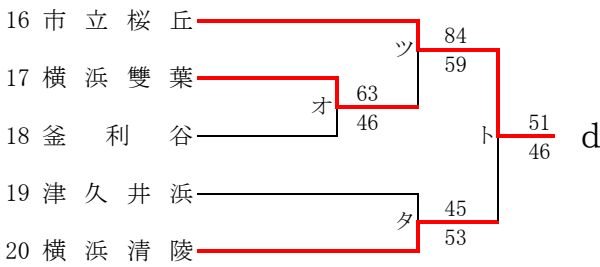

第57回神奈川県高等学校総合体育大会バスケットボール競技
兼 令和元年度全国高等学校総合体育大会バスケットボール競技神奈川県予選
兼 第72回全国高等学校バスケットボール選手権大会神奈川県予選
南支部予選会

県大会直接出場：逗葉、横浜清風

女子

合同b：市立南 + 永谷 + 深沢