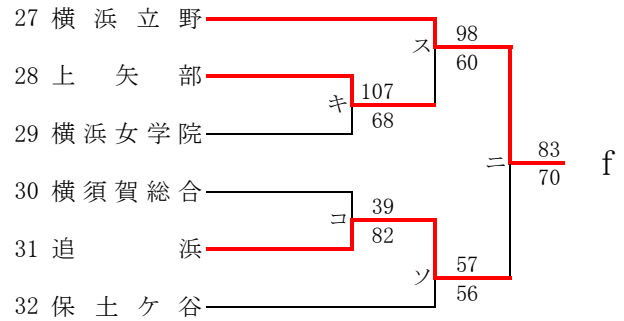

第57回神奈川県高等学校総合体育大会バスケットボール競技
兼 令和元年度全国高等学校総合体育大会バスケットボール競技神奈川県予選
兼 第72回全国高等学校バスケットボール選手権大会神奈川県予選
南支部予選会

県大会直接出場：逗葉、横浜清風

女子

合同b：市立南 + 永谷 + 深沢