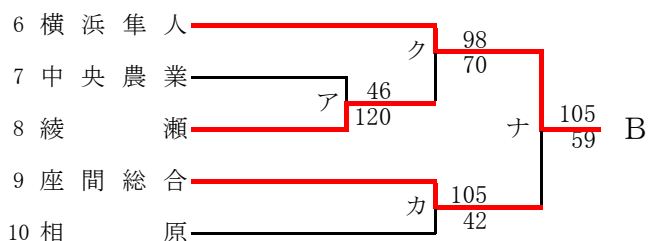

第57回神奈川県高等学校総合体育大会バスケットボール競技
 兼 令和元年度全国高等学校総合体育大会バスケットボール競技神奈川県予選
 兼 第72回全国高等学校バスケットボール選手権大会神奈川県予選
 北支部予選

県大会直接出場校：東海大相模、霧が丘

男子

第57回神奈川県高等学校総合体育大会バスケットボール競技
 兼 令和元年度全国高等学校総合体育大会バスケットボール競技神奈川県予選
 兼 第72回全国高等学校バスケットボール選手権大会神奈川県予選
 北支部予選