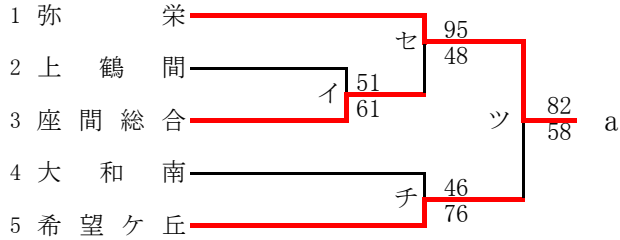

第57回神奈川県高等学校総合体育大会バスケットボール競技
兼 令和元年度全国高等学校総合体育大会バスケットボール競技神奈川県予選
兼 第72回全国高等学校バスケットボール選手権大会神奈川県予選
北支部予選

県大会直接出場校：旭、相模女子大、東海大相模

女子

合同c：厚木商業 + 中央農業 + 横浜翠陵