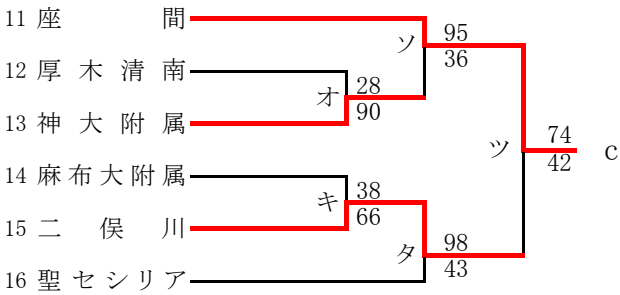

第57回神奈川県高等学校総合体育大会バスケットボール競技
兼 令和元年度全国高等学校総合体育大会バスケットボール競技神奈川県予選
兼 第72回全国高等学校バスケットボール選手権大会神奈川県予選
北支部予選

県大会直接出場校：旭、相模女子大、東海大相模

女子

合同c：厚木商業 + 中央農業 + 横浜翠陵