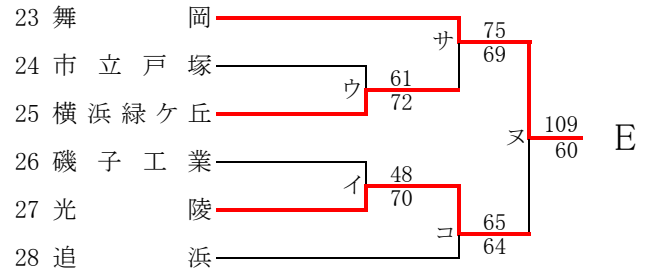

県大会直接出場校：旭、相模女子大、東海大相模

女子

合同c：厚木商業 + 中央農業 + 横浜翠陵

第57回神奈川県高等学校総合体育大会バスケットボール競技
 兼 令和元年度全国高等学校総合体育大会バスケットボール競技神奈川県予選
 兼 第72回全国高等学校バスケットボール選手権大会神奈川県予選
 南支部予選会

県大会直接出場：横浜清風、横須賀学院

男子

合同A：三浦初声 + 大楠・明光 + 平塚農業

第57回神奈川県高等学校総合体育大会バスケットボール競技
 兼 令和元年度全国高等学校総合体育大会バスケットボール競技神奈川県予選
 兼 第72回全国高等学校バスケットボール選手権大会神奈川県予選
 南支部予選会