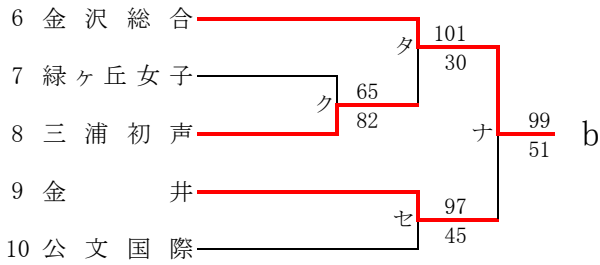

第57回神奈川県高等学校総合体育大会バスケットボール競技
兼 令和元年度全国高等学校総合体育大会バスケットボール競技神奈川県予選
兼 第72回全国高等学校バスケットボール選手権大会神奈川県予選
南支部予選会

県大会直接出場：逗葉、横浜清風

女子

合同b：市立南 + 永谷 + 深沢