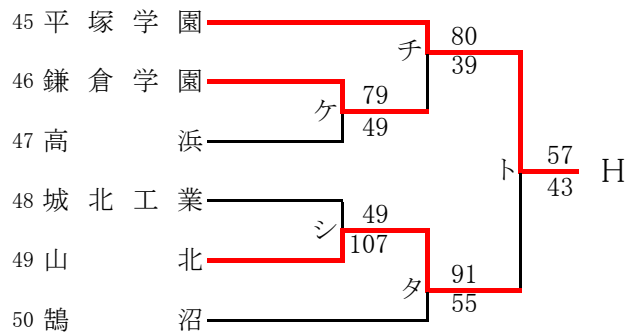

県大会直接出場校：市ヶ尾

女子

合同 a：聖ヨゼフ + 田奈 + 鶴見総合

第57回神奈川県高等学校総合体育大会バスケットボール競技
 兼 令和元年度全国高等学校総合体育大会バスケットボール競技神奈川県予選
 兼 第72回全国高等学校バスケットボール選手権大会神奈川県予選
 西支部予選会

男子

直接出場校：湘南工大附、立花学園

第57回神奈川県高等学校総合体育大会バスケットボール競技
 兼 令和元年度全国高等学校総合体育大会バスケットボール競技神奈川県予選
 兼 第72回全国高等学校バスケットボール選手権大会神奈川県予選
 西支部予選会 (再抽選版)

女子

直接出場校：アレセア、鶴沼