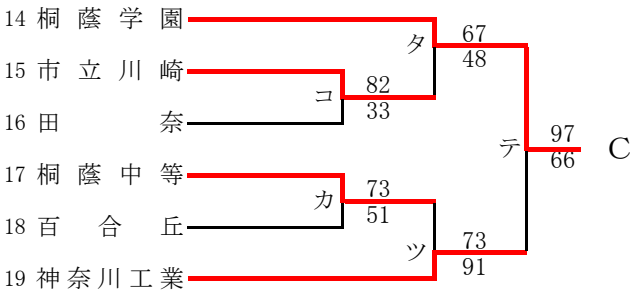

県大会直接出場：逗葉、横浜清風

女子

合同b：市立南 + 永谷 + 深沢

第57回神奈川県高等学校総合体育大会バスケットボール競技
 兼 令和元年度全国高等学校総合体育大会バスケットボール競技神奈川県予選
 兼 第72回全国高等学校バスケットボール選手権大会神奈川県予選
 東支部予選会

県大会直接出場校：桐光学園、法政二

男子

第57回神奈川県高等学校総合体育大会バスケットボール競技
 兼 令和元年度全国高等学校総合体育大会バスケットボール競技神奈川県予選
 兼 第72回全国高等学校バスケットボール選手権大会神奈川県予選
 東支部予選会 (再抽選版)

女子

直接出場校：アレセア、鶴沼