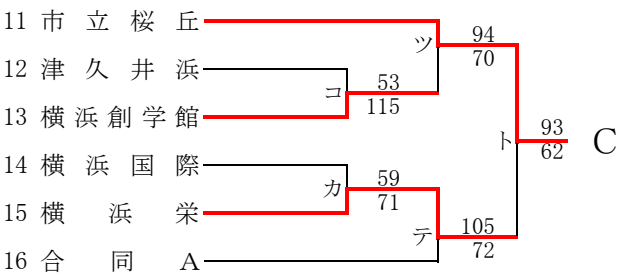

県大会直接出場校：旭、相模女子大、東海大相模

女子

合同c：厚木商業 + 中央農業 + 横浜翠陵

第57回神奈川県高等学校総合体育大会バスケットボール競技
 兼 令和元年度全国高等学校総合体育大会バスケットボール競技神奈川県予選
 兼 第72回全国高等学校バスケットボール選手権大会神奈川県予選
 南支部予選会

県大会直接出場：横浜清風、横須賀学院

男子

合同A：三浦初声 + 大楠・明光 + 平塚農業

第57回神奈川県高等学校総合体育大会バスケットボール競技
 兼 令和元年度全国高等学校総合体育大会バスケットボール競技神奈川県予選
 兼 第72回全国高等学校バスケットボール選手権大会神奈川県予選
 南支部予選会