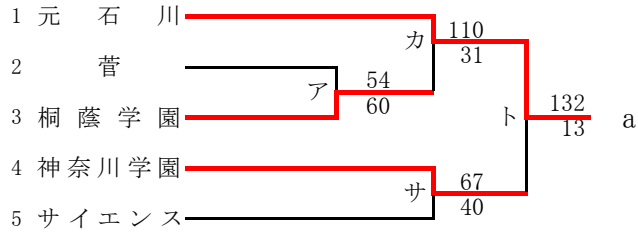

第57回神奈川県高等学校総合体育大会バスケットボール競技
兼 令和元年度全国高等学校総合体育大会バスケットボール競技神奈川県予選
兼 第72回全国高等学校バスケットボール選手権大会神奈川県予選
東支部予選会 (再抽選版)

県大会直接出場校：市ヶ尾

女子

合同 a：聖ヨゼフ + 田奈 + 鶴見総合