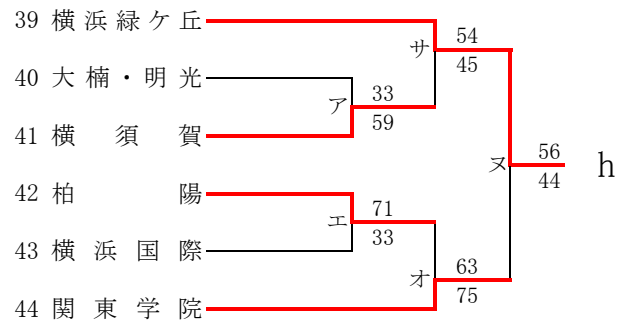

第57回神奈川県高等学校総合体育大会バスケットボール競技
兼 令和元年度全国高等学校総合体育大会バスケットボール競技神奈川県予選
兼 第72回全国高等学校バスケットボール選手権大会神奈川県予選
南支部予選会

県大会直接出場：逗葉、横浜清風

女子

合同b：市立南 + 永谷 + 深沢