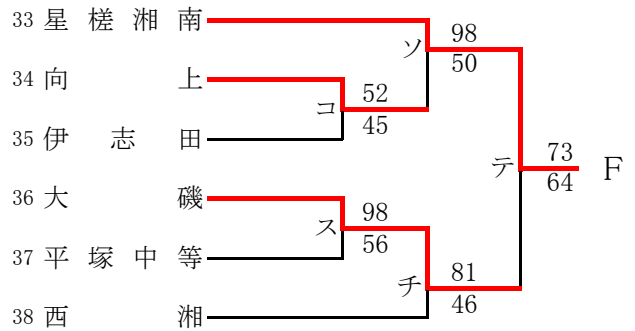

県大会直接出場校：市ヶ尾

女子

合同 a：聖ヨゼフ + 田奈 + 鶴見総合

第57回神奈川県高等学校総合体育大会バスケットボール競技
 兼 令和元年度全国高等学校総合体育大会バスケットボール競技神奈川県予選
 兼 第72回全国高等学校バスケットボール選手権大会神奈川県予選
 西支部予選会

男子

直接出場校：湘南工大附、立花学園

第57回神奈川県高等学校総合体育大会バスケットボール競技
 兼 令和元年度全国高等学校総合体育大会バスケットボール競技神奈川県予選
 兼 第72回全国高等学校バスケットボール選手権大会神奈川県予選
 西支部予選会 (再抽選版)

女子

直接出場校：アレセア、鶴沼