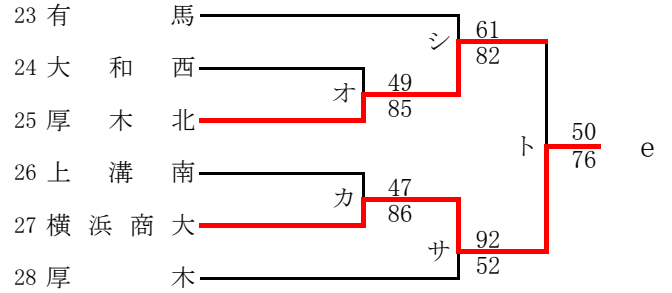

第57回神奈川県高等学校総合体育大会バスケットボール競技
兼 令和元年度全国高等学校総合体育大会バスケットボール競技神奈川県予選
兼 第72回全国高等学校バスケットボール選手権大会神奈川県予選
北支部予選

県大会直接出場校：旭、相模女子大、東海大相模

女子

合同c：厚木商業 + 中央農業 + 横浜翠陵