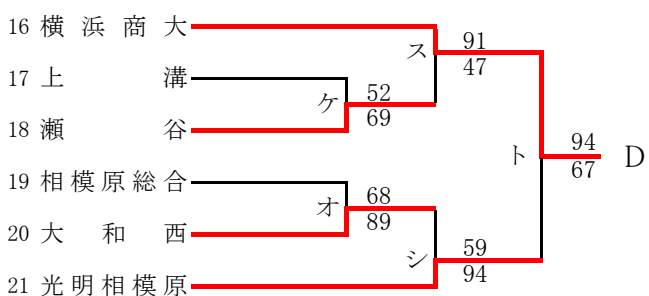

第57回神奈川県高等学校総合体育大会バスケットボール競技
 兼 令和元年度全国高等学校総合体育大会バスケットボール競技神奈川県予選
 兼 第72回全国高等学校バスケットボール選手権大会神奈川県予選
 北支部予選

県大会直接出場校：東海大相模、霧が丘

男子

第57回神奈川県高等学校総合体育大会バスケットボール競技
 兼 令和元年度全国高等学校総合体育大会バスケットボール競技神奈川県予選
 兼 第72回全国高等学校バスケットボール選手権大会神奈川県予選
 北支部予選