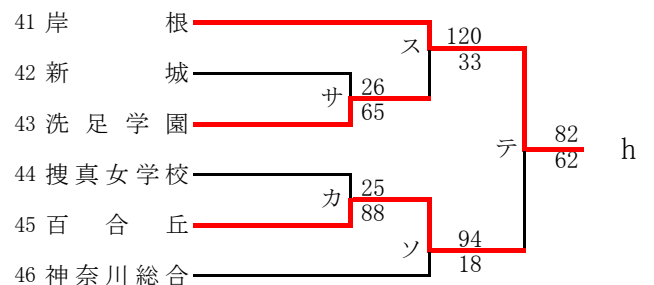

第57回神奈川県高等学校総合体育大会バスケットボール競技
兼 令和元年度全国高等学校総合体育大会バスケットボール競技神奈川県予選
兼 第72回全国高等学校バスケットボール選手権大会神奈川県予選
東支部予選会 (再抽選版)

県大会直接出場校：市ヶ尾

女子

合同 a：聖ヨゼフ + 田奈 + 鶴見総合