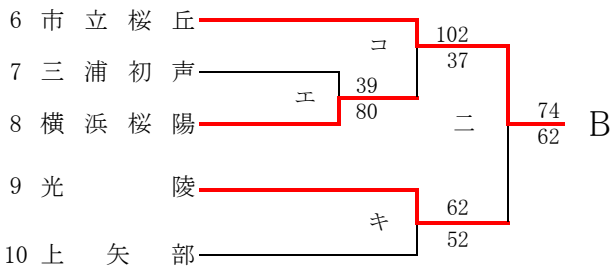

女子

県大会直接出場校 アレセシア 鶴沼 藤沢西

合同a: 聖園女学院+平塚湘風

第56回神奈川県高等学校総合体育大会バスケットボール競技
 兼 平成30年度全国高等学校総合体育大会バスケットボール競技神奈川県予選
 兼 第71回全国高等学校バスケットボール選手権大会神奈川県予選
 南支部予選会

県大会直接出場校 横浜清風 逗葉 横須賀学院

男子

第56回神奈川県高等学校総合体育大会バスケットボール競技
 兼 平成30年度全国高等学校総合体育大会バスケットボール競技神奈川県予選
 兼 第71回全国高等学校バスケットボール選手権大会神奈川県予選
 南支部予選会