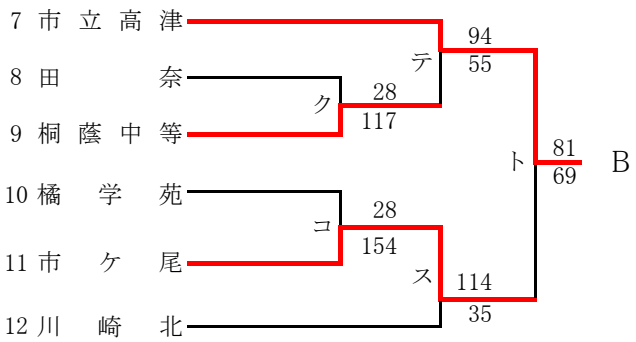

第56回神奈川県高等学校総合体育大会バスケットボール競技
 兼 平成30年度全国高等学校総合体育大会バスケットボール競技神奈川県予選
 兼 第71回全国高等学校バスケットボール選手権大会神奈川県予選
 東支部予選会

県大会直接出場校 桐光学園 法政二

男子

第56回神奈川県高等学校総合体育大会バスケットボール競技
 兼 平成30年度全国高等学校総合体育大会バスケットボール競技神奈川県予選
 兼 第71回全国高等学校バスケットボール選手権大会神奈川県予選
 東支部予選会