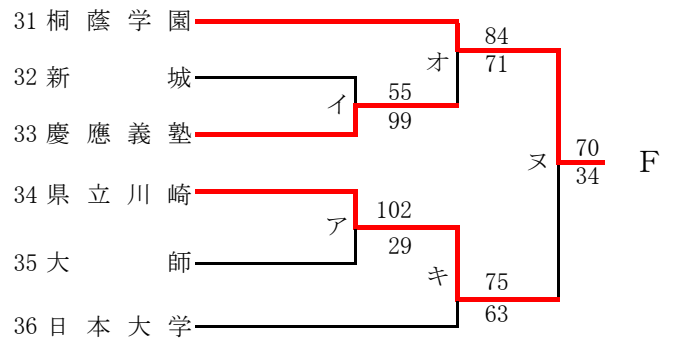

第56回神奈川県高等学校総合体育大会バスケットボール競技
 兼 平成30年度全国高等学校総合体育大会バスケットボール競技神奈川県予選
 兼 第71回全国高等学校バスケットボール選手権大会神奈川県予選
 東支部予選会

県大会直接出場校 桐光学園 法政二

男子

第56回神奈川県高等学校総合体育大会バスケットボール競技
 兼 平成30年度全国高等学校総合体育大会バスケットボール競技神奈川県予選
 兼 第71回全国高等学校バスケットボール選手権大会神奈川県予選
 東支部予選会