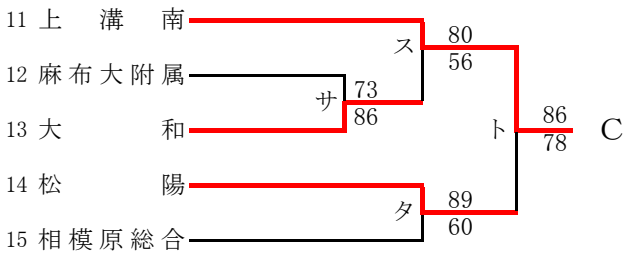

女子

合同b: 市立南+永谷+田奈

第56回神奈川県高等学校総合体育大会バスケットボール競技
 兼 平成30年度全国高等学校総合体育大会バスケットボール競技神奈川県予選
 兼 第71回全国高等学校バスケットボール選手権大会神奈川県予選
 北支部予選

県大会直接出場校: 厚木東、厚木北

男子

第56回神奈川県高等学校総合体育大会バスケットボール競技
 兼 平成30年度全国高等学校総合体育大会バスケットボール競技神奈川県予選
 兼 第71回全国高等学校バスケットボール選手権大会神奈川県予選
 北支部予選

県大会直接出場校: 旭、座間、相模女子大

女子

合同c: 横浜旭陵 + 相模原中等 + 富士見丘