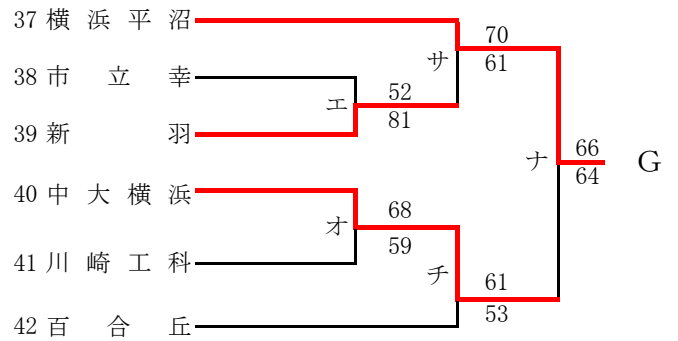

第56回神奈川県高等学校総合体育大会バスケットボール競技
 兼 平成30年度全国高等学校総合体育大会バスケットボール競技神奈川県予選
 兼 第71回全国高等学校バスケットボール選手権大会神奈川県予選
 東支部予選会

県大会直接出場校 桐光学園 法政二

男子

第56回神奈川県高等学校総合体育大会バスケットボール競技
 兼 平成30年度全国高等学校総合体育大会バスケットボール競技神奈川県予選
 兼 第71回全国高等学校バスケットボール選手権大会神奈川県予選
 東支部予選会