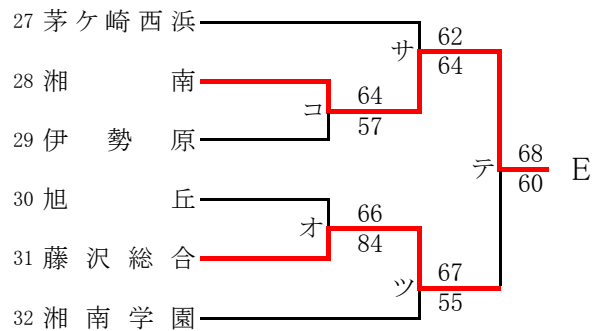

県大会直接出場校 元石川 市ケ尾

女子

第56回神奈川県高等学校総合体育大会バスケットボール競技
 兼 平成30年度全国高等学校総合体育大会バスケットボール競技神奈川県予選
 兼 第71回全国高等学校バスケットボール選手権大会神奈川県予選
 西支部予選会

男子

県大会直接出場校 アレセイア

第56回神奈川県高等学校総合体育大会バスケットボール競技
 兼 平成30年度全国高等学校総合体育大会バスケットボール競技神奈川県予選
 兼 第71回全国高等学校バスケットボール選手権大会神奈川県予選
 西支部予選会