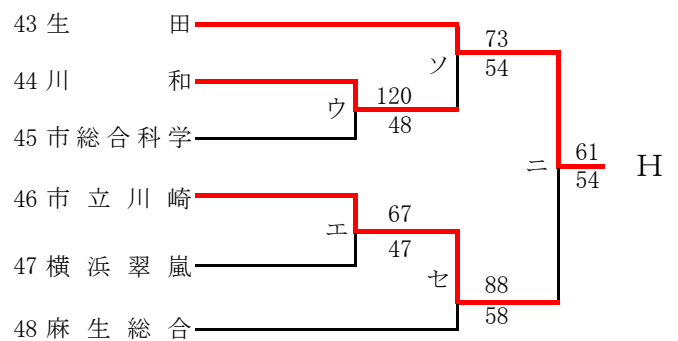

第56回神奈川県高等学校総合体育大会バスケットボール競技
 兼 平成30年度全国高等学校総合体育大会バスケットボール競技神奈川県予選
 兼 第71回全国高等学校バスケットボール選手権大会神奈川県予選
 東支部予選会

県大会直接出場校 桐光学園 法政二

男子

第56回神奈川県高等学校総合体育大会バスケットボール競技
 兼 平成30年度全国高等学校総合体育大会バスケットボール競技神奈川県予選
 兼 第71回全国高等学校バスケットボール選手権大会神奈川県予選
 東支部予選会