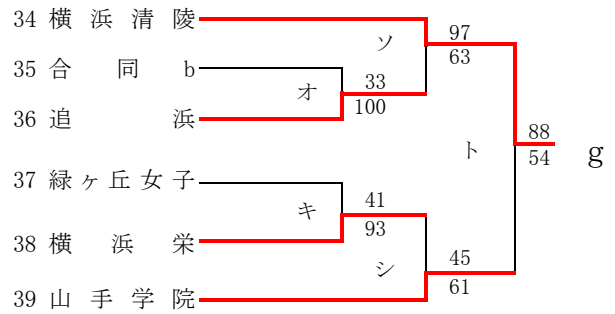

第56回神奈川県高等学校総合体育大会バスケットボール競技
兼 平成30年度全国高等学校総合体育大会バスケットボール競技神奈川県予選
兼 第71回全国高等学校バスケットボール選手権大会神奈川県予選
南支部予選会

女子

合同b: 市立南+永谷+田奈