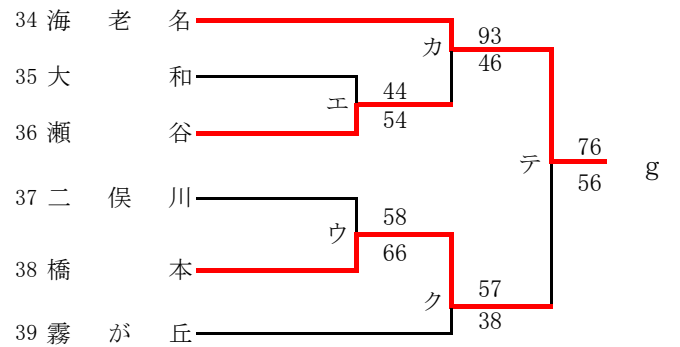

女子

合同b: 市立南+永谷+田奈

第56回神奈川県高等学校総合体育大会バスケットボール競技
 兼 平成30年度全国高等学校総合体育大会バスケットボール競技神奈川県予選
 兼 第71回全国高等学校バスケットボール選手権大会神奈川県予選
 北支部予選

県大会直接出場校: 厚木東、厚木北

男子

第56回神奈川県高等学校総合体育大会バスケットボール競技
 兼 平成30年度全国高等学校総合体育大会バスケットボール競技神奈川県予選
 兼 第71回全国高等学校バスケットボール選手権大会神奈川県予選
 北支部予選

県大会直接出場校: 旭、座間、相模女子大

女子

合同c: 横浜旭陵 + 相模原中等 + 富士見丘