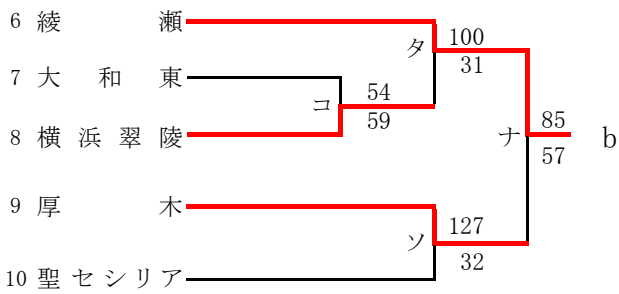

女子

合同b: 市立南+永谷+田奈

第56回神奈川県高等学校総合体育大会バスケットボール競技
 兼 平成30年度全国高等学校総合体育大会バスケットボール競技神奈川県予選
 兼 第71回全国高等学校バスケットボール選手権大会神奈川県予選
 北支部予選

県大会直接出場校: 厚木東、厚木北

男子

第56回神奈川県高等学校総合体育大会バスケットボール競技
 兼 平成30年度全国高等学校総合体育大会バスケットボール競技神奈川県予選
 兼 第71回全国高等学校バスケットボール選手権大会神奈川県予選
 北支部予選

県大会直接出場校: 旭、座間、相模女子大

女子

合同c: 横浜旭陵 + 相模原中等 + 富士見丘