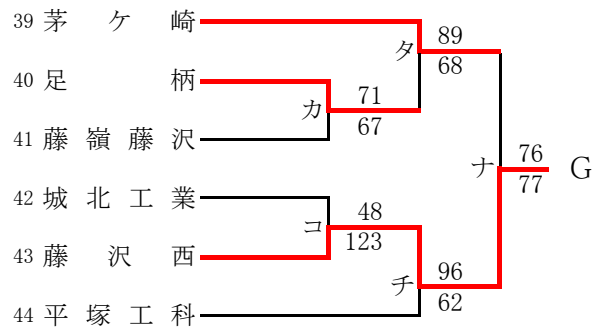

県大会直接出場校 元石川 市ケ尾

女子

第56回神奈川県高等学校総合体育大会バスケットボール競技
 兼 平成30年度全国高等学校総合体育大会バスケットボール競技神奈川県予選
 兼 第71回全国高等学校バスケットボール選手権大会神奈川県予選
 西支部予選会

男子

県大会直接出場校 アレセイア

第56回神奈川県高等学校総合体育大会バスケットボール競技
 兼 平成30年度全国高等学校総合体育大会バスケットボール競技神奈川県予選
 兼 第71回全国高等学校バスケットボール選手権大会神奈川県予選
 西支部予選会