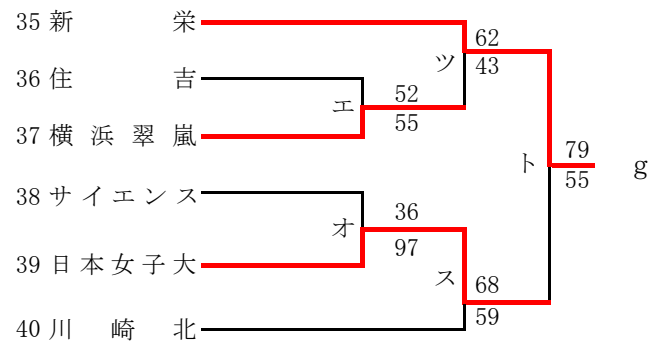

第56回神奈川県高等学校総合体育大会バスケットボール競技
兼 平成30年度全国高等学校総合体育大会バスケットボール競技神奈川県予選
兼 第71回全国高等学校バスケットボール選手権大会神奈川県予選
東支部予選会

県大会直接出場校 元石川 市ケ尾

女子