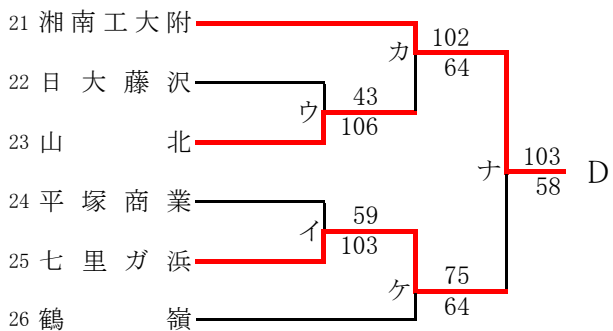

県大会直接出場校 元石川 市ケ尾

女子

第56回神奈川県高等学校総合体育大会バスケットボール競技
 兼 平成30年度全国高等学校総合体育大会バスケットボール競技神奈川県予選
 兼 第71回全国高等学校バスケットボール選手権大会神奈川県予選
 西支部予選会

男子

県大会直接出場校 アレセイア

第56回神奈川県高等学校総合体育大会バスケットボール競技
 兼 平成30年度全国高等学校総合体育大会バスケットボール競技神奈川県予選
 兼 第71回全国高等学校バスケットボール選手権大会神奈川県予選
 西支部予選会