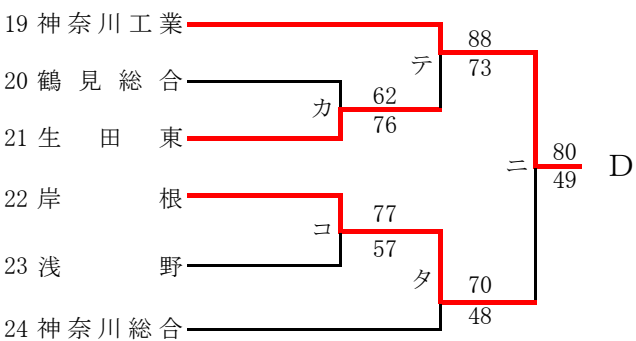

第56回神奈川県高等学校総合体育大会バスケットボール競技
 兼 平成30年度全国高等学校総合体育大会バスケットボール競技神奈川県予選
 兼 第71回全国高等学校バスケットボール選手権大会神奈川県予選
 東支部予選会

県大会直接出場校 桐光学園 法政二

男子

第56回神奈川県高等学校総合体育大会バスケットボール競技
 兼 平成30年度全国高等学校総合体育大会バスケットボール競技神奈川県予選
 兼 第71回全国高等学校バスケットボール選手権大会神奈川県予選
 東支部予選会