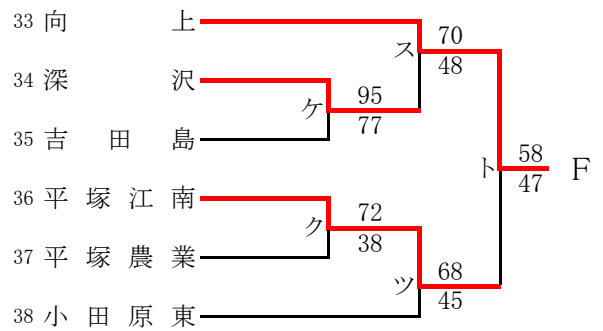

県大会直接出場校 元石川 市ケ尾

女子

第56回神奈川県高等学校総合体育大会バスケットボール競技
 兼 平成30年度全国高等学校総合体育大会バスケットボール競技神奈川県予選
 兼 第71回全国高等学校バスケットボール選手権大会神奈川県予選
 西支部予選会

男子

県大会直接出場校 アレセイア

第56回神奈川県高等学校総合体育大会バスケットボール競技
 兼 平成30年度全国高等学校総合体育大会バスケットボール競技神奈川県予選
 兼 第71回全国高等学校バスケットボール選手権大会神奈川県予選
 西支部予選会