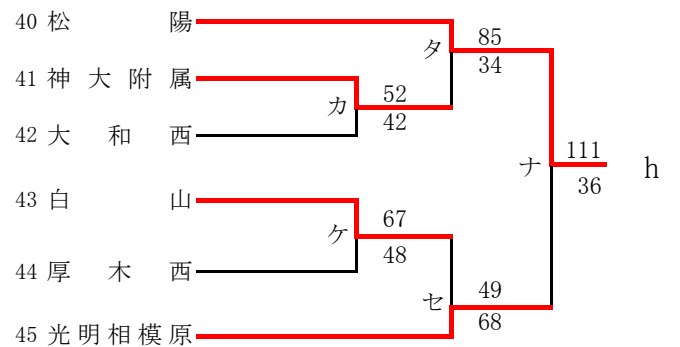

女子

合同b: 市立南+永谷+田奈

第56回神奈川県高等学校総合体育大会バスケットボール競技
 兼 平成30年度全国高等学校総合体育大会バスケットボール競技神奈川県予選
 兼 第71回全国高等学校バスケットボール選手権大会神奈川県予選
 北支部予選

県大会直接出場校: 厚木東、厚木北

男子

第56回神奈川県高等学校総合体育大会バスケットボール競技
 兼 平成30年度全国高等学校総合体育大会バスケットボール競技神奈川県予選
 兼 第71回全国高等学校バスケットボール選手権大会神奈川県予選
 北支部予選

県大会直接出場校: 旭、座間、相模女子大

女子

合同c: 横浜旭陵 + 相模原中等 + 富士見丘