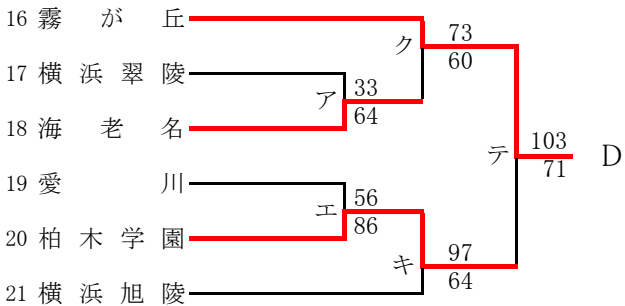

女子

合同b: 市立南+永谷+田奈

第56回神奈川県高等学校総合体育大会バスケットボール競技
 兼 平成30年度全国高等学校総合体育大会バスケットボール競技神奈川県予選
 兼 第71回全国高等学校バスケットボール選手権大会神奈川県予選
 北支部予選

県大会直接出場校: 厚木東、厚木北

男子

第56回神奈川県高等学校総合体育大会バスケットボール競技
 兼 平成30年度全国高等学校総合体育大会バスケットボール競技神奈川県予選
 兼 第71回全国高等学校バスケットボール選手権大会神奈川県予選
 北支部予選

県大会直接出場校: 旭、座間、相模女子大

女子

合同c: 横浜旭陵 + 相模原中等 + 富士見丘