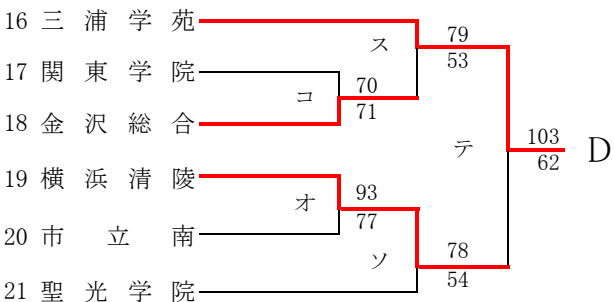

女子

県大会直接出場校 アレセシア 鶴沼 藤沢西

合同a: 聖園女学院+平塚湘風

第56回神奈川県高等学校総合体育大会バスケットボール競技
 兼 平成30年度全国高等学校総合体育大会バスケットボール競技神奈川県予選
 兼 第71回全国高等学校バスケットボール選手権大会神奈川県予選
 南支部予選会

県大会直接出場校 横浜清風 逗葉 横須賀学院

男子

第56回神奈川県高等学校総合体育大会バスケットボール競技
 兼 平成30年度全国高等学校総合体育大会バスケットボール競技神奈川県予選
 兼 第71回全国高等学校バスケットボール選手権大会神奈川県予選
 南支部予選会