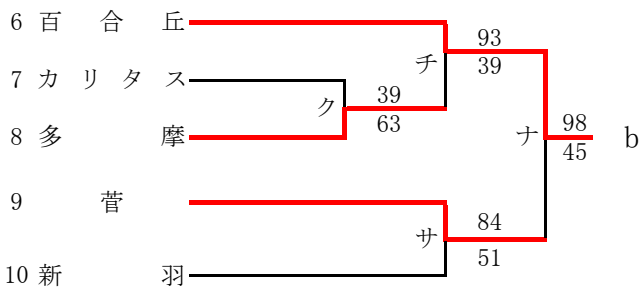

第56回神奈川県高等学校総合体育大会バスケットボール競技
兼 平成30年度全国高等学校総合体育大会バスケットボール競技神奈川県予選
兼 第71回全国高等学校バスケットボール選手権大会神奈川県予選
東支部予選会

県大会直接出場校 元石川 市ケ尾

女子