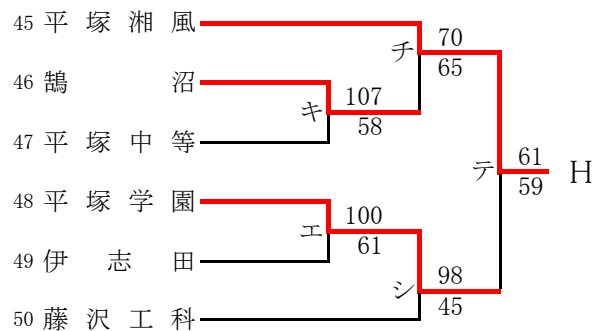

県大会直接出場校 元石川 市ケ尾

女子

第56回神奈川県高等学校総合体育大会バスケットボール競技
 兼 平成30年度全国高等学校総合体育大会バスケットボール競技神奈川県予選
 兼 第71回全国高等学校バスケットボール選手権大会神奈川県予選
 西支部予選会

男子

県大会直接出場校 アレセイア

第56回神奈川県高等学校総合体育大会バスケットボール競技
 兼 平成30年度全国高等学校総合体育大会バスケットボール競技神奈川県予選
 兼 第71回全国高等学校バスケットボール選手権大会神奈川県予選
 西支部予選会