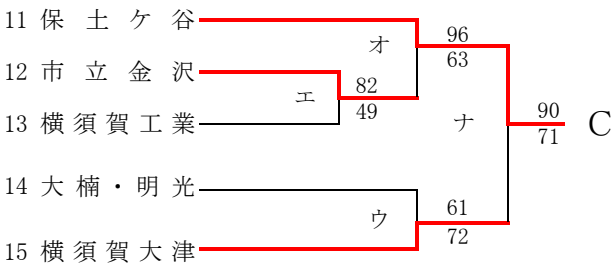

女子

県大会直接出場校 アレセシア 鶴沼 藤沢西

合同a: 聖園女学院+平塚湘風

第56回神奈川県高等学校総合体育大会バスケットボール競技
 兼 平成30年度全国高等学校総合体育大会バスケットボール競技神奈川県予選
 兼 第71回全国高等学校バスケットボール選手権大会神奈川県予選
 南支部予選会

県大会直接出場校 横浜清風 逗葉 横須賀学院

男子

第56回神奈川県高等学校総合体育大会バスケットボール競技
 兼 平成30年度全国高等学校総合体育大会バスケットボール競技神奈川県予選
 兼 第71回全国高等学校バスケットボール選手権大会神奈川県予選
 南支部予選会