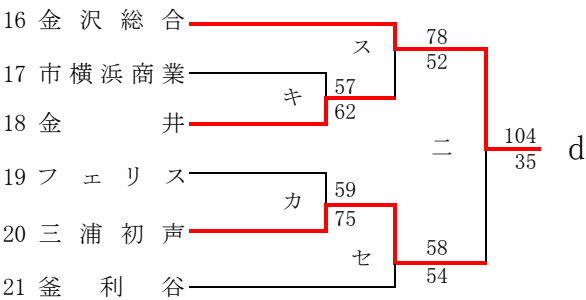

第56回神奈川県高等学校総合体育大会バスケットボール競技
兼 平成30年度全国高等学校総合体育大会バスケットボール競技神奈川県予選
兼 第71回全国高等学校バスケットボール選手権大会神奈川県予選
南支部予選会

女子

合同b: 市立南+永谷+田奈