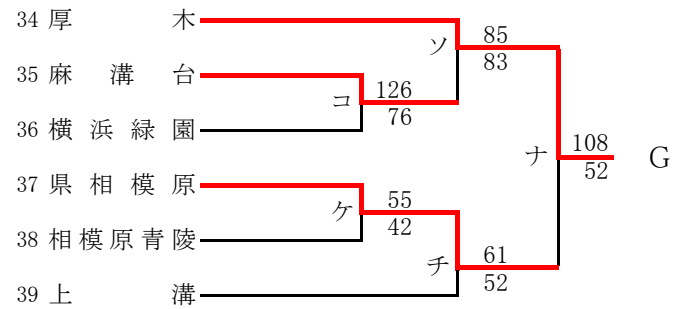

女子

合同b: 市立南+永谷+田奈

第56回神奈川県高等学校総合体育大会バスケットボール競技
 兼 平成30年度全国高等学校総合体育大会バスケットボール競技神奈川県予選
 兼 第71回全国高等学校バスケットボール選手権大会神奈川県予選
 北支部予選

県大会直接出場校: 厚木東、厚木北

男子

第56回神奈川県高等学校総合体育大会バスケットボール競技
 兼 平成30年度全国高等学校総合体育大会バスケットボール競技神奈川県予選
 兼 第71回全国高等学校バスケットボール選手権大会神奈川県予選
 北支部予選

県大会直接出場校: 旭、座間、相模女子大

女子

合同c: 横浜旭陵 + 相模原中等 + 富士見丘