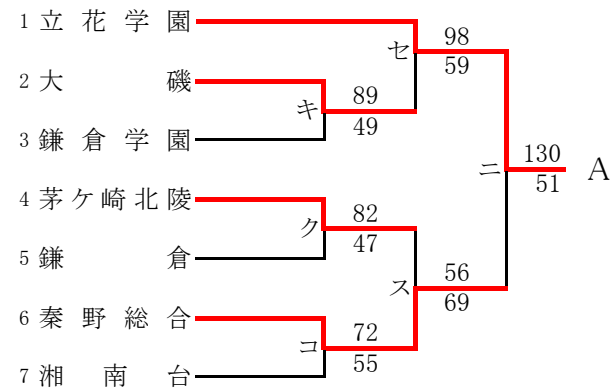

県大会直接出場校 元石川 市ケ尾

女子

第56回神奈川県高等学校総合体育大会バスケットボール競技
 兼 平成30年度全国高等学校総合体育大会バスケットボール競技神奈川県予選
 兼 第71回全国高等学校バスケットボール選手権大会神奈川県予選
 西支部予選会

男子

県大会直接出場校 アレセイア

第56回神奈川県高等学校総合体育大会バスケットボール競技
 兼 平成30年度全国高等学校総合体育大会バスケットボール競技神奈川県予選
 兼 第71回全国高等学校バスケットボール選手権大会神奈川県予選
 西支部予選会