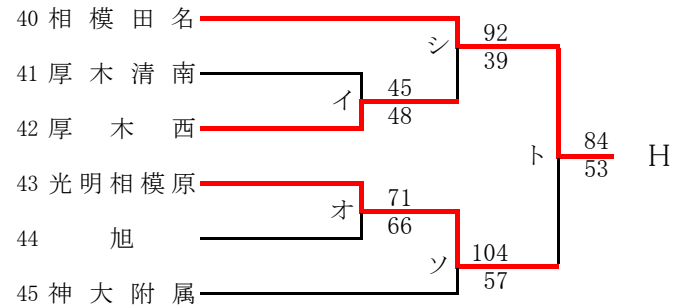

女子

合同b: 市立南+永谷+田奈

第56回神奈川県高等学校総合体育大会バスケットボール競技
 兼 平成30年度全国高等学校総合体育大会バスケットボール競技神奈川県予選
 兼 第71回全国高等学校バスケットボール選手権大会神奈川県予選
 北支部予選

県大会直接出場校: 厚木東、厚木北

男子

第56回神奈川県高等学校総合体育大会バスケットボール競技
 兼 平成30年度全国高等学校総合体育大会バスケットボール競技神奈川県予選
 兼 第71回全国高等学校バスケットボール選手権大会神奈川県予選
 北支部予選

県大会直接出場校: 旭、座間、相模女子大

女子

合同c: 横浜旭陵 + 相模原中等 + 富士見丘