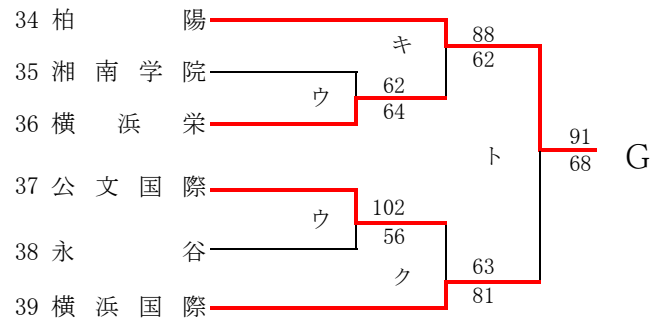

女子

県大会直接出場校 アレセシア 鶴沼 藤沢西

合同a: 聖園女学院+平塚湘風

第56回神奈川県高等学校総合体育大会バスケットボール競技
 兼 平成30年度全国高等学校総合体育大会バスケットボール競技神奈川県予選
 兼 第71回全国高等学校バスケットボール選手権大会神奈川県予選
 南支部予選会

県大会直接出場校 横浜清風 逗葉 横須賀学院

男子

第56回神奈川県高等学校総合体育大会バスケットボール競技
 兼 平成30年度全国高等学校総合体育大会バスケットボール競技神奈川県予選
 兼 第71回全国高等学校バスケットボール選手権大会神奈川県予選
 南支部予選会