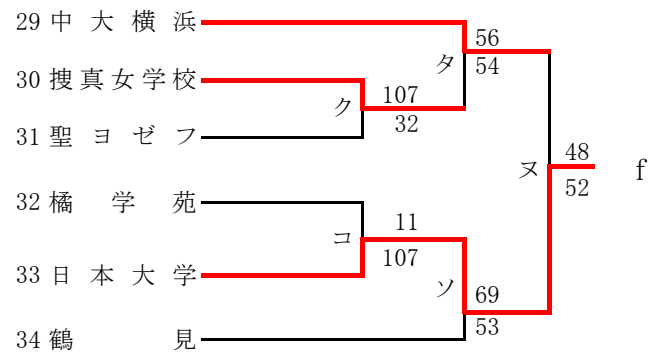

第56回神奈川県高等学校総合体育大会バスケットボール競技
兼 平成30年度全国高等学校総合体育大会バスケットボール競技神奈川県予選
兼 第71回全国高等学校バスケットボール選手権大会神奈川県予選
東支部予選会

県大会直接出場校 元石川 市ケ尾

女子