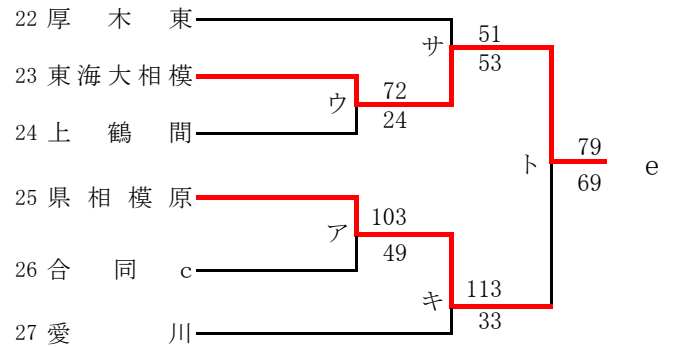

女子

合同b: 市立南+永谷+田奈

第56回神奈川県高等学校総合体育大会バスケットボール競技
 兼 平成30年度全国高等学校総合体育大会バスケットボール競技神奈川県予選
 兼 第71回全国高等学校バスケットボール選手権大会神奈川県予選
 北支部予選

県大会直接出場校: 厚木東、厚木北

男子

第56回神奈川県高等学校総合体育大会バスケットボール競技
 兼 平成30年度全国高等学校総合体育大会バスケットボール競技神奈川県予選
 兼 第71回全国高等学校バスケットボール選手権大会神奈川県予選
 北支部予選

県大会直接出場校: 旭、座間、相模女子大

女子

合同c: 横浜旭陵 + 相模原中等 + 富士見丘