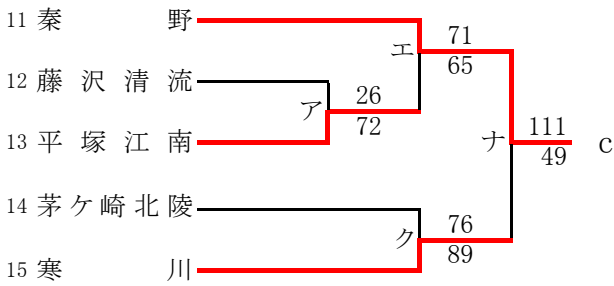

第56回神奈川県高等学校総合体育大会バスケットボール競技
兼 平成30年度全国高等学校総合体育大会バスケットボール競技神奈川県予選
兼 第71回全国高等学校バスケットボール選手権大会神奈川県予選
西支部予選会

女子

県大会直接出場校 アレセシア 鶴沼 藤沢西

合同a: 聖園女学院+平塚湘風