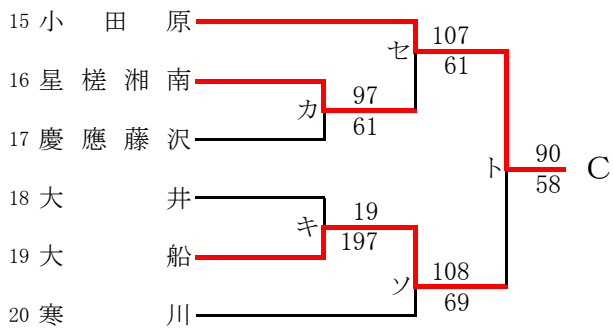

県大会直接出場校 元石川 市ケ尾

女子

第56回神奈川県高等学校総合体育大会バスケットボール競技
 兼 平成30年度全国高等学校総合体育大会バスケットボール競技神奈川県予選
 兼 第71回全国高等学校バスケットボール選手権大会神奈川県予選
 西支部予選会

男子

県大会直接出場校 アレセイア

第56回神奈川県高等学校総合体育大会バスケットボール競技
 兼 平成30年度全国高等学校総合体育大会バスケットボール競技神奈川県予選
 兼 第71回全国高等学校バスケットボール選手権大会神奈川県予選
 西支部予選会