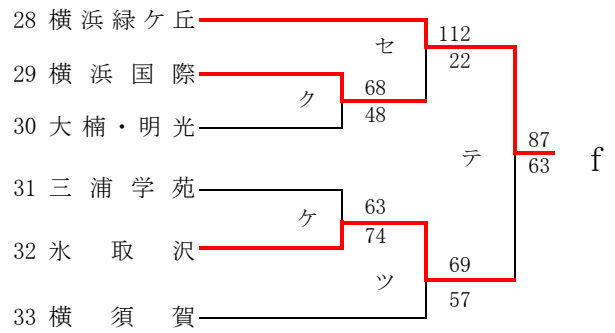

第56回神奈川県高等学校総合体育大会バスケットボール競技
兼 平成30年度全国高等学校総合体育大会バスケットボール競技神奈川県予選
兼 第71回全国高等学校バスケットボール選手権大会神奈川県予選
南支部予選会

女子

合同b: 市立南+永谷+田奈