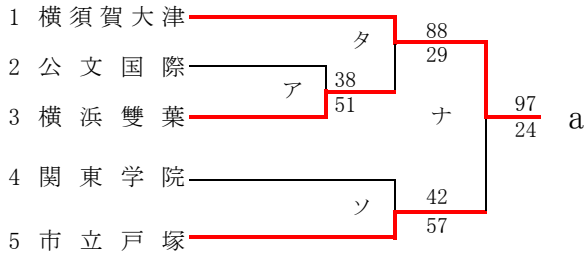

第56回神奈川県高等学校総合体育大会バスケットボール競技
兼 平成30年度全国高等学校総合体育大会バスケットボール競技神奈川県予選
兼 第71回全国高等学校バスケットボール選手権大会神奈川県予選
南支部予選会

女子

合同b: 市立南+永谷+田奈