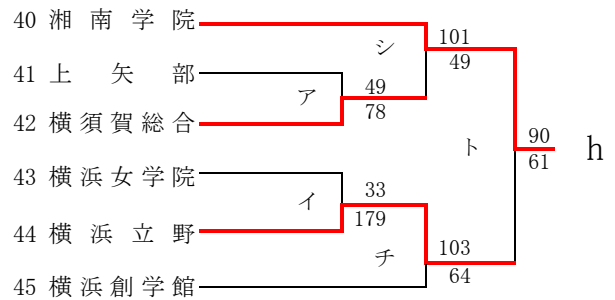

第56回神奈川県高等学校総合体育大会バスケットボール競技
兼 平成30年度全国高等学校総合体育大会バスケットボール競技神奈川県予選
兼 第71回全国高等学校バスケットボール選手権大会神奈川県予選
南支部予選会

女子

合同b: 市立南+永谷+田奈