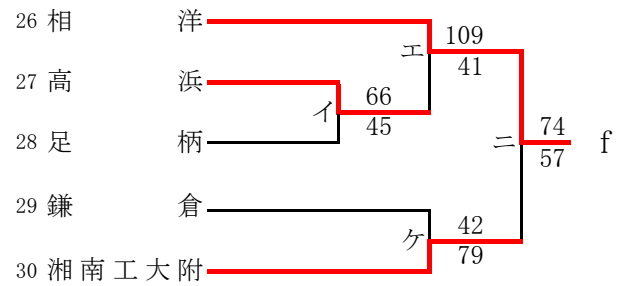

第56回神奈川県高等学校総合体育大会バスケットボール競技
兼 平成30年度全国高等学校総合体育大会バスケットボール競技神奈川県予選
兼 第71回全国高等学校バスケットボール選手権大会神奈川県予選
西支部予選会

女子

県大会直接出場校 アレセシア 鶴沼 藤沢西

合同a: 聖園女学院+平塚湘風