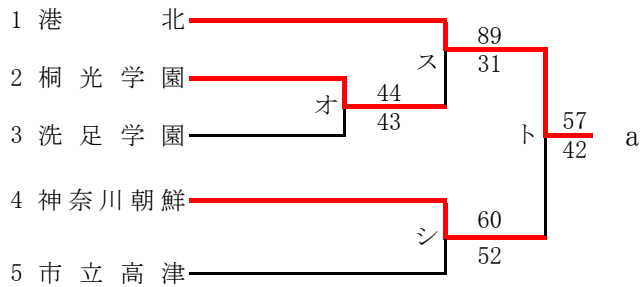

第56回神奈川県高等学校総合体育大会バスケットボール競技
兼 平成30年度全国高等学校総合体育大会バスケットボール競技神奈川県予選
兼 第71回全国高等学校バスケットボール選手権大会神奈川県予選
東支部予選会

県大会直接出場校 元石川 市ケ尾

女子