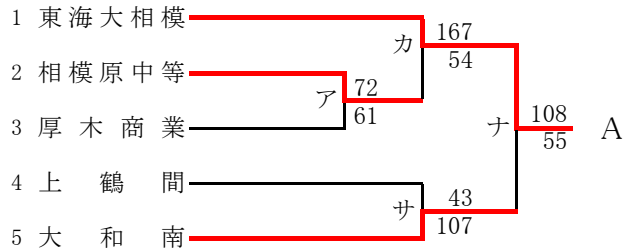

女子

合同b: 市立南+永谷+田奈

第56回神奈川県高等学校総合体育大会バスケットボール競技
 兼 平成30年度全国高等学校総合体育大会バスケットボール競技神奈川県予選
 兼 第71回全国高等学校バスケットボール選手権大会神奈川県予選
 北支部予選

県大会直接出場校: 厚木東、厚木北

男子

第56回神奈川県高等学校総合体育大会バスケットボール競技
 兼 平成30年度全国高等学校総合体育大会バスケットボール競技神奈川県予選
 兼 第71回全国高等学校バスケットボール選手権大会神奈川県予選
 北支部予選

県大会直接出場校: 旭、座間、相模女子大

女子

合同c: 横浜旭陵 + 相模原中等 + 富士見丘