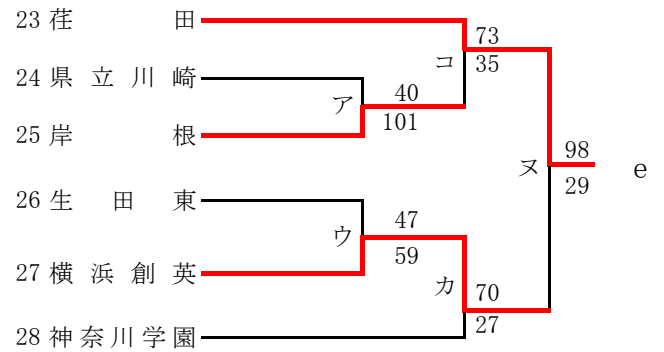

第56回神奈川県高等学校総合体育大会バスケットボール競技
兼 平成30年度全国高等学校総合体育大会バスケットボール競技神奈川県予選
兼 第71回全国高等学校バスケットボール選手権大会神奈川県予選
東支部予選会

県大会直接出場校 元石川 市ケ尾

女子