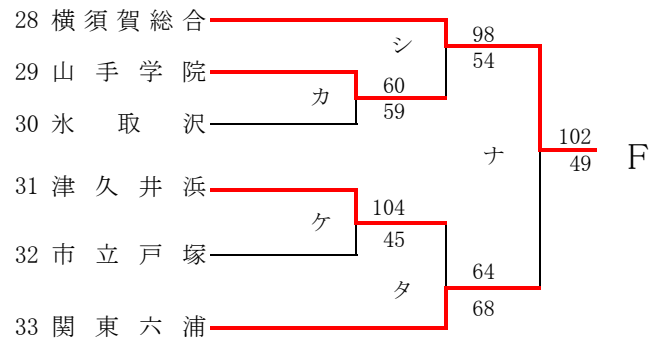

女子

県大会直接出場校 アレセシア 鶴沼 藤沢西

合同a: 聖園女学院+平塚湘風

第56回神奈川県高等学校総合体育大会バスケットボール競技
 兼 平成30年度全国高等学校総合体育大会バスケットボール競技神奈川県予選
 兼 第71回全国高等学校バスケットボール選手権大会神奈川県予選
 南支部予選会

県大会直接出場校 横浜清風 逗葉 横須賀学院

男子

第56回神奈川県高等学校総合体育大会バスケットボール競技
 兼 平成30年度全国高等学校総合体育大会バスケットボール競技神奈川県予選
 兼 第71回全国高等学校バスケットボール選手権大会神奈川県予選
 南支部予選会