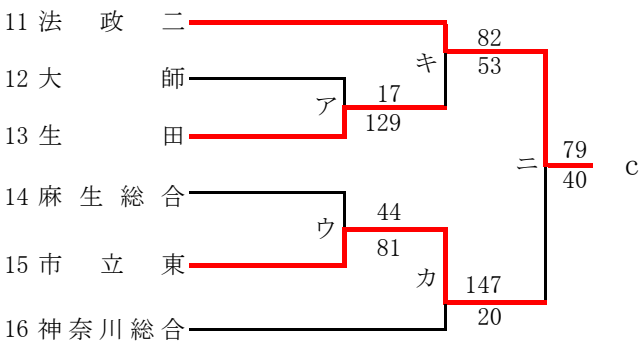

第56回神奈川県高等学校総合体育大会バスケットボール競技
兼 平成30年度全国高等学校総合体育大会バスケットボール競技神奈川県予選
兼 第71回全国高等学校バスケットボール選手権大会神奈川県予選
東支部予選会

県大会直接出場校 元石川 市ケ尾

女子