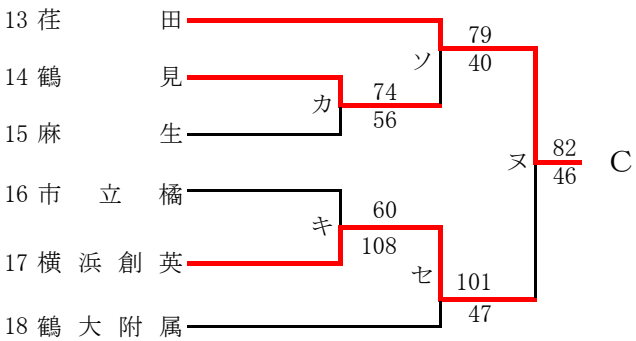

第56回神奈川県高等学校総合体育大会バスケットボール競技
 兼 平成30年度全国高等学校総合体育大会バスケットボール競技神奈川県予選
 兼 第71回全国高等学校バスケットボール選手権大会神奈川県予選
 東支部予選会

県大会直接出場校 桐光学園 法政二

男子

第56回神奈川県高等学校総合体育大会バスケットボール競技
 兼 平成30年度全国高等学校総合体育大会バスケットボール競技神奈川県予選
 兼 第71回全国高等学校バスケットボール選手権大会神奈川県予選
 東支部予選会