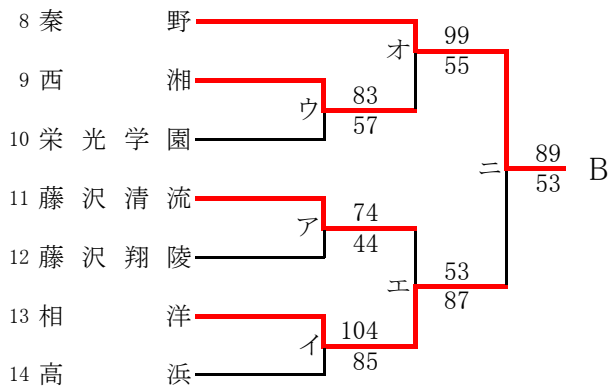

県大会直接出場校 元石川 市ケ尾

女子

第56回神奈川県高等学校総合体育大会バスケットボール競技
 兼 平成30年度全国高等学校総合体育大会バスケットボール競技神奈川県予選
 兼 第71回全国高等学校バスケットボール選手権大会神奈川県予選
 西支部予選会

男子

県大会直接出場校 アレセイア

第56回神奈川県高等学校総合体育大会バスケットボール競技
 兼 平成30年度全国高等学校総合体育大会バスケットボール競技神奈川県予選
 兼 第71回全国高等学校バスケットボール選手権大会神奈川県予選
 西支部予選会