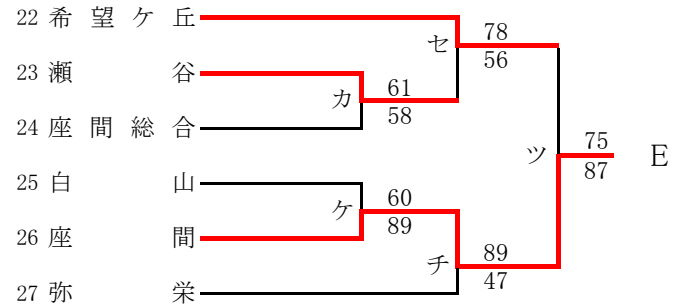

女子

合同b: 市立南+永谷+田奈

第56回神奈川県高等学校総合体育大会バスケットボール競技
 兼 平成30年度全国高等学校総合体育大会バスケットボール競技神奈川県予選
 兼 第71回全国高等学校バスケットボール選手権大会神奈川県予選
 北支部予選

県大会直接出場校: 厚木東、厚木北

男子

第56回神奈川県高等学校総合体育大会バスケットボール競技
 兼 平成30年度全国高等学校総合体育大会バスケットボール競技神奈川県予選
 兼 第71回全国高等学校バスケットボール選手権大会神奈川県予選
 北支部予選

県大会直接出場校: 旭、座間、相模女子大

女子

合同c: 横浜旭陵 + 相模原中等 + 富士見丘