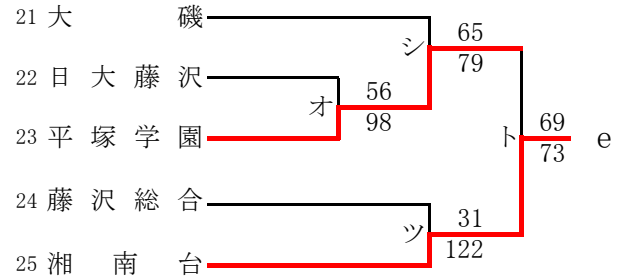

第56回神奈川県高等学校総合体育大会バスケットボール競技
兼 平成30年度全国高等学校総合体育大会バスケットボール競技神奈川県予選
兼 第71回全国高等学校バスケットボール選手権大会神奈川県予選
西支部予選会

女子

県大会直接出場校 アレセシア 鶴沼 藤沢西

合同a: 聖園女学院+平塚湘風