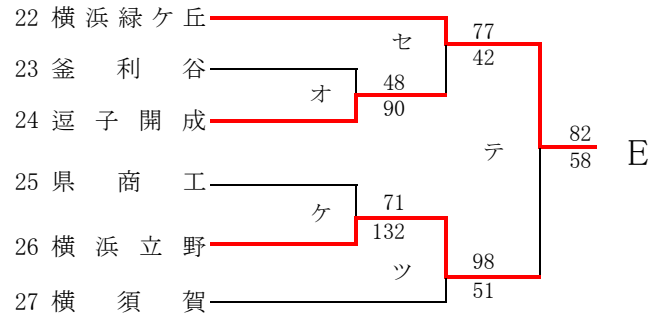

女子

県大会直接出場校 アレセシア 鶴沼 藤沢西

合同a: 聖園女学院+平塚湘風

第56回神奈川県高等学校総合体育大会バスケットボール競技
 兼 平成30年度全国高等学校総合体育大会バスケットボール競技神奈川県予選
 兼 第71回全国高等学校バスケットボール選手権大会神奈川県予選
 南支部予選会

県大会直接出場校 横浜清風 逗葉 横須賀学院

男子

第56回神奈川県高等学校総合体育大会バスケットボール競技
 兼 平成30年度全国高等学校総合体育大会バスケットボール競技神奈川県予選
 兼 第71回全国高等学校バスケットボール選手権大会神奈川県予選
 南支部予選会