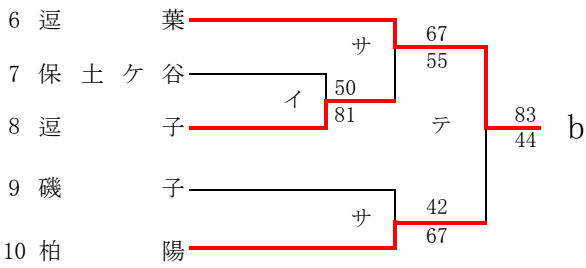

第56回神奈川県高等学校総合体育大会バスケットボール競技
兼 平成30年度全国高等学校総合体育大会バスケットボール競技神奈川県予選
兼 第71回全国高等学校バスケットボール選手権大会神奈川県予選
南支部予選会

女子

合同b: 市立南+永谷+田奈