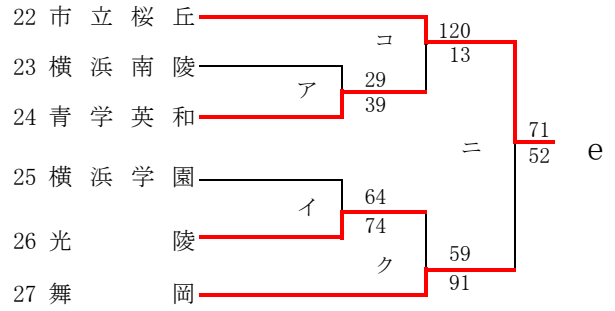

第56回神奈川県高等学校総合体育大会バスケットボール競技
兼 平成30年度全国高等学校総合体育大会バスケットボール競技神奈川県予選
兼 第71回全国高等学校バスケットボール選手権大会神奈川県予選
南支部予選会

女子

合同b: 市立南+永谷+田奈