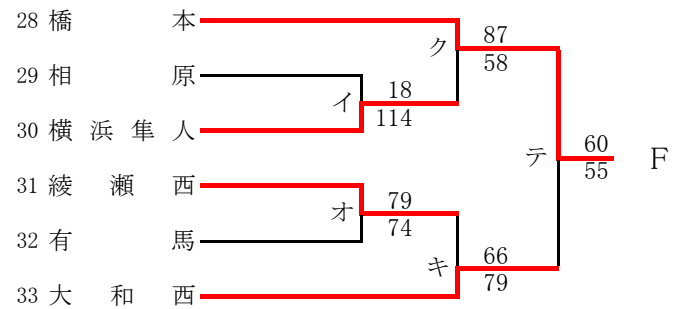

女子

合同b: 市立南+永谷+田奈

第56回神奈川県高等学校総合体育大会バスケットボール競技
 兼 平成30年度全国高等学校総合体育大会バスケットボール競技神奈川県予選
 兼 第71回全国高等学校バスケットボール選手権大会神奈川県予選
 北支部予選

県大会直接出場校: 厚木東、厚木北

男子

第56回神奈川県高等学校総合体育大会バスケットボール競技
 兼 平成30年度全国高等学校総合体育大会バスケットボール競技神奈川県予選
 兼 第71回全国高等学校バスケットボール選手権大会神奈川県予選
 北支部予選

県大会直接出場校: 旭、座間、相模女子大

女子

合同c: 横浜旭陵 + 相模原中等 + 富士見丘