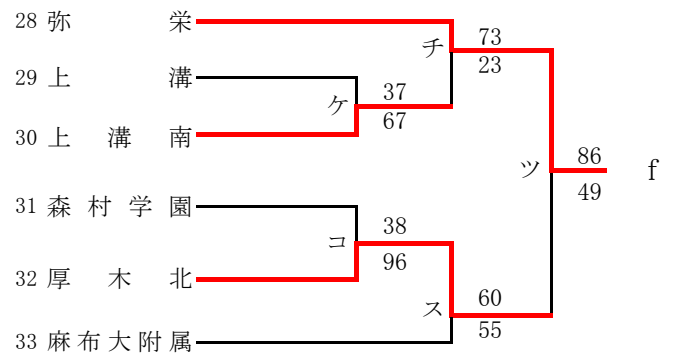

女子

合同b: 市立南+永谷+田奈

第56回神奈川県高等学校総合体育大会バスケットボール競技
 兼 平成30年度全国高等学校総合体育大会バスケットボール競技神奈川県予選
 兼 第71回全国高等学校バスケットボール選手権大会神奈川県予選
 北支部予選

県大会直接出場校: 厚木東、厚木北

男子

第56回神奈川県高等学校総合体育大会バスケットボール競技
 兼 平成30年度全国高等学校総合体育大会バスケットボール競技神奈川県予選
 兼 第71回全国高等学校バスケットボール選手権大会神奈川県予選
 北支部予選

県大会直接出場校: 旭、座間、相模女子大

女子

合同c: 横浜旭陵 + 相模原中等 + 富士見丘