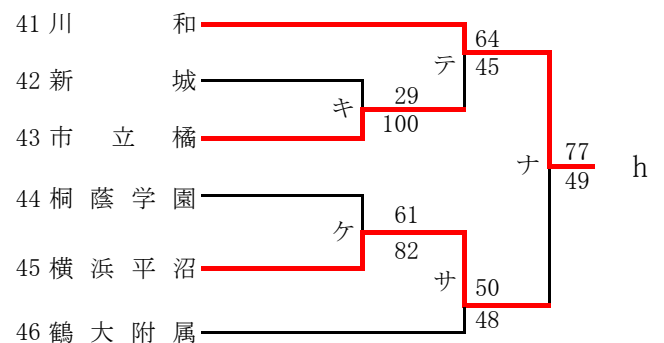

第56回神奈川県高等学校総合体育大会バスケットボール競技
兼 平成30年度全国高等学校総合体育大会バスケットボール競技神奈川県予選
兼 第71回全国高等学校バスケットボール選手権大会神奈川県予選
東支部予選会

県大会直接出場校 元石川 市ケ尾

女子