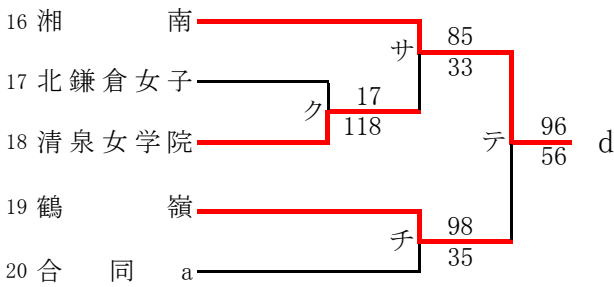

第56回神奈川県高等学校総合体育大会バスケットボール競技
兼 平成30年度全国高等学校総合体育大会バスケットボール競技神奈川県予選
兼 第71回全国高等学校バスケットボール選手権大会神奈川県予選
西支部予選会

女子

県大会直接出場校 アレセシア 鶴沼 藤沢西

合同a: 聖園女学院+平塚湘風