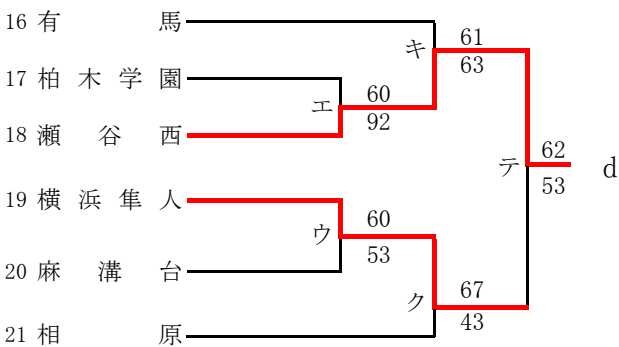

女子

合同b: 市立南+永谷+田奈

第56回神奈川県高等学校総合体育大会バスケットボール競技
 兼 平成30年度全国高等学校総合体育大会バスケットボール競技神奈川県予選
 兼 第71回全国高等学校バスケットボール選手権大会神奈川県予選
 北支部予選

県大会直接出場校: 厚木東、厚木北

男子

第56回神奈川県高等学校総合体育大会バスケットボール競技
 兼 平成30年度全国高等学校総合体育大会バスケットボール競技神奈川県予選
 兼 第71回全国高等学校バスケットボール選手権大会神奈川県予選
 北支部予選

県大会直接出場校: 旭、座間、相模女子大

女子

合同c: 横浜旭陵 + 相模原中等 + 富士見丘