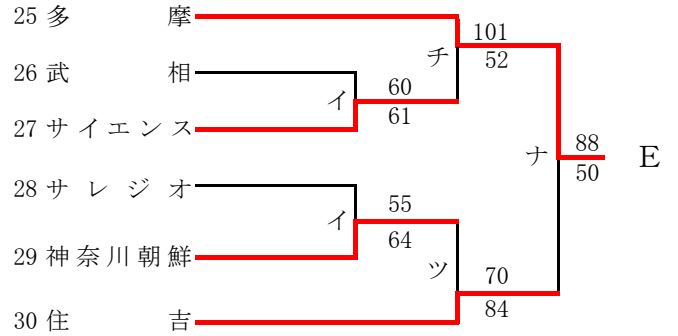

第56回神奈川県高等学校総合体育大会バスケットボール競技
 兼 平成30年度全国高等学校総合体育大会バスケットボール競技神奈川県予選
 兼 第71回全国高等学校バスケットボール選手権大会神奈川県予選
 東支部予選会

県大会直接出場校 桐光学園 法政二

男子

第56回神奈川県高等学校総合体育大会バスケットボール競技
 兼 平成30年度全国高等学校総合体育大会バスケットボール競技神奈川県予選
 兼 第71回全国高等学校バスケットボール選手権大会神奈川県予選
 東支部予選会