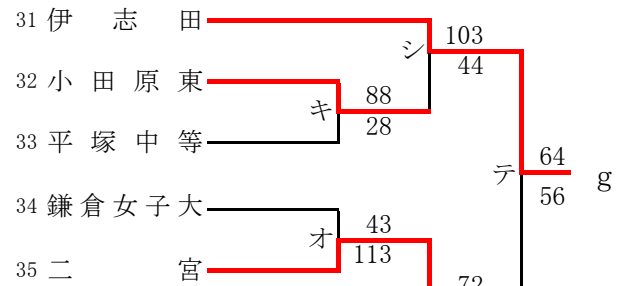

第56回神奈川県高等学校総合体育大会バスケットボール競技
兼 平成30年度全国高等学校総合体育大会バスケットボール競技神奈川県予選
兼 第71回全国高等学校バスケットボール選手権大会神奈川県予選
西支部予選会

女子

県大会直接出場校 アレセシア 鶴沼 藤沢西

合同a: 聖園女学院+平塚湘風