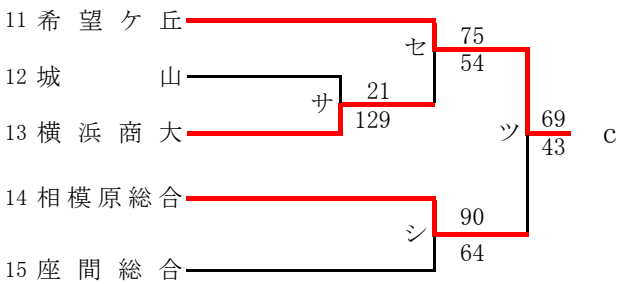

女子

合同b: 市立南+永谷+田奈

第56回神奈川県高等学校総合体育大会バスケットボール競技
 兼 平成30年度全国高等学校総合体育大会バスケットボール競技神奈川県予選
 兼 第71回全国高等学校バスケットボール選手権大会神奈川県予選
 北支部予選

県大会直接出場校: 厚木東、厚木北

男子

第56回神奈川県高等学校総合体育大会バスケットボール競技
 兼 平成30年度全国高等学校総合体育大会バスケットボール競技神奈川県予選
 兼 第71回全国高等学校バスケットボール選手権大会神奈川県予選
 北支部予選

県大会直接出場校: 旭、座間、相模女子大

女子

合同c: 横浜旭陵 + 相模原中等 + 富士見丘