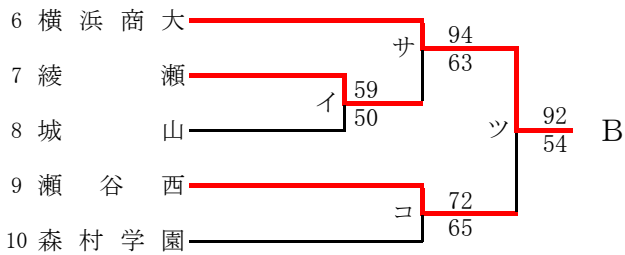

女子

合同b: 市立南+永谷+田奈

第56回神奈川県高等学校総合体育大会バスケットボール競技
 兼 平成30年度全国高等学校総合体育大会バスケットボール競技神奈川県予選
 兼 第71回全国高等学校バスケットボール選手権大会神奈川県予選
 北支部予選

県大会直接出場校: 厚木東、厚木北

男子

第56回神奈川県高等学校総合体育大会バスケットボール競技
 兼 平成30年度全国高等学校総合体育大会バスケットボール競技神奈川県予選
 兼 第71回全国高等学校バスケットボール選手権大会神奈川県予選
 北支部予選

県大会直接出場校: 旭、座間、相模女子大

女子

合同c: 横浜旭陵 + 相模原中等 + 富士見丘