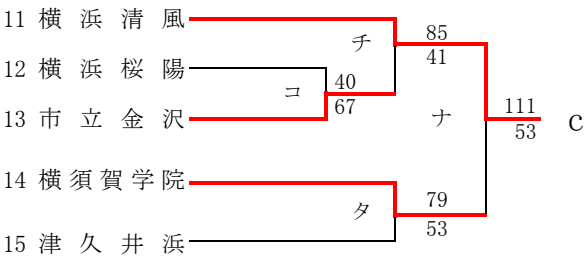

第56回神奈川県高等学校総合体育大会バスケットボール競技
兼 平成30年度全国高等学校総合体育大会バスケットボール競技神奈川県予選
兼 第71回全国高等学校バスケットボール選手権大会神奈川県予選
南支部予選会

女子

合同b: 市立南+永谷+田奈