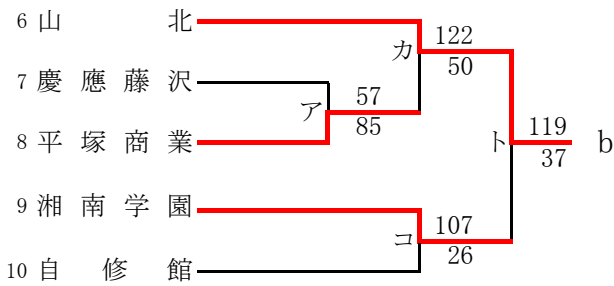

第56回神奈川県高等学校総合体育大会バスケットボール競技
兼 平成30年度全国高等学校総合体育大会バスケットボール競技神奈川県予選
兼 第71回全国高等学校バスケットボール選手権大会神奈川県予選
西支部予選会

女子

県大会直接出場校 アレセシア 鶴沼 藤沢西

合同a: 聖園女学院+平塚湘風