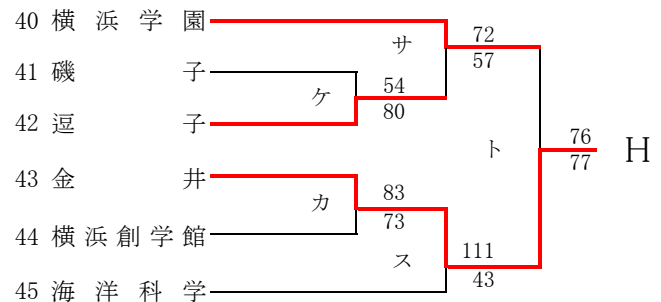

女子

県大会直接出場校 アレセシア 鶴沼 藤沢西

合同a: 聖園女学院+平塚湘風

第56回神奈川県高等学校総合体育大会バスケットボール競技
 兼 平成30年度全国高等学校総合体育大会バスケットボール競技神奈川県予選
 兼 第71回全国高等学校バスケットボール選手権大会神奈川県予選
 南支部予選会

県大会直接出場校 横浜清風 逗葉 横須賀学院

男子

第56回神奈川県高等学校総合体育大会バスケットボール競技
 兼 平成30年度全国高等学校総合体育大会バスケットボール競技神奈川県予選
 兼 第71回全国高等学校バスケットボール選手権大会神奈川県予選
 南支部予選会