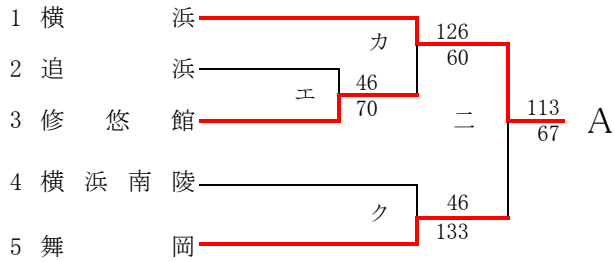

女子

県大会直接出場校 アレセシア 鶴沼 藤沢西

合同a: 聖園女学院+平塚湘風

第56回神奈川県高等学校総合体育大会バスケットボール競技
 兼 平成30年度全国高等学校総合体育大会バスケットボール競技神奈川県予選
 兼 第71回全国高等学校バスケットボール選手権大会神奈川県予選
 南支部予選会

県大会直接出場校 横浜清風 逗葉 横須賀学院

男子

第56回神奈川県高等学校総合体育大会バスケットボール競技
 兼 平成30年度全国高等学校総合体育大会バスケットボール競技神奈川県予選
 兼 第71回全国高等学校バスケットボール選手権大会神奈川県予選
 南支部予選会