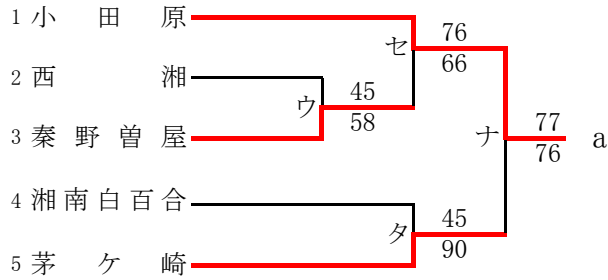

第56回神奈川県高等学校総合体育大会バスケットボール競技
兼 平成30年度全国高等学校総合体育大会バスケットボール競技神奈川県予選
兼 第71回全国高等学校バスケットボール選手権大会神奈川県予選
西支部予選会

女子

県大会直接出場校 アレセシア 鶴沼 藤沢西

合同a: 聖園女学院+平塚湘風