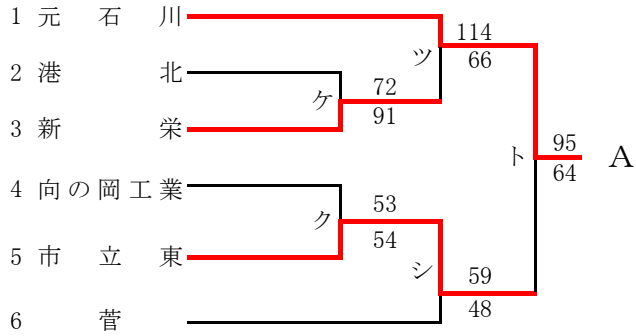

第56回神奈川県高等学校総合体育大会バスケットボール競技
 兼 平成30年度全国高等学校総合体育大会バスケットボール競技神奈川県予選
 兼 第71回全国高等学校バスケットボール選手権大会神奈川県予選
 東支部予選会

県大会直接出場校 桐光学園 法政二

男子

第56回神奈川県高等学校総合体育大会バスケットボール競技
 兼 平成30年度全国高等学校総合体育大会バスケットボール競技神奈川県予選
 兼 第71回全国高等学校バスケットボール選手権大会神奈川県予選
 東支部予選会