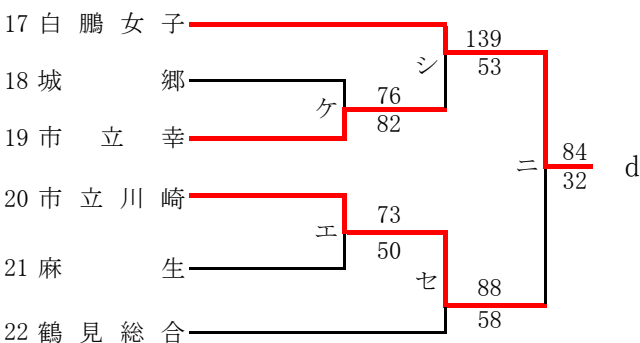

第56回神奈川県高等学校総合体育大会バスケットボール競技
兼 平成30年度全国高等学校総合体育大会バスケットボール競技神奈川県予選
兼 第71回全国高等学校バスケットボール選手権大会神奈川県予選
東支部予選会

県大会直接出場校 元石川 市ケ尾

女子