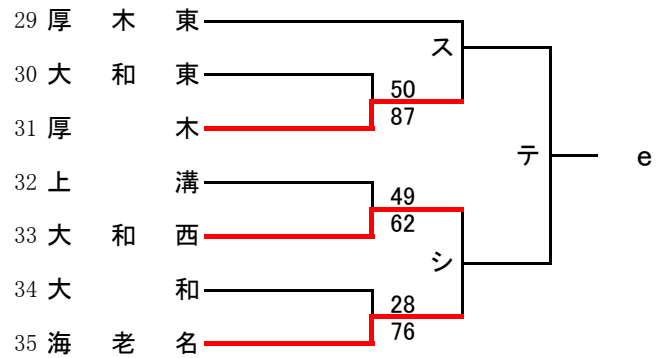

第72回関東高等学校バスケットボール選手権大会神奈川県予選会
兼 平成30年度神奈川県高等学校春季バスケットボール大会
北支部予選会

県大会直接出場校：厚木東、東海大相模、厚木北、横浜商大

男子

合同A：田奈+釜利谷+横浜旭陵

第72回関東高等学校バスケットボール選手権大会神奈川県予選会
兼 平成30年度神奈川県高等学校春季バスケットボール大会
北支部予選会

県大会直接出場校:座間、旭、相模女子大

女子

合同f : 横浜旭陵+富士見丘+相模原中等