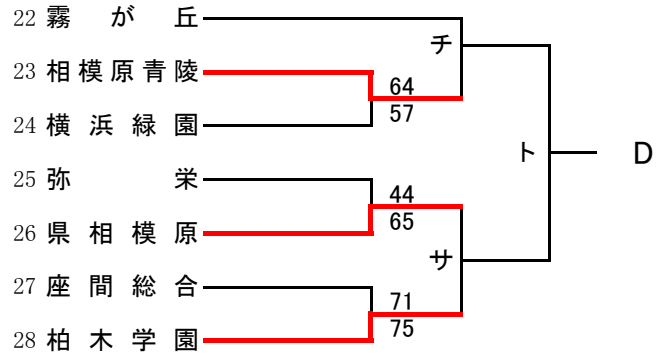

第72回関東高等学校バスケットボール選手権大会神奈川県予選会
兼 平成30年度神奈川県高等学校春季バスケットボール大会
北支部予選会

県大会直接出場校：厚木東、東海大相模、厚木北、横浜商大

男子

合同A：田奈+釜利谷+横浜旭陵

第72回関東高等学校バスケットボール選手権大会神奈川県予選会
兼 平成30年度神奈川県高等学校春季バスケットボール大会
北支部予選会

県大会直接出場校:座間、旭、相模女子大

女子

合同f : 横浜旭陵+富士見丘+相模原中等