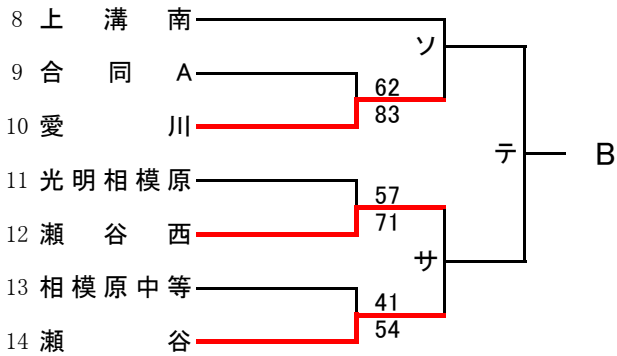

第72回関東高等学校バスケットボール選手権大会神奈川県予選会
兼 平成30年度神奈川県高等学校春季バスケットボール大会
北支部予選会

県大会直接出場校：厚木東、東海大相模、厚木北、横浜商大

男子

合同A：田奈+釜利谷+横浜旭陵

第72回関東高等学校バスケットボール選手権大会神奈川県予選会
兼 平成30年度神奈川県高等学校春季バスケットボール大会
北支部予選会

県大会直接出場校:座間、旭、相模女子大

女子

合同f : 横浜旭陵+富士見丘+相模原中等