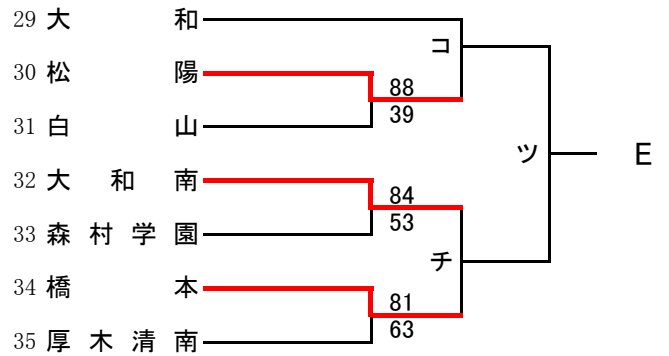

第72回関東高等学校バスケットボール選手権大会神奈川県予選会
兼 平成30年度神奈川県高等学校春季バスケットボール大会
北支部予選会

県大会直接出場校：厚木東、東海大相模、厚木北、横浜商大

男子

合同A：田奈+釜利谷+横浜旭陵

第72回関東高等学校バスケットボール選手権大会神奈川県予選会
兼 平成30年度神奈川県高等学校春季バスケットボール大会
北支部予選会

県大会直接出場校:座間、旭、相模女子大

女子

合同f : 横浜旭陵+富士見丘+相模原中等