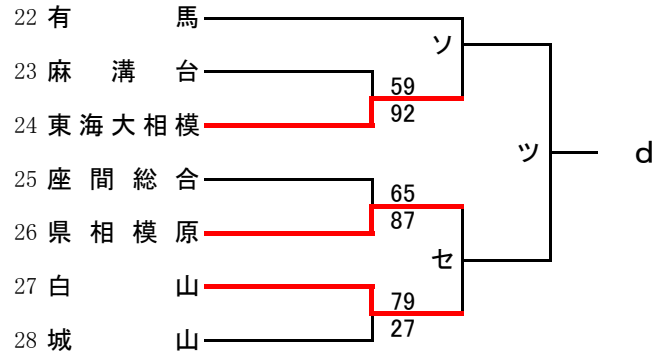

第72回関東高等学校バスケットボール選手権大会神奈川県予選会
兼 平成30年度神奈川県高等学校春季バスケットボール大会
北支部予選会

県大会直接出場校：厚木東、東海大相模、厚木北、横浜商大

男子

合同A：田奈+釜利谷+横浜旭陵

第72回関東高等学校バスケットボール選手権大会神奈川県予選会
兼 平成30年度神奈川県高等学校春季バスケットボール大会
北支部予選会

県大会直接出場校:座間、旭、相模女子大

女子

合同f : 横浜旭陵+富士見丘+相模原中等