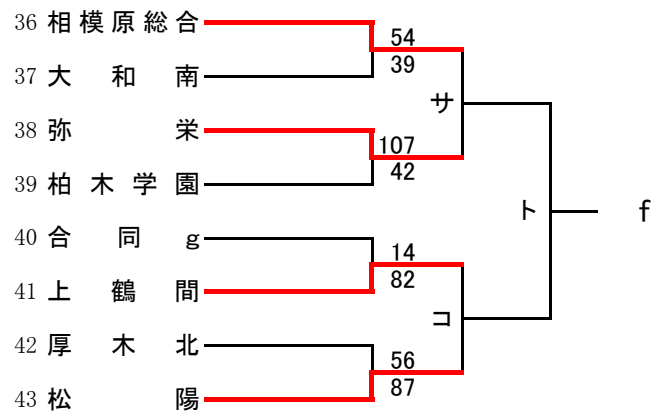

第72回関東高等学校バスケットボール選手権大会神奈川県予選会
兼 平成30年度神奈川県高等学校春季バスケットボール大会
北支部予選会

県大会直接出場校：厚木東、東海大相模、厚木北、横浜商大

男子

合同A：田奈+釜利谷+横浜旭陵

第72回関東高等学校バスケットボール選手権大会神奈川県予選会
兼 平成30年度神奈川県高等学校春季バスケットボール大会
北支部予選会

県大会直接出場校:座間、旭、相模女子大

女子

合同f : 横浜旭陵+富士見丘+相模原中等