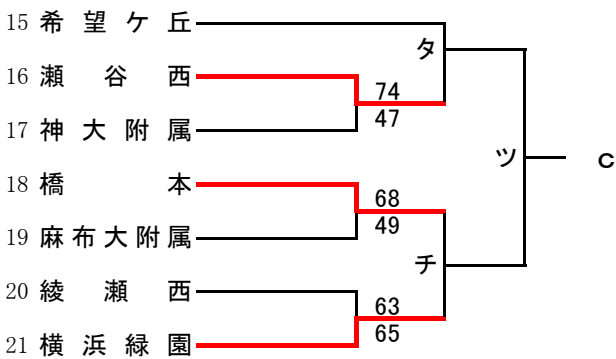

第72回関東高等学校バスケットボール選手権大会神奈川県予選会
兼 平成30年度神奈川県高等学校春季バスケットボール大会
北支部予選会

県大会直接出場校：厚木東、東海大相模、厚木北、横浜商大

男子

合同A：田奈+釜利谷+横浜旭陵

第72回関東高等学校バスケットボール選手権大会神奈川県予選会
兼 平成30年度神奈川県高等学校春季バスケットボール大会
北支部予選会

県大会直接出場校:座間、旭、相模女子大

女子

合同f : 横浜旭陵+富士見丘+相模原中等