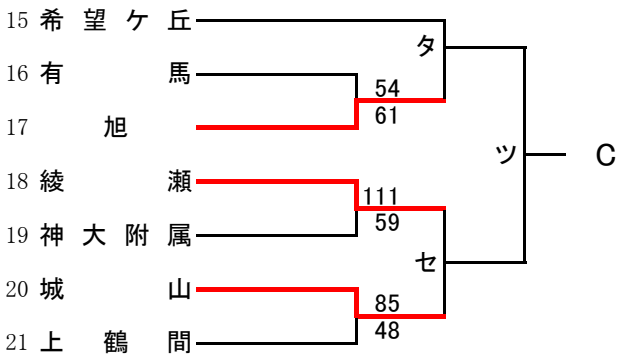

第72回関東高等学校バスケットボール選手権大会神奈川県予選会
兼 平成30年度神奈川県高等学校春季バスケットボール大会
北支部予選会

県大会直接出場校：厚木東、東海大相模、厚木北、横浜商大

男子

合同A：田奈+釜利谷+横浜旭陵

第72回関東高等学校バスケットボール選手権大会神奈川県予選会
兼 平成30年度神奈川県高等学校春季バスケットボール大会
北支部予選会

県大会直接出場校:座間、旭、相模女子大

女子

合同f : 横浜旭陵+富士見丘+相模原中等