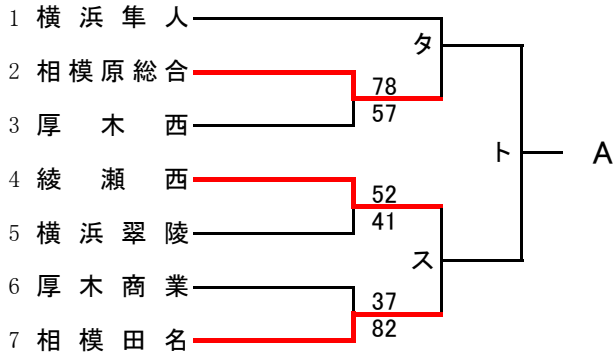

第72回関東高等学校バスケットボール選手権大会神奈川県予選会
兼 平成30年度神奈川県高等学校春季バスケットボール大会
北支部予選会

県大会直接出場校：厚木東、東海大相模、厚木北、横浜商大

男子

合同A：田奈+釜利谷+横浜旭陵

第72回関東高等学校バスケットボール選手権大会神奈川県予選会
兼 平成30年度神奈川県高等学校春季バスケットボール大会
北支部予選会

県大会直接出場校:座間、旭、相模女子大

女子

合同f : 横浜旭陵+富士見丘+相模原中等