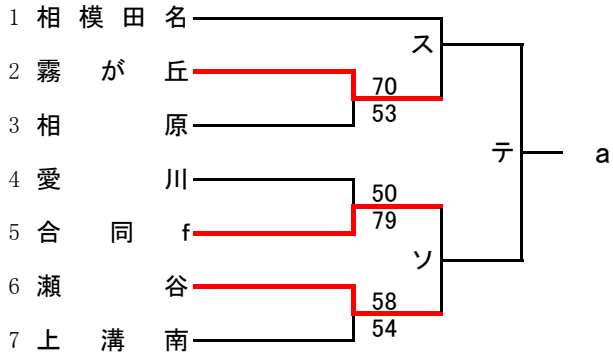

第72回関東高等学校バスケットボール選手権大会神奈川県予選会
兼 平成30年度神奈川県高等学校春季バスケットボール大会
北支部予選会

県大会直接出場校：厚木東、東海大相模、厚木北、横浜商大

男子

合同A：田奈+釜利谷+横浜旭陵

第72回関東高等学校バスケットボール選手権大会神奈川県予選会
兼 平成30年度神奈川県高等学校春季バスケットボール大会
北支部予選会

県大会直接出場校:座間、旭、相模女子大

女子

合同f : 横浜旭陵+富士見丘+相模原中等