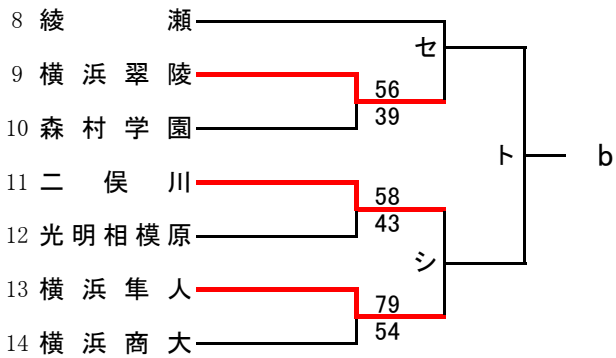

第72回関東高等学校バスケットボール選手権大会神奈川県予選会
兼 平成30年度神奈川県高等学校春季バスケットボール大会
北支部予選会

県大会直接出場校：厚木東、東海大相模、厚木北、横浜商大

男子

合同A：田奈+釜利谷+横浜旭陵

第72回関東高等学校バスケットボール選手権大会神奈川県予選会
兼 平成30年度神奈川県高等学校春季バスケットボール大会
北支部予選会

県大会直接出場校:座間、旭、相模女子大

女子

合同f : 横浜旭陵+富士見丘+相模原中等