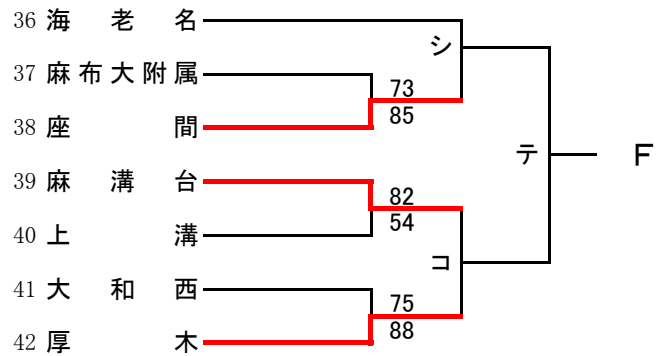

第72回関東高等学校バスケットボール選手権大会神奈川県予選会
兼 平成30年度神奈川県高等学校春季バスケットボール大会
北支部予選会

県大会直接出場校：厚木東、東海大相模、厚木北、横浜商大

男子

合同A：田奈+釜利谷+横浜旭陵

第72回関東高等学校バスケットボール選手権大会神奈川県予選会
兼 平成30年度神奈川県高等学校春季バスケットボール大会
北支部予選会

県大会直接出場校:座間、旭、相模女子大

女子

合同f : 横浜旭陵+富士見丘+相模原中等