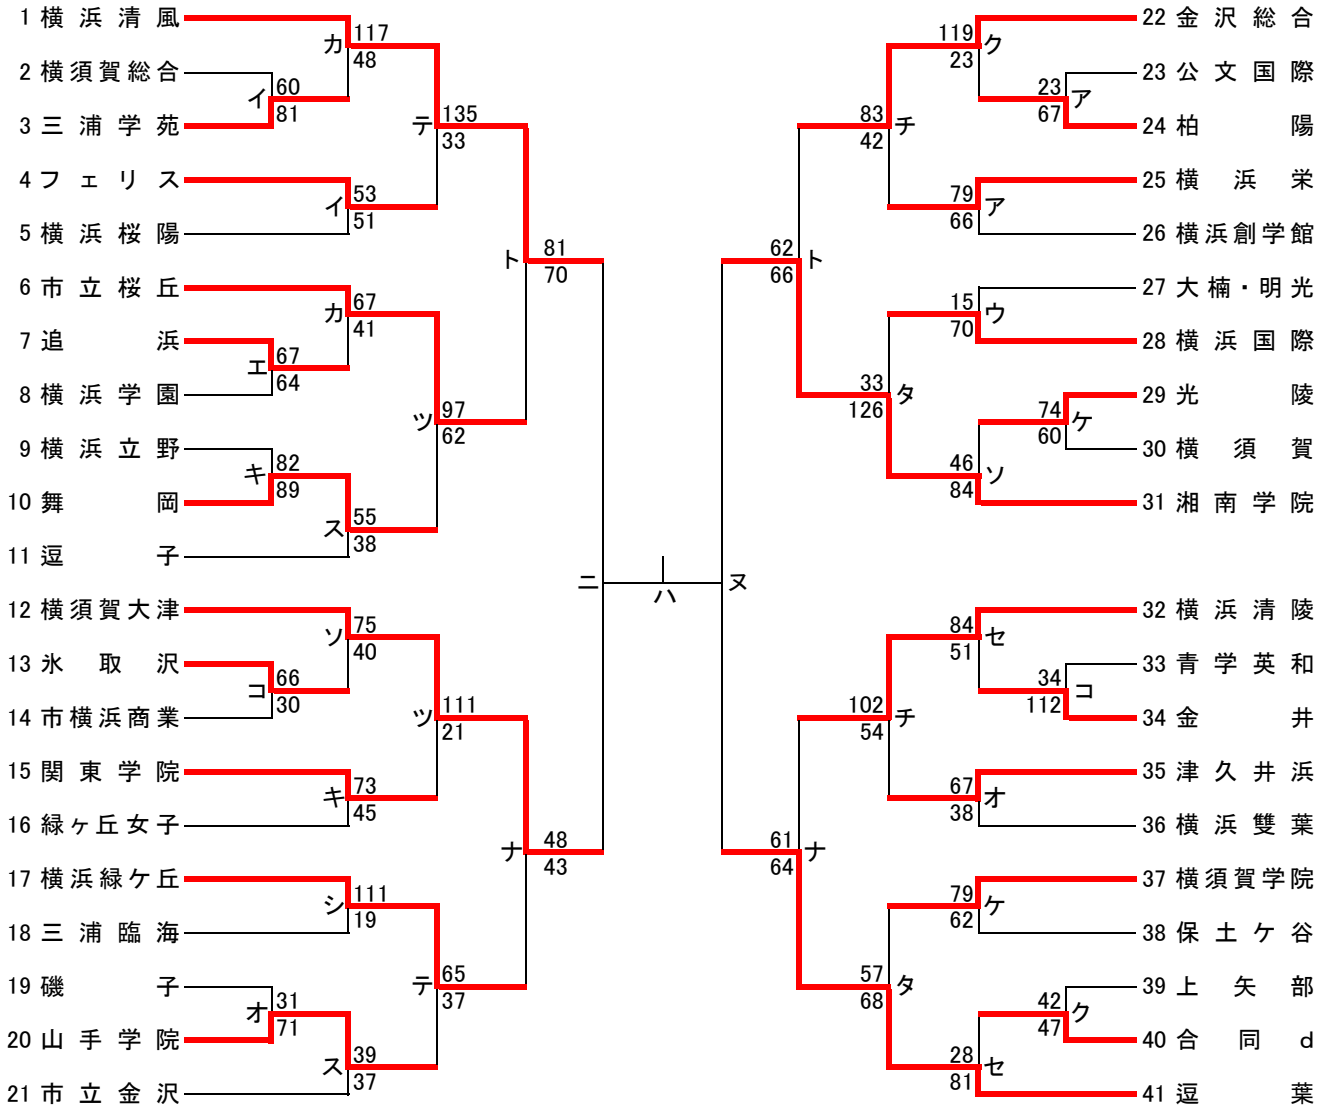

平成29年度 神奈川県高等学校バスケットボール新人大会 南支部予選

女子