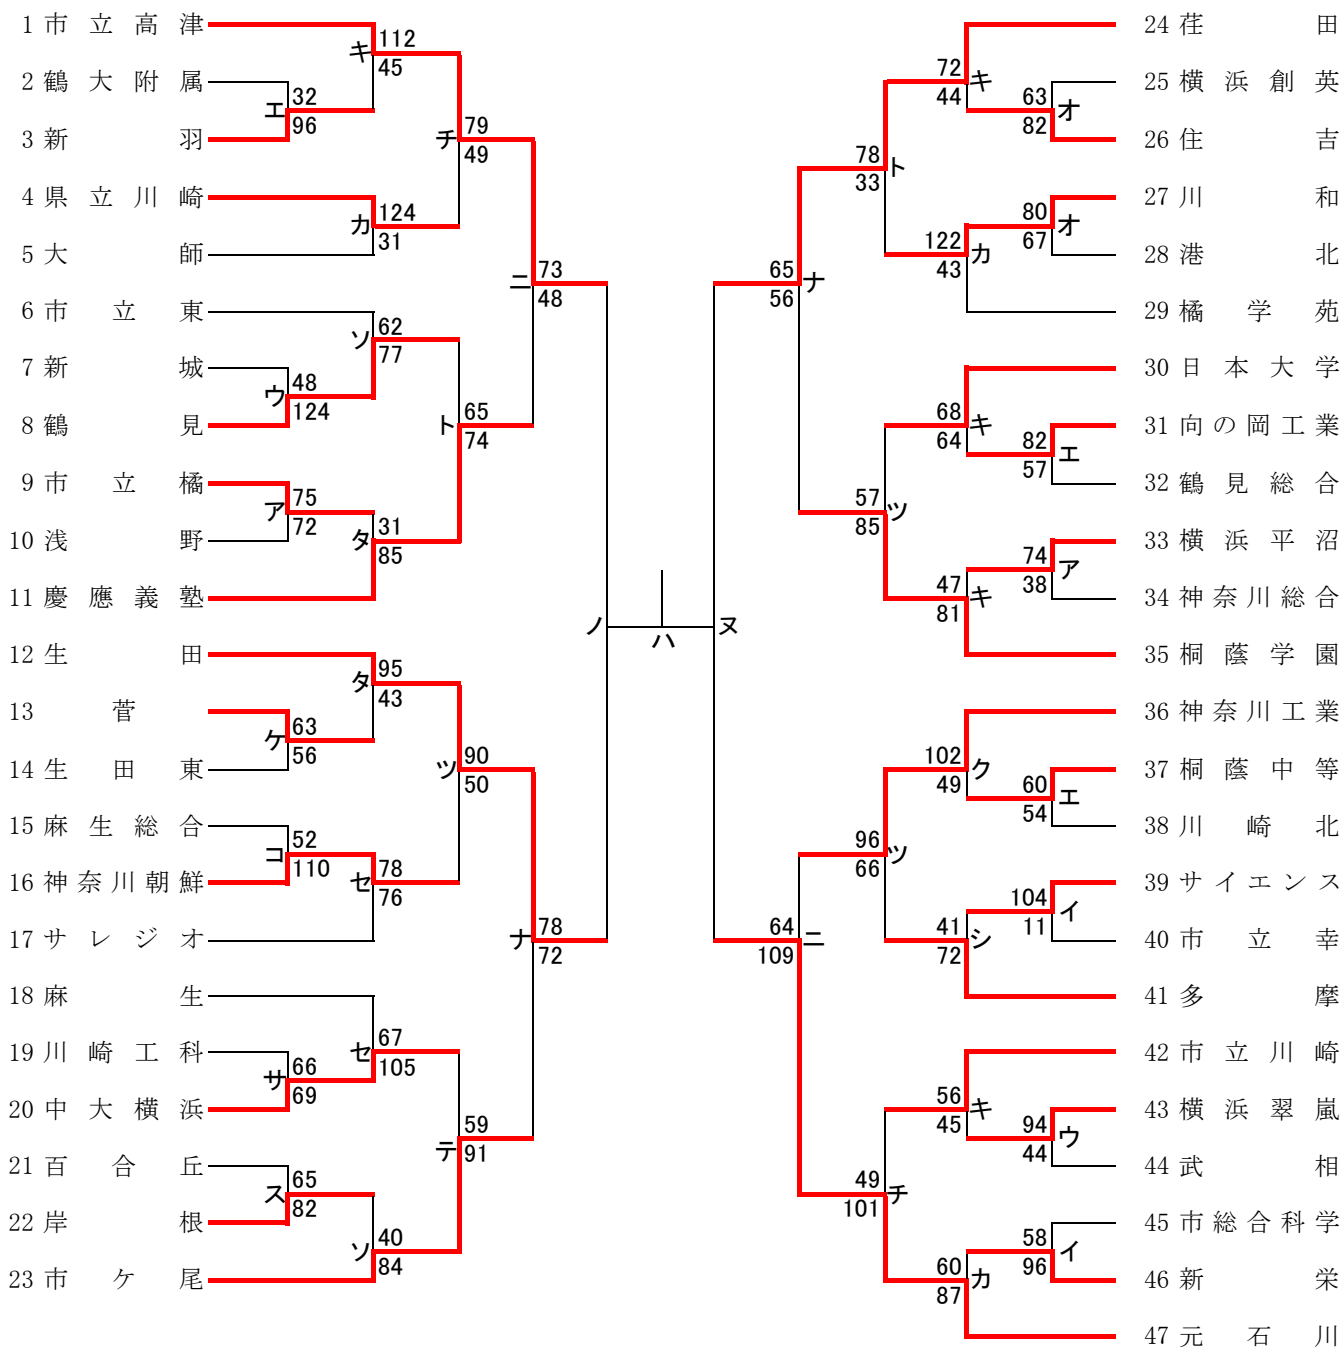

平成29年度 神奈川県高等学校バスケットボール新人大会 東支部予選

県大会直接出場 桐光学園 法政二

男子

平成29年度 神奈川県高等学校バスケットボール新人大会 東支部予選

女子

合同a 神奈川総合、城郷
合同b 県立川崎、聖ヨゼフ

平成29年度 神奈川県高等学校バスケットボール新人大会 西支部予選

男子

県大会直接出場校:アレセイア

平成29年度 神奈川県高等学校バスケットボール新人大会 西支部予選

女子

県大会直接出場校:アレセイア
鶴沼

合同c: 藤沢総合+聖園女学院

1~5	ノ	22~26
6~11	ネ	27~31
12~16	ノ	32~37
17~21	ノ	38~42

平成29年度 神奈川県高等学校バスケットボール新人大会 南支部予選

男子