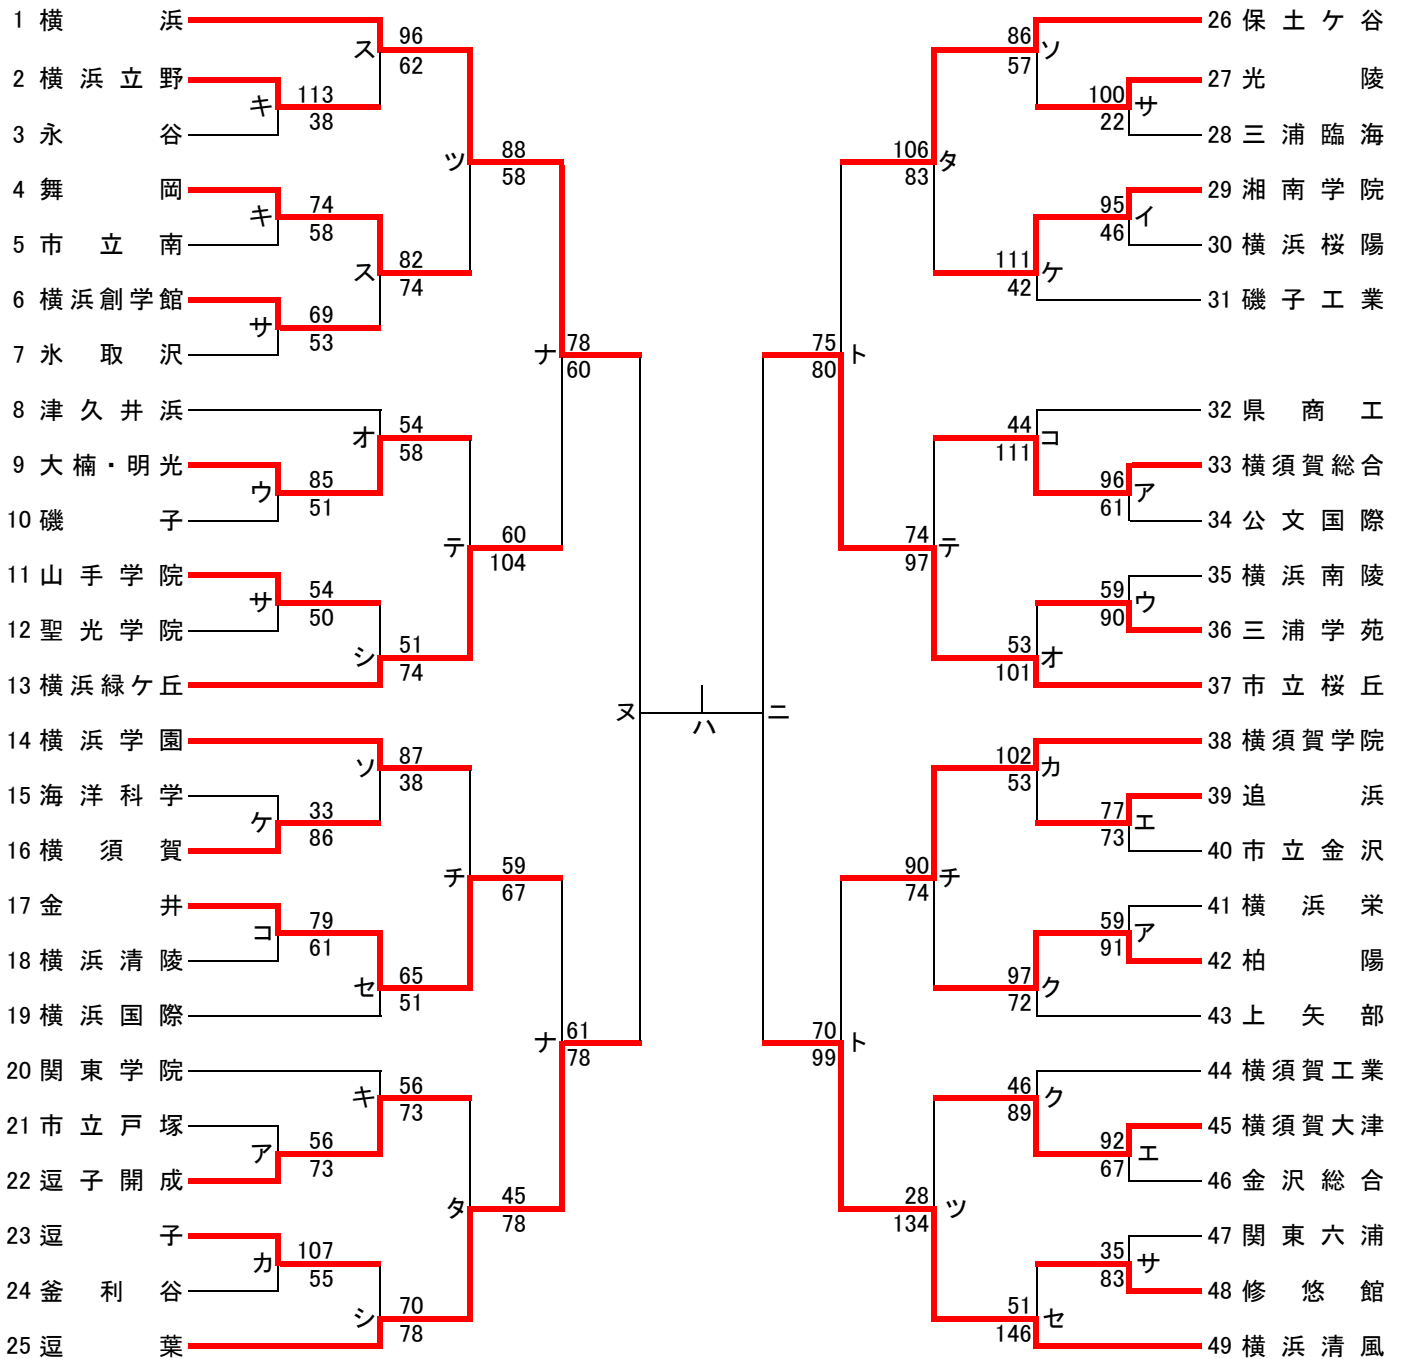

県大会直接出場校:アレセイア

平成29年度 神奈川県高等学校バスケットボール新人大会 西支部予選

女子

県大会直接出場校:アレセイア
鶴沼

合同c: 藤沢総合+聖園女学院

1~5	ノ	22~26
6~11	ネ	27~31
12~16	ノ	32~37
17~21	ノ	38~42

平成29年度 神奈川県高等学校バスケットボール新人大会 南支部予選

男子