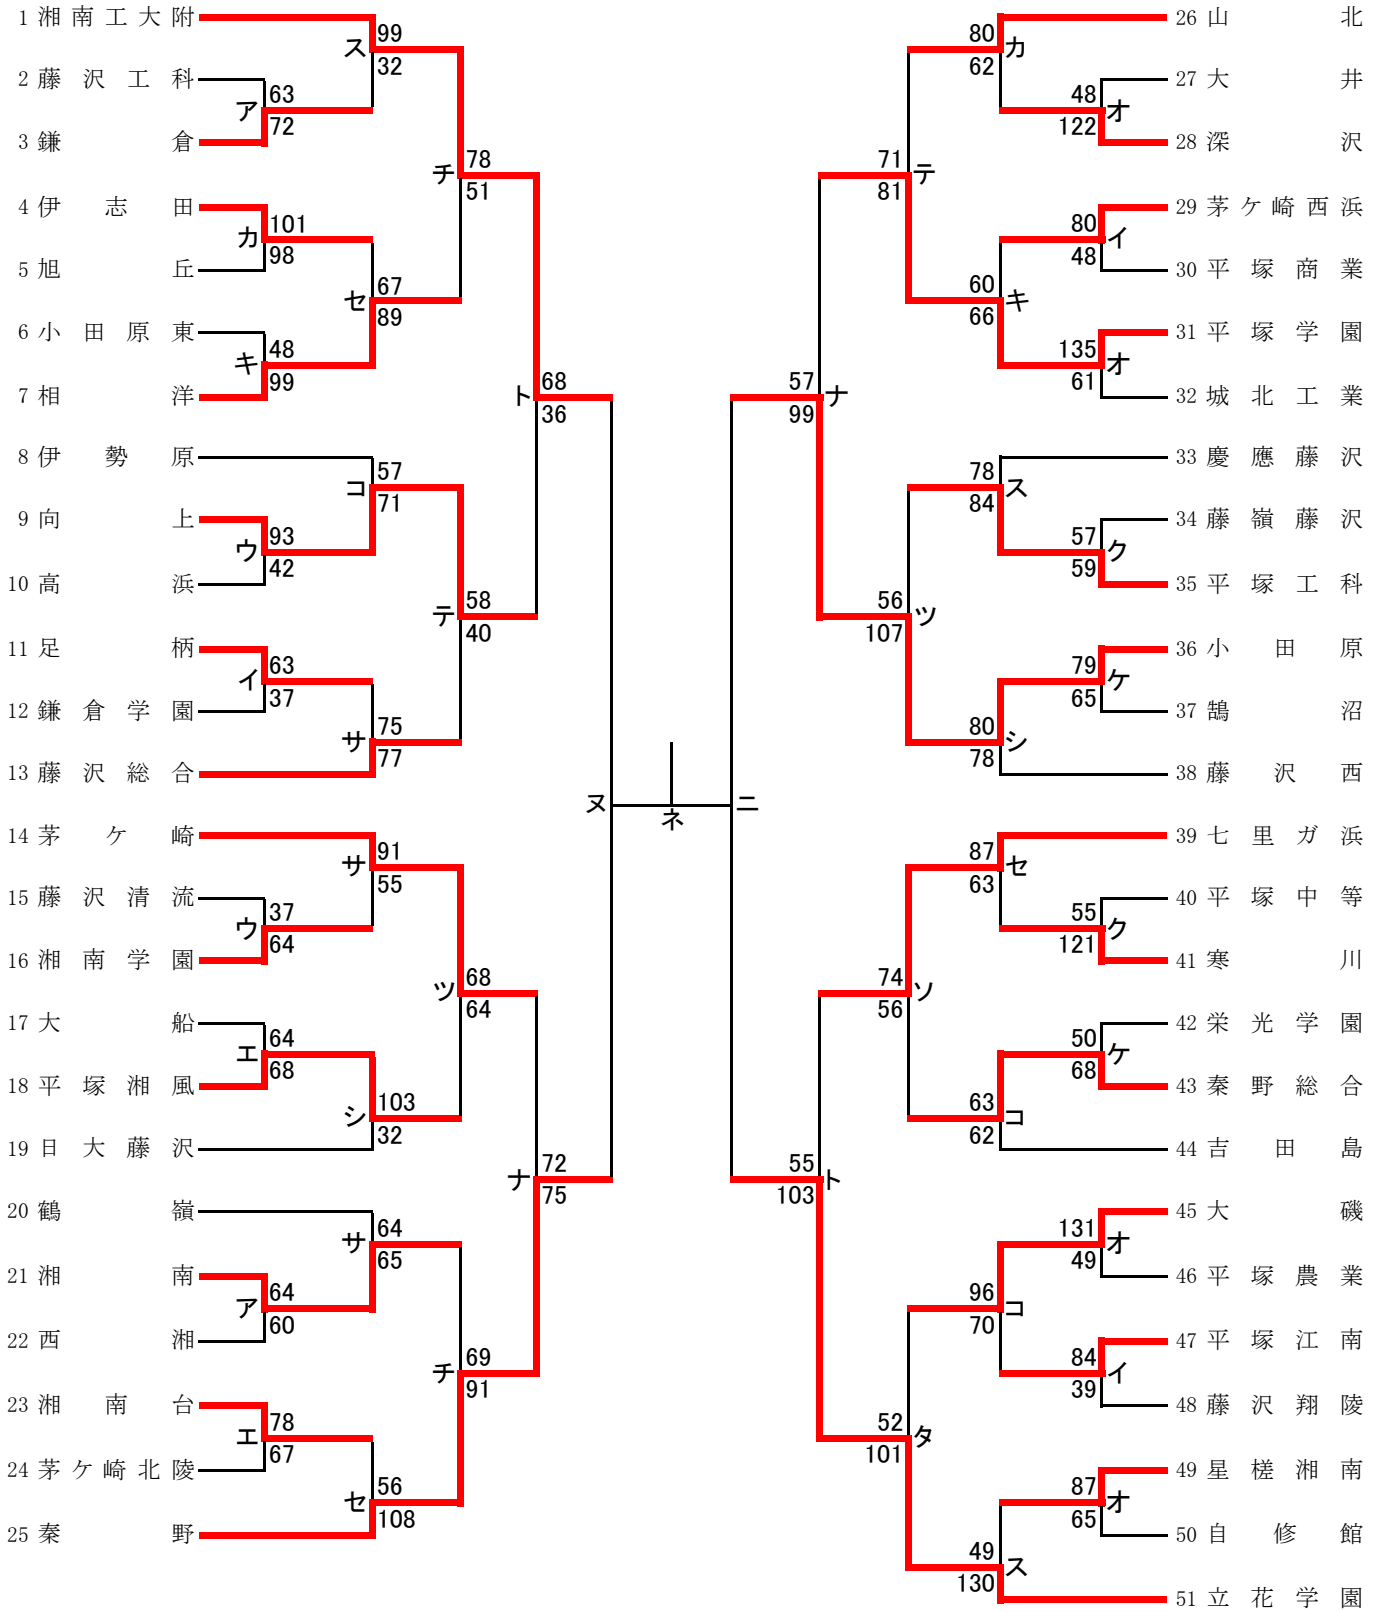

平成29年度 神奈川県高等学校バスケットボール新人大会 東支部予選

県大会直接出場 桐光学園 法政二

男子

平成29年度 神奈川県高等学校バスケットボール新人大会 東支部予選

女子

合同a 神奈川総合、城郷
合同b 県立川崎、聖ヨゼフ

平成29年度 神奈川県高等学校バスケットボール新人大会 西支部予選

男子

県大会直接出場校:アレセイア

平成29年度 神奈川県高等学校バスケットボール新人大会 西支部予選

女子

県大会直接出場校:アレセイア
鶴沼

合同c: 藤沢総合+聖園女学院

1~5	ノ	22~26
6~11	ネ	27~31
12~16	ノ	32~37
17~21	ノ	38~42

平成29年度 神奈川県高等学校バスケットボール新人大会 南支部予選

男子