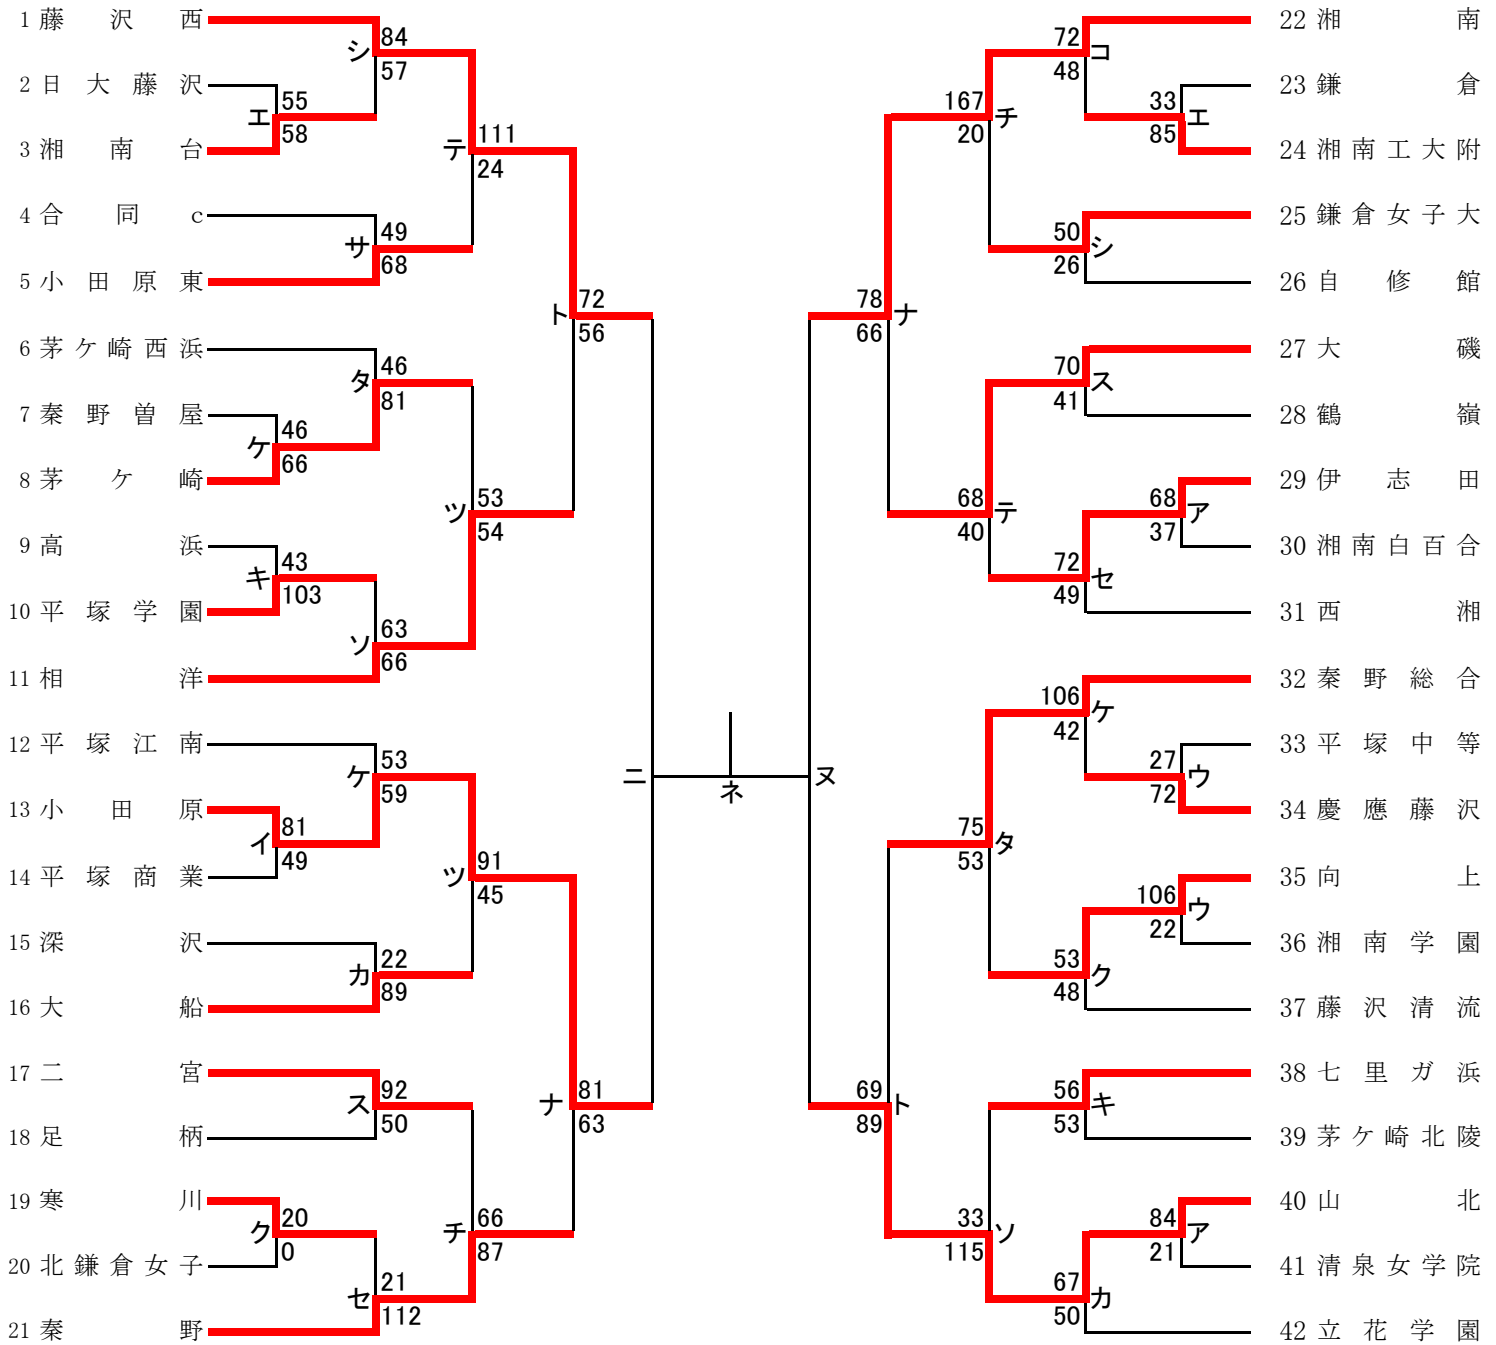

平成29年度 神奈川県高等学校バスケットボール新人大会 東支部予選

県大会直接出場 桐光学園 法政二

男子

平成29年度 神奈川県高等学校バスケットボール新人大会 東支部予選

女子

合同a 神奈川総合、城郷
合同b 県立川崎、聖ヨゼフ

平成29年度 神奈川県高等学校バスケットボール新人大会 西支部予選

男子

県大会直接出場校:アレセイア

平成29年度 神奈川県高等学校バスケットボール新人大会 西支部予選

女子

県大会直接出場校:アレセイア
鶴沼

合同c: 藤沢総合+聖園女学院

1~5	ノ	22~26
6~11	ネ	27~31
12~16	ノ	32~37
17~21	ノ	38~42

平成29年度 神奈川県高等学校バスケットボール新人大会 南支部予選

男子