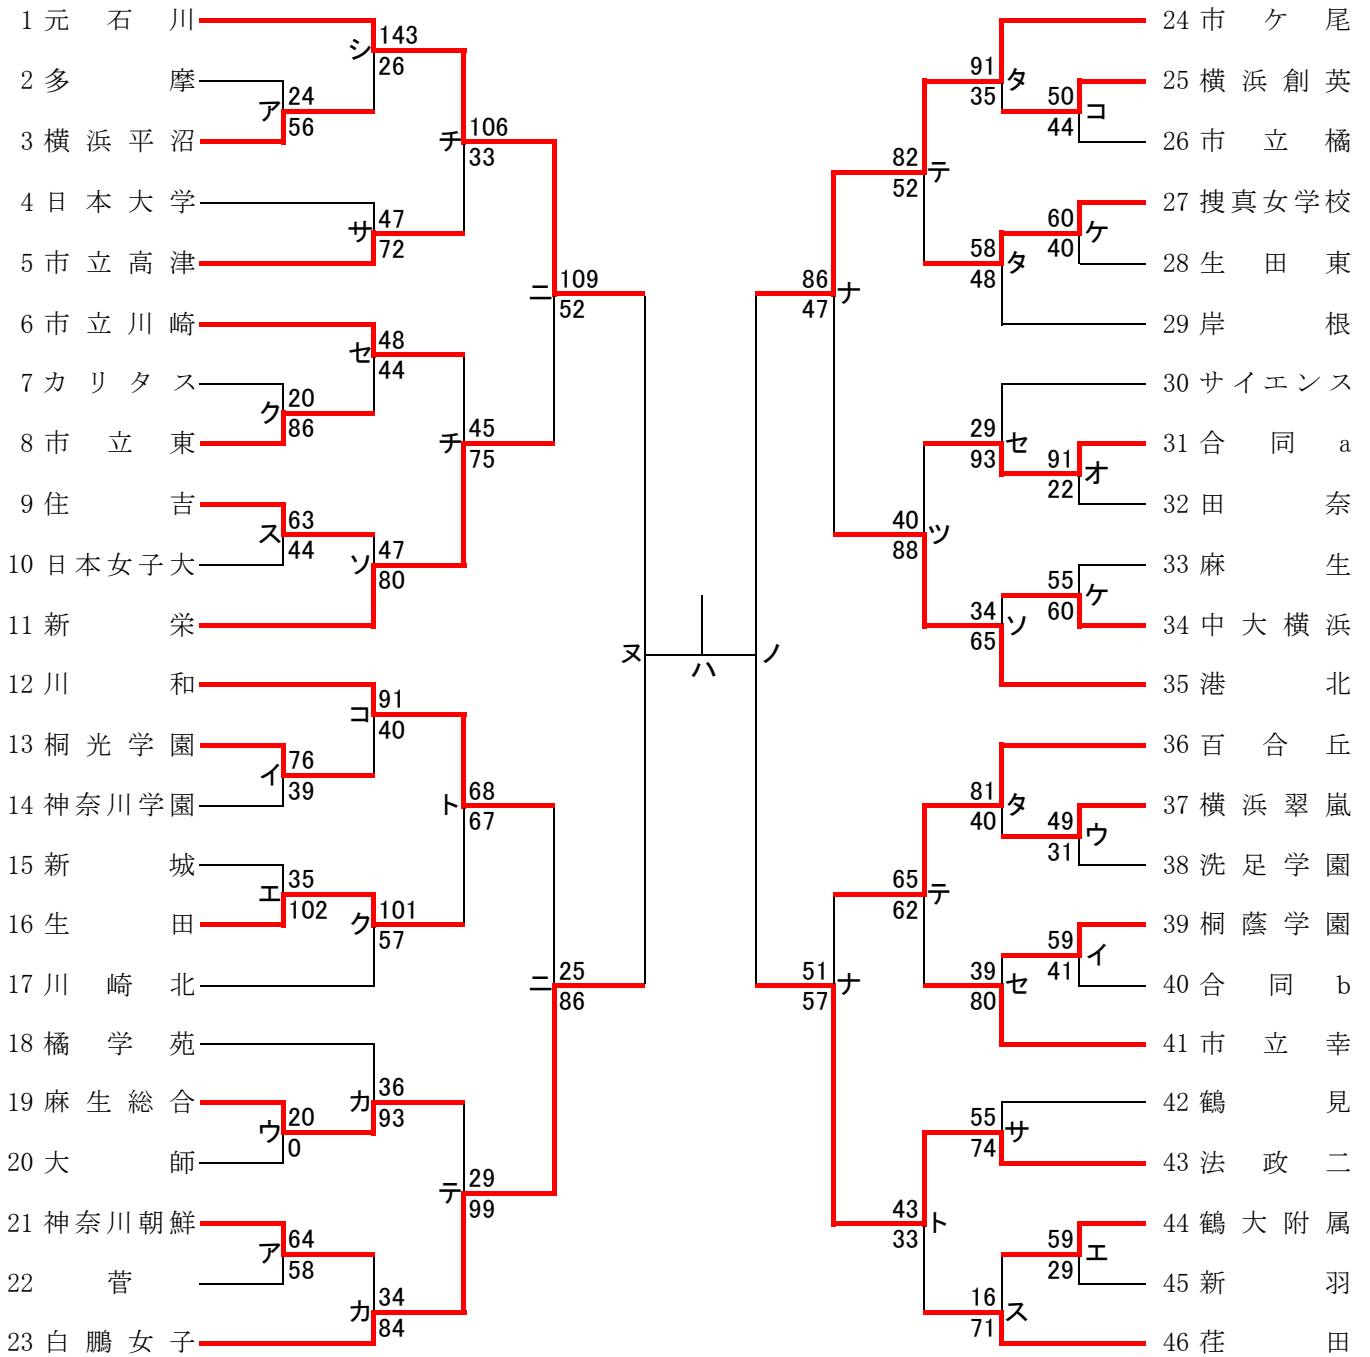

平成29年度 神奈川県高等学校バスケットボール新人大会 東支部予選

県大会直接出場 桐光学園 法政二

男子

平成29年度 神奈川県高等学校バスケットボール新人大会 東支部予選

女子

合同a 神奈川総合、城郷
合同b 県立川崎、聖ヨゼフ

平成29年度 神奈川県高等学校バスケットボール新人大会 西支部予選

男子

県大会直接出場校:アレセイア

平成29年度 神奈川県高等学校バスケットボール新人大会 西支部予選

女子

県大会直接出場校:アレセイア
鶴沼

合同c: 藤沢総合+聖園女学院

1~5	ノ	22~26
6~11	ネ	27~31
12~16	ノ	32~37
17~21	ノ	38~42

平成29年度 神奈川県高等学校バスケットボール新人大会 南支部予選

男子