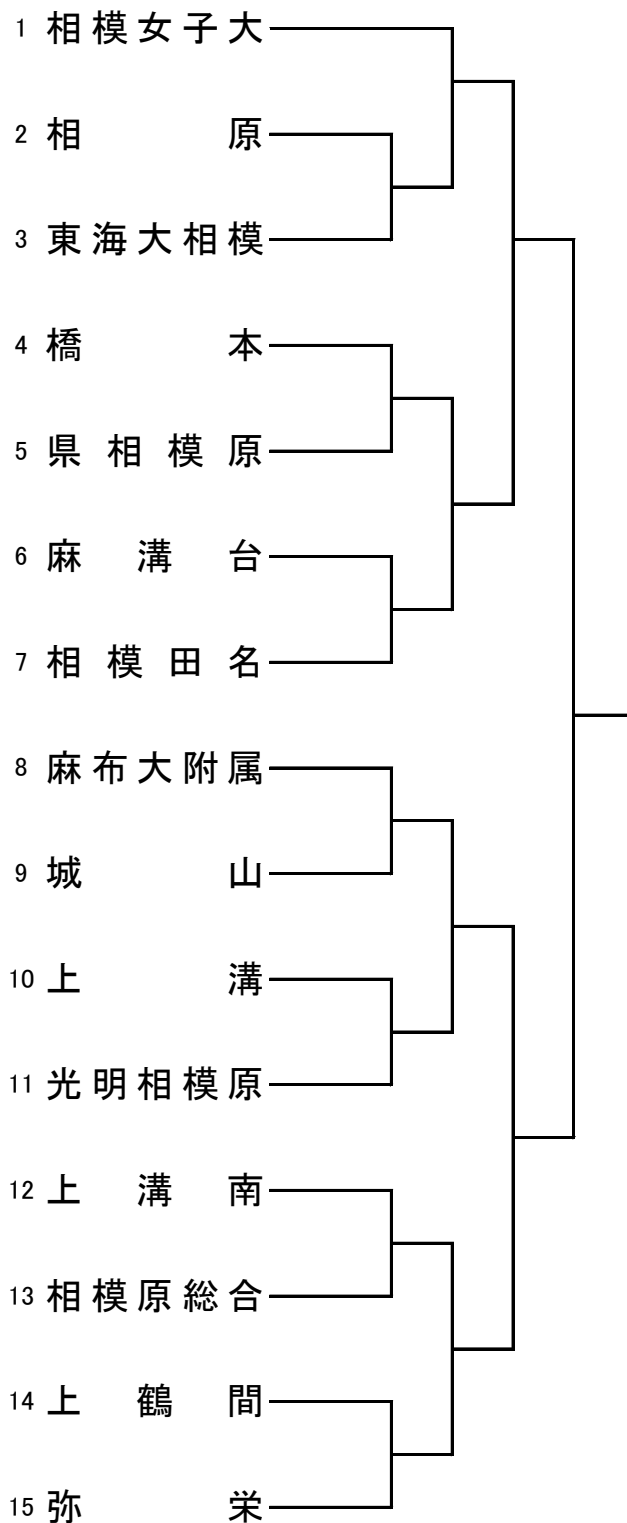

# 平成29年度相模市民バスケットボール選手権大会 高校生の部

## <男子>

## <女子>

8月14日(月) 相模原市立総合体育館

時間	Aコート(奥)			T. O	Bコート(中央)			T. O
1 9:00	f	2 相原 - 3 東海大相模	m	上鶴間	f	4 橋本 - 5 県相模原	m	上溝南
2 10:15	f	8 麻布大附属 - 9 城山	m	中等	f	10 上溝 - 11 光明相模原	m	橋本
3 11:30	m	2 上鶴間 - 3 相模原総合	f	1負	m	4 上溝南 - 5 麻溝台	f	1負
4 12:45	m	8 城山 - 9 相模原中等	f	2負	m	10 上溝 - 11 橋本	f	2負
5 14:00	f	4・5 - 6・7	m	3負	f	8・9 - 10・11	m	3負
6 15:15	m	1 麻布大附属 - 2・3	m	4負	m	4・5 - 6・7	m	4負
時間	Cコート(入口側)			T. O	Dコート(中体育室)			T. O
1 9:00	f	6 麻溝台 7 相模田名	m	光明				
2 10:15	f	12 上溝南 - 13 相模原総合	f	1負	f	14 上鶴間 - 15 弥栄	f	相女大
3 11:30	m	6 弥栄 - 7 光明相模原	f	2負	m	12 県相模原 - 13 相模原青陵	f	2負
4 12:45								
5 14:00	f	12・13 - 14・15	m	3負	f	1 相模女子大 - 2・3	m	3負
6 15:15	m	8・9 - 10・11	f	5負	m	12・13 - 14 相模田名	f	5負

8月15日(火) 麻布大学附属高等学校 体育館

時間	Aコート			T. O	Bコート			T. O
1 9:00	f	1~3 - 4~7	m	1~7	f	8~11 - 12~15	m	8~14
2 10:15	m	1~3 - 4~7	f	1負	m	8~11 - 12~14	f	1負
3 12:15	f	女子決勝	m	2負				
4 13:30	m	男子決勝	f	3負				

- ・ 8分-1分-8分 8分 8分-1分-8分 1回戦から決勝まで
- ・ 試合間も8分でお願いします。(決勝は定刻開始)
- ・ 今大会の担当 相模田名 黒川 090-3697-1631