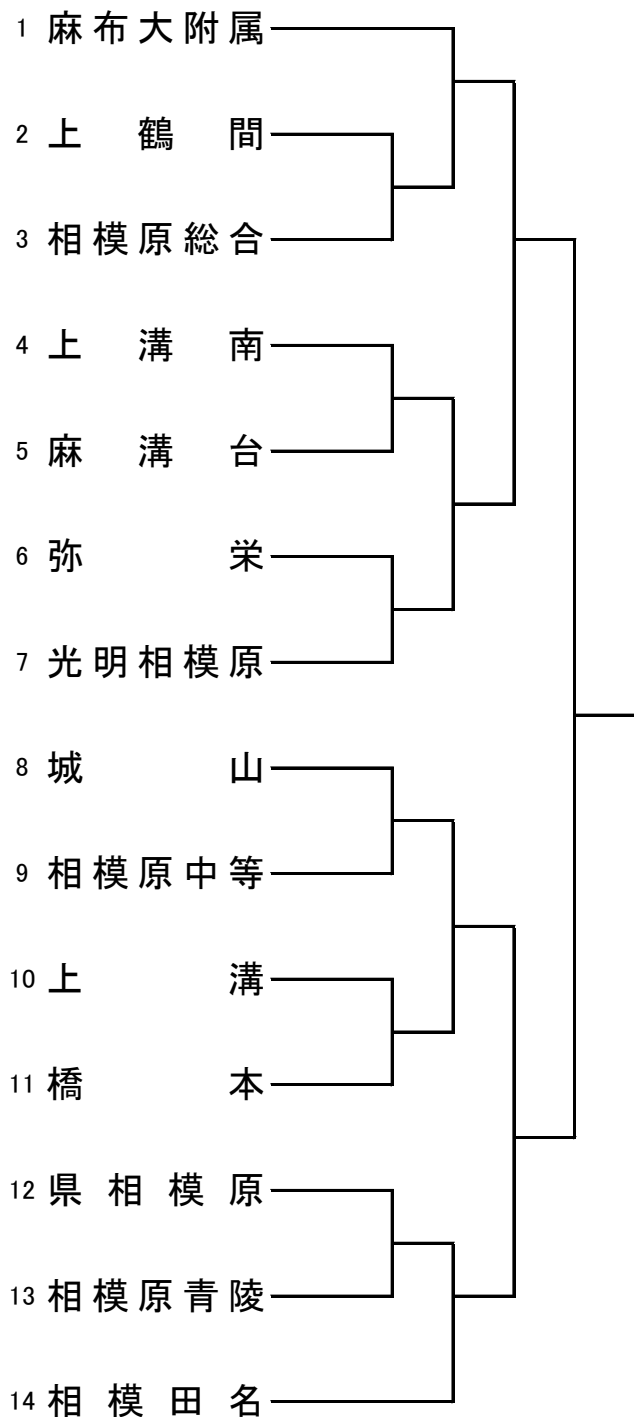

# 平成29年度相模市民バスケットボール選手権大会 高校生の部

## <男子>

## <女子>

8月14日(月) 相模原市立総合体育館

時間	Aコート(奥)			T. O	Bコート(中央)			T. O
1 9:00	f	2 相原 - 3 東海大相模	m	上鶴間	f	4 橋本 - 5 県相模原	m	上溝南
2 10:15	f	8 麻布大附属 - 9 城山	m	中等	f	10 上溝 - 11 光明相模原	m	橋本
3 11:30	m	2 上鶴間 - 3 相模原総合	f	1負	m	4 上溝南 - 5 麻溝台	f	1負
4 12:45	m	8 城山 - 9 相模原中等	f	2負	m	10 上溝 - 11 橋本	f	2負
5 14:00	f	4・5 - 6・7	m	3負	f	8・9 - 10・11	m	3負
6 15:15	m	1 麻布大附属 - 2・3	m	4負	m	4・5 - 6・7	m	4負
時間	Cコート(入口側)			T. O	Dコート(中体育室)			T. O
1 9:00	f	6 麻溝台 7 相模田名	m	光明				
2 10:15	f	12 上溝南 - 13 相模原総合	f	1負	f	14 上鶴間 - 15 弥栄	f	相女大
3 11:30	m	6 弥栄 - 7 光明相模原	f	2負	m	12 県相模原 - 13 相模原青陵	f	2負
4 12:45								
5 14:00	f	12・13 - 14・15	m	3負	f	1 相模女子大 - 2・3	m	3負
6 15:15	m	8・9 - 10・11	f	5負	m	12・13 - 14 相模田名	f	5負

8月15日(火) 麻布大学附属高等学校 体育館

時間	Aコート			T. O	Bコート			T. O
1 9:00	f	1~3 - 4~7	m	1~7	f	8~11 - 12~15	m	8~14
2 10:15	m	1~3 - 4~7	f	1負	m	8~11 - 12~14	f	1負
3 12:15	f	女子決勝	m	2負				
4 13:30	m	男子決勝	f	3負				

- ・ 8分-1分-8分 8分 8分-1分-8分 1回戦から決勝まで
- ・ 試合間も8分でお願いします。(決勝は定刻開始)
- ・ 今大会の担当 相模田名 黒川 090-3697-1631