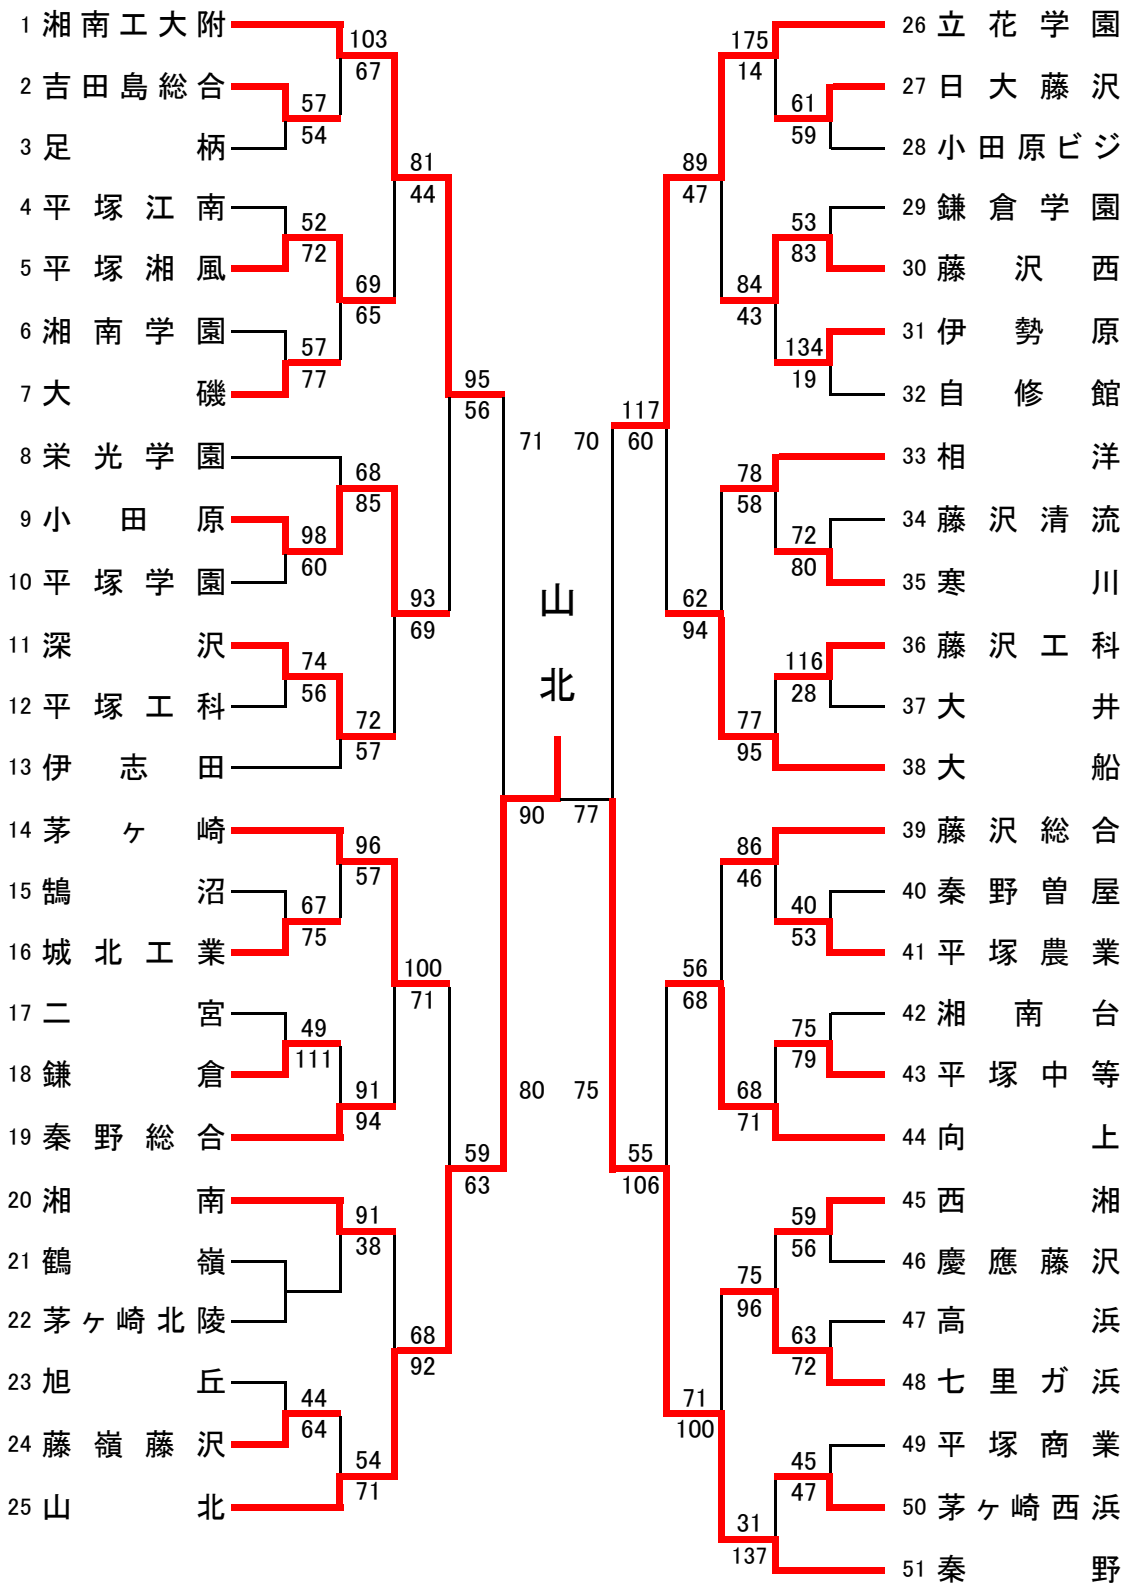

平成28年度 神奈川県高等学校バスケットボール新人大会 東支部予選

県大会直接出場 桐光学園 法政二

男子

平成28年度 神奈川県高等学校バスケットボール新人大会 東支部予選

女子

合同a: 桐蔭学園+聖ヨゼフ+鶴見

平成28年度 神奈川県高等学校バスケットボール新人大会 西支部予選
 男子 県大会直接出場校:アレセア

1~7	85
8~13	57
14~19	88
20~25	78

26~32	82
33~38	69
39~44	70
45~51	72

平成28年度 神奈川県高等学校バスケットボール新人大会 西支部予選
女子

1~5 84

6~11 40

12~16 52

17~21 57

22~26 55

27~32 39

33~38 63

39~43 81

平成28年度 神奈川県高等学校バスケットボール新人大会 南支部予選
男子

合同A: 県商工+三浦臨海

1~6	38
7~12	59
13~18	66
19~24	61

25~30	99
31~36	30
37~42	112
43~48	77

平成28年度 神奈川県高等学校バスケットボール新人大会 南支部予選
 女子 県大会直接出場:横須賀大津

合同b: 藤沢清流+横浜桜陽

女子

県大会直接出場

旭

海老名

相模女子大

合同e : 城山+座間総合+厚木北

合同f : 相模原中等+瀬谷+富士見丘

合同g : 横浜翠陵+横浜旭陵