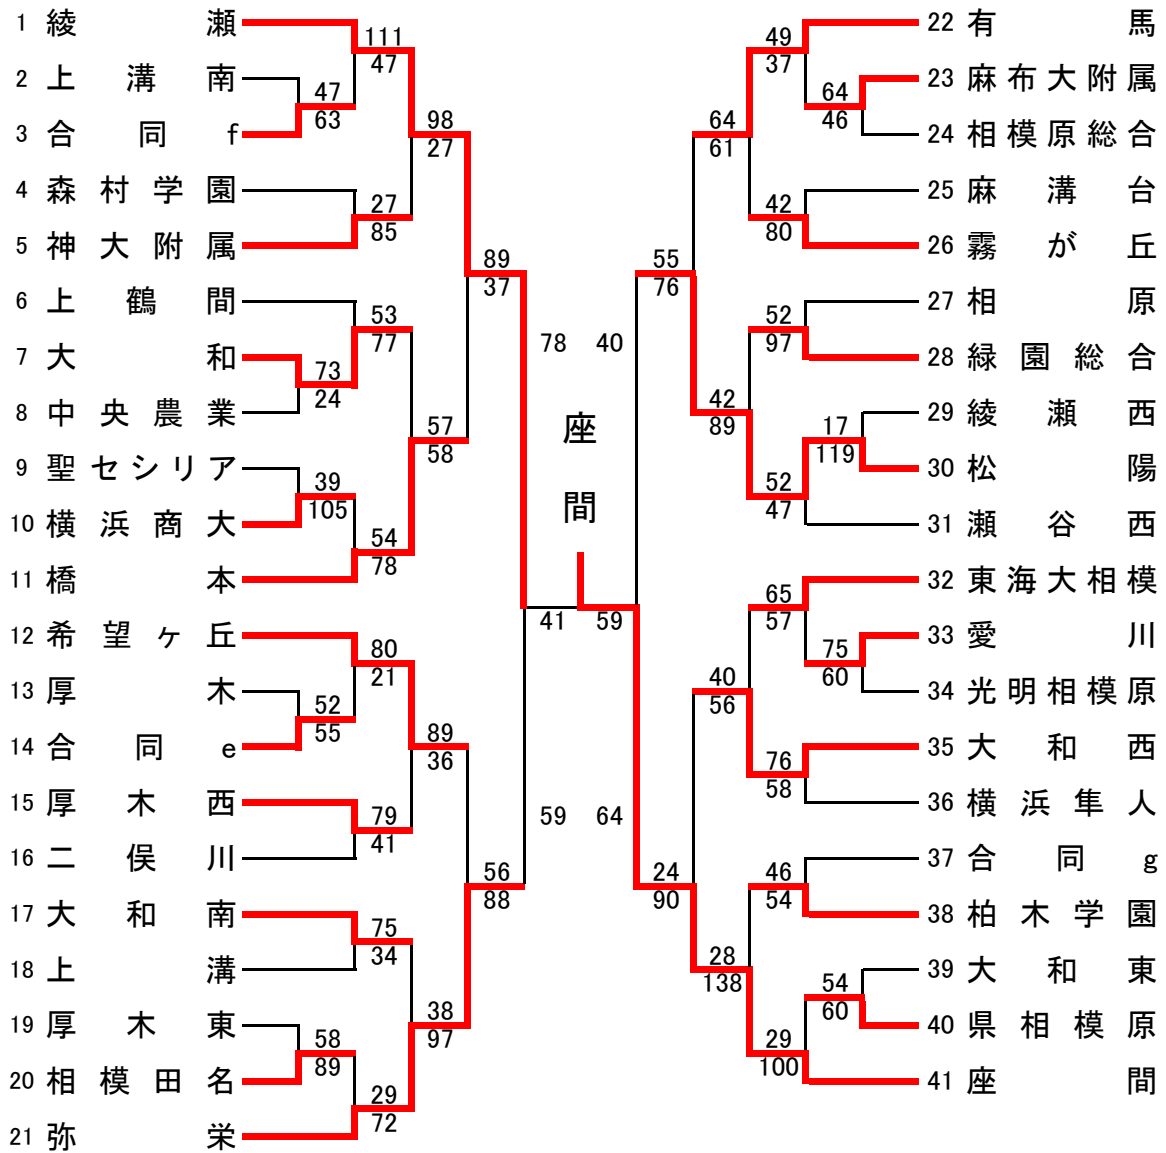

合同c: 永谷+磯子+みなと総合

合同d: 青学英和+関東六浦+三浦臨海

のチームは抽選後棄権

平成28年度 神奈川県高等学校バスケットボール新人大会 北支部予選

男子

県大会直接出場校

東海大相模

平成28年度 神奈川県高等学校バスケットボール新人大会 北支部予選

女子

県大会直接出場

旭

海老名

相模女子大

合同e : 城山+座間総合+厚木北

合同f : 相模原中等+瀬谷+富士見丘

合同g : 横浜翠陵+横浜旭陵