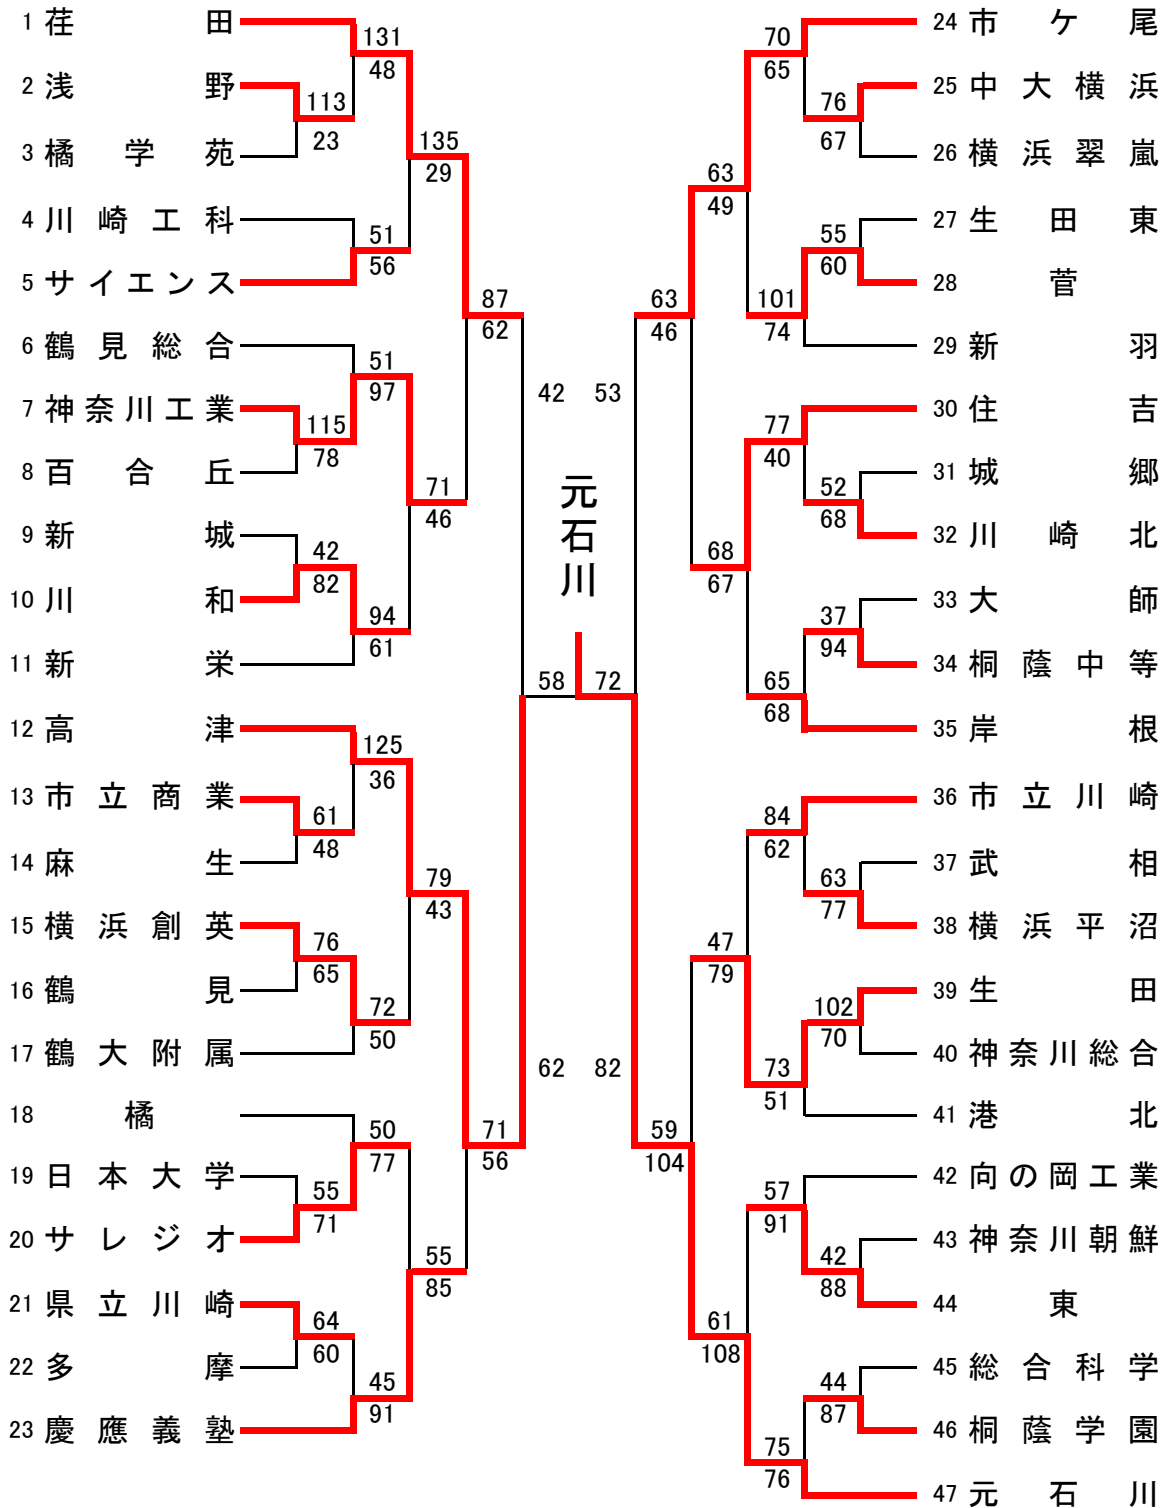

平成28年度 神奈川県高等学校バスケットボール新人大会 東支部予選

県大会直接出場 桐光学園 法政二

男子

平成28年度 神奈川県高等学校バスケットボール新人大会 東支部予選

女子

合同a: 桐蔭学園+聖ヨゼフ+鶴見

平成28年度 神奈川県高等学校バスケットボール新人大会 西支部予選
 男子 県大会直接出場校:アレセア

1~7	85
8~13	57
14~19	88
20~25	78

26~32	82
33~38	69
39~44	70
45~51	72

平成28年度 神奈川県高等学校バスケットボール新人大会 西支部予選
女子

1~5 84

6~11 40

12~16 52

17~21 57

22~26 55

27~32 39

33~38 63

39~43 81

平成28年度 神奈川県高等学校バスケットボール新人大会 南支部予選
男子

合同A: 県商工+三浦臨海

1~6	38
7~12	59
13~18	66
19~24	61

25~30	99
31~36	30
37~42	112
43~48	77

平成28年度 神奈川県高等学校バスケットボール新人大会 南支部予選
 女子 県大会直接出場:横須賀大津

合同b: 藤沢清流+横浜桜陽

女子

県大会直接出場

旭

海老名

相模女子大

合同e : 城山+座間総合+厚木北

合同f : 相模原中等+瀬谷+富士見丘

合同g : 横浜翠陵+横浜旭陵