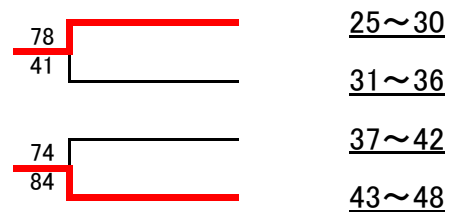

合同c: 永谷+磯子+みなと総合

合同d: 青学英和+関東六浦+三浦臨海

のチームは抽選後棄権

平成28年度 神奈川県高等学校バスケットボール新人大会 北支部予選

男子

県大会直接出場校

東海大相模

平成28年度 神奈川県高等学校バスケットボール新人大会 北支部予選

女子

県大会直接出場

旭

海老名

相模女子大

合同e : 城山+座間総合+厚木北

合同f : 相模原中等+瀬谷+富士見丘

合同g : 横浜翠陵+横浜旭陵