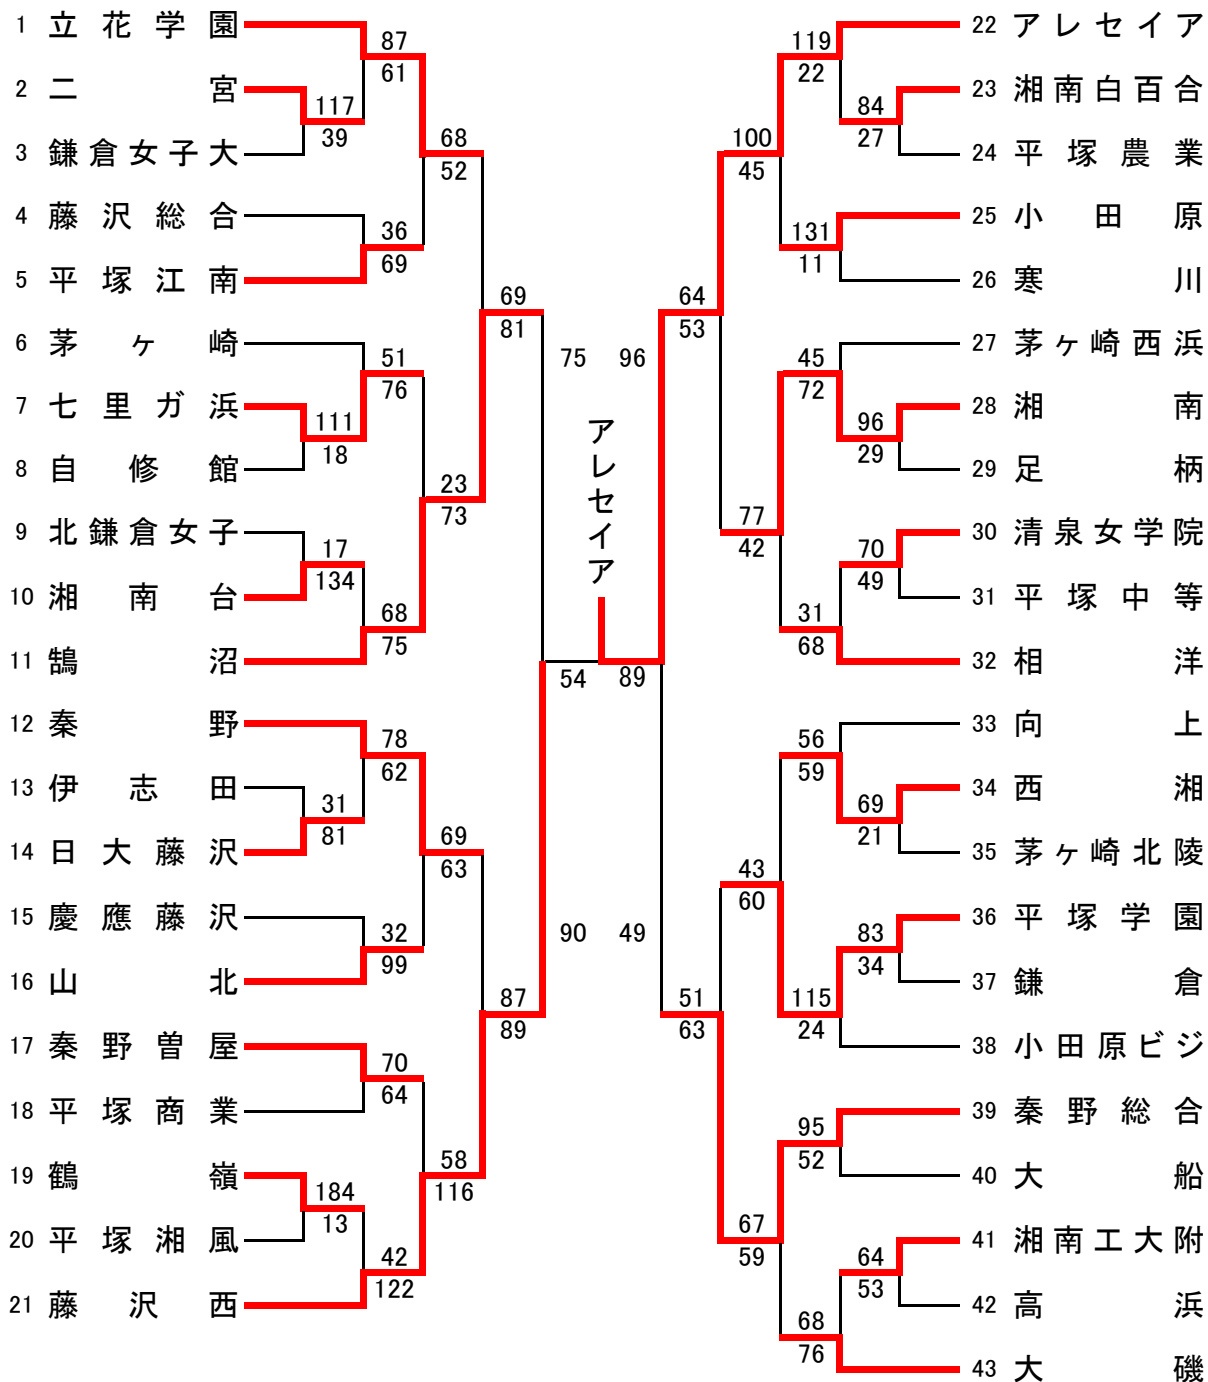

平成28年度 神奈川県高等学校バスケットボール新人大会 東支部予選

県大会直接出場 桐光学園 法政二

男子

平成28年度 神奈川県高等学校バスケットボール新人大会 東支部予選

女子

合同a: 桐蔭学園+聖ヨゼフ+鶴見

平成28年度 神奈川県高等学校バスケットボール新人大会 西支部予選
 男子 県大会直接出場校:アレセア

1~7	85
8~13	57
14~19	88
20~25	78

26~32	82
33~38	69
39~44	70
45~51	72

平成28年度 神奈川県高等学校バスケットボール新人大会 西支部予選
女子

1~5 84

6~11 40

12~16 52

17~21 57

22~26 55

27~32 39

33~38 63

39~43 81

平成28年度 神奈川県高等学校バスケットボール新人大会 南支部予選
男子

合同A: 県商工+三浦臨海

1~6	38
7~12	59
13~18	66
19~24	61

25~30	99
31~36	30
37~42	112
43~48	77

平成28年度 神奈川県高等学校バスケットボール新人大会 南支部予選
 女子 県大会直接出場:横須賀大津

合同b: 藤沢清流+横浜桜陽

女子

県大会直接出場

旭

海老名

相模女子大

合同e : 城山+座間総合+厚木北

合同f : 相模原中等+瀬谷+富士見丘

合同g : 横浜翠陵+横浜旭陵