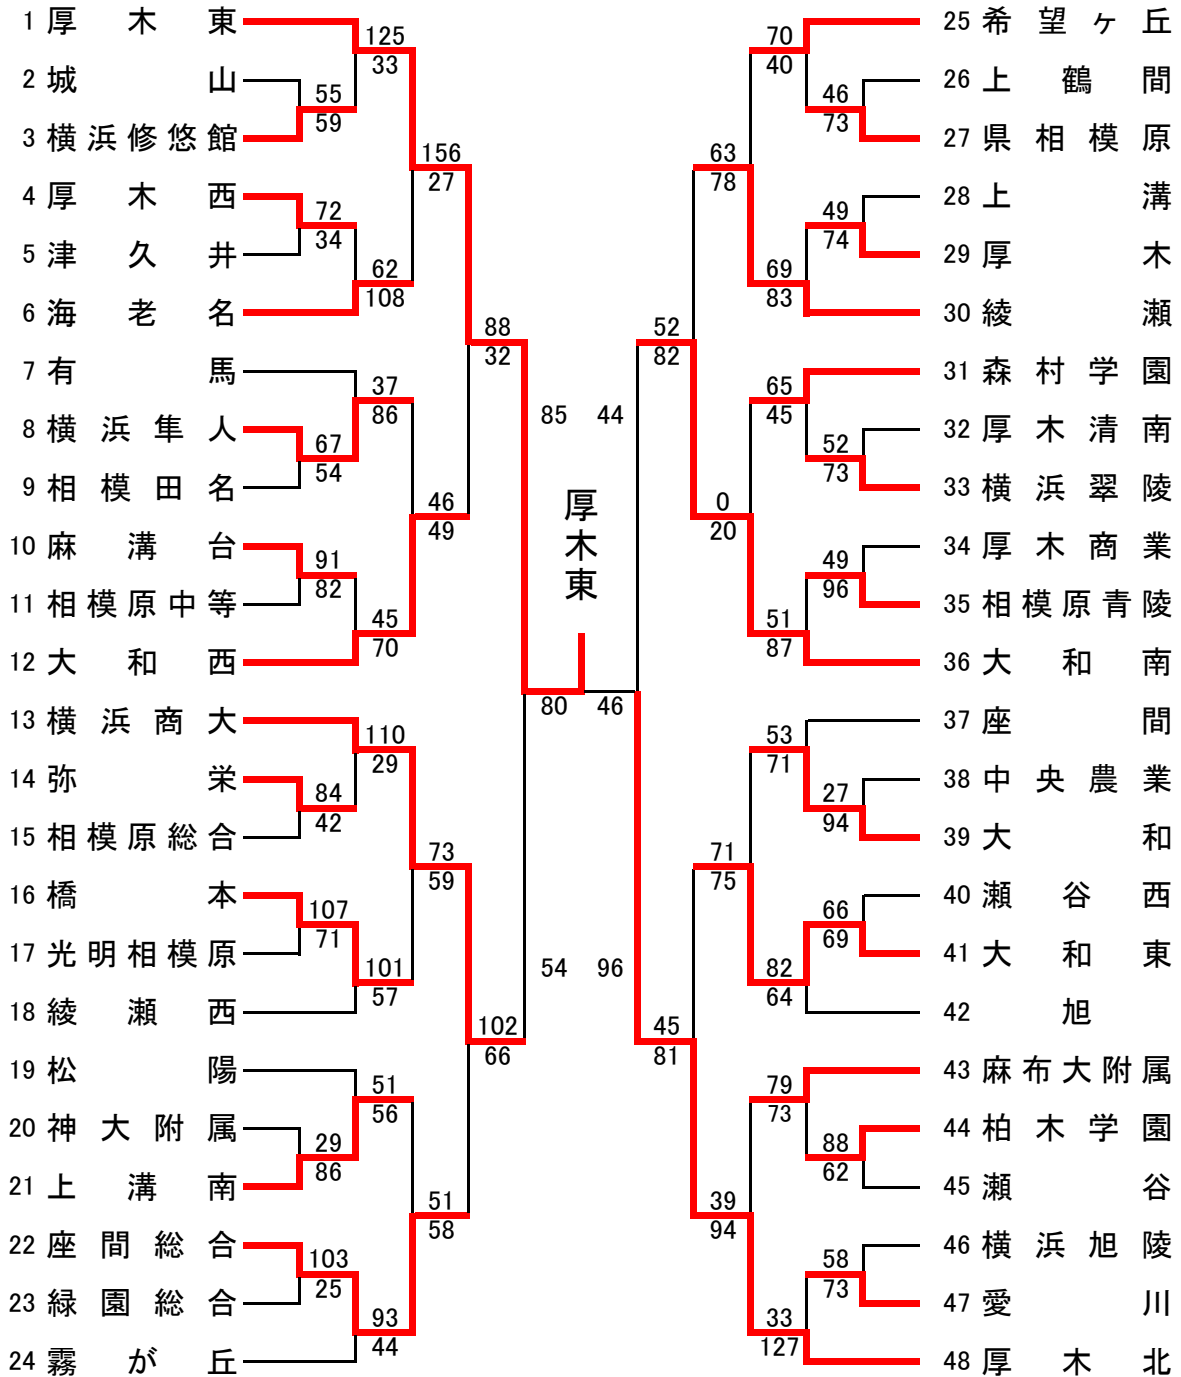

33~38 63

39~43 81

平成28年度 神奈川県高等学校バスケットボール新人大会 南支部予選
男子

合同A: 県商工+三浦臨海

1~6	38
7~12	59
13~18	66
19~24	61

25~30	99
31~36	30
37~42	112
43~48	77

平成28年度 神奈川県高等学校バスケットボール新人大会 南支部予選
 女子 県大会直接出場:横須賀大津

合同b: 藤沢清流+横浜桜陽

合同c: 永谷+磯子+みなと総合

合同d: 青学英和+関東六浦+三浦臨海

のチームは抽選後棄権

平成28年度 神奈川県高等学校バスケットボール新人大会 北支部予選

男子

県大会直接出場校

東海大相模

平成28年度 神奈川県高等学校バスケットボール新人大会 北支部予選

女子

県大会直接出場

旭

海老名

相模女子大

合同e : 城山+座間総合+厚木北

合同f : 相模原中等+瀬谷+富士見丘

合同g : 横浜翠陵+横浜旭陵