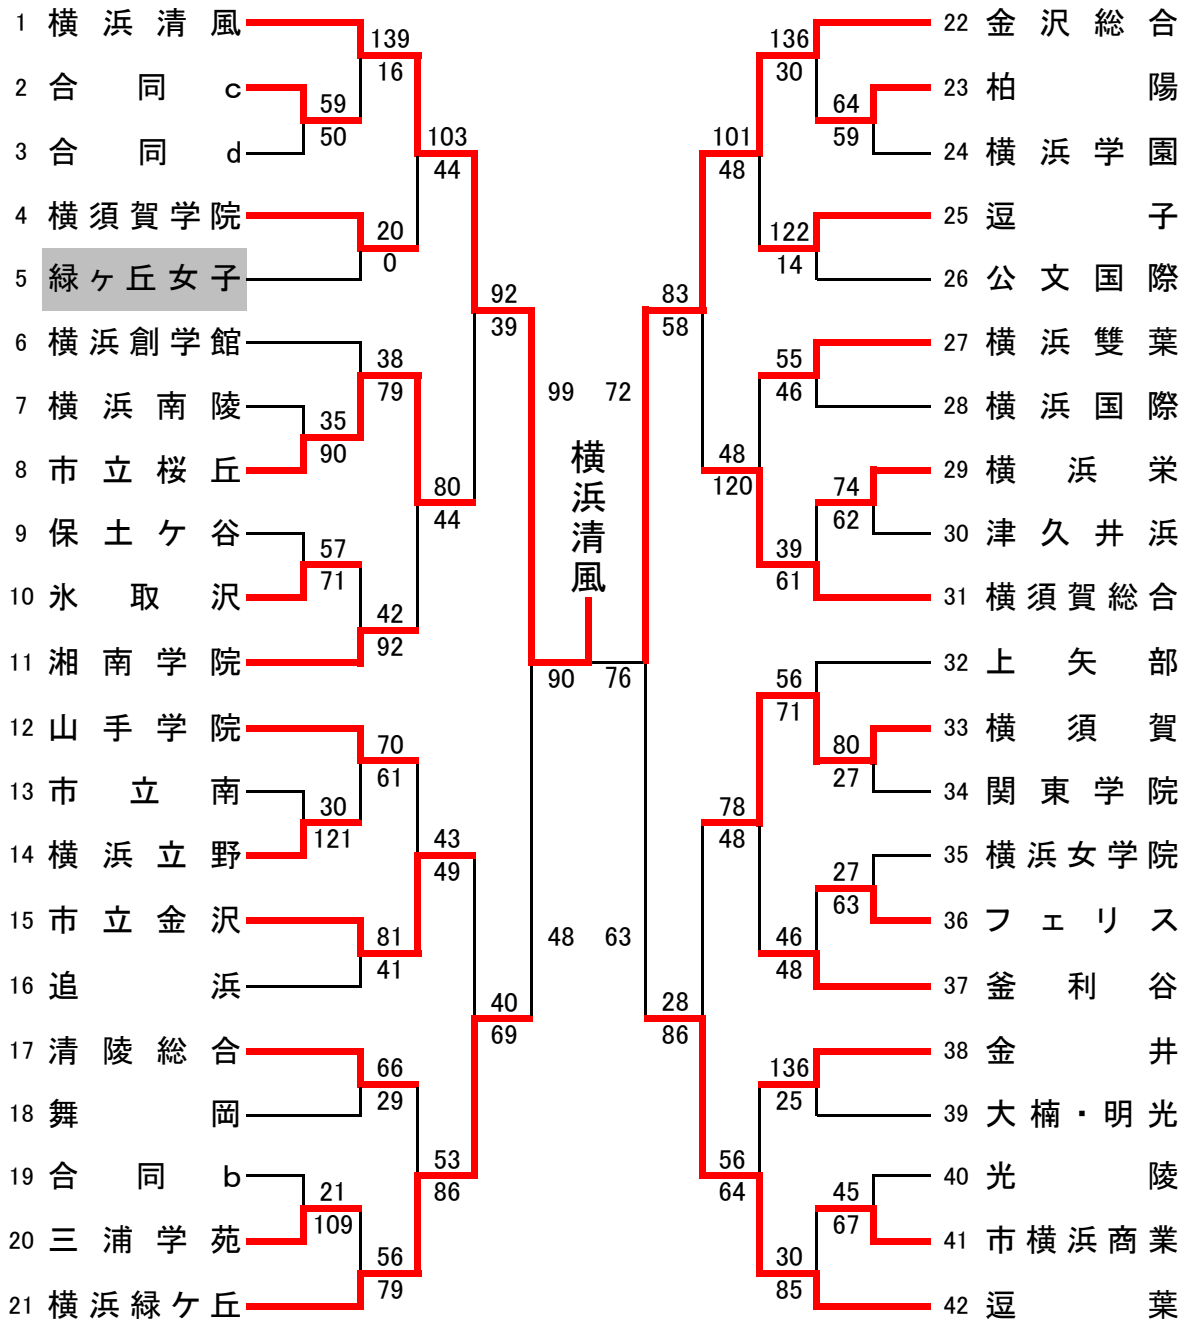

26~32	82
33~38	69
39~44	70
45~51	72

平成28年度 神奈川県高等学校バスケットボール新人大会 西支部予選
女子

1~5 84

6~11 40

12~16 52

17~21 57

22~26 55

27~32 39

33~38 63

39~43 81

平成28年度 神奈川県高等学校バスケットボール新人大会 南支部予選
男子

合同A: 県商工+三浦臨海

1~6	38
7~12	59
13~18	66
19~24	61

25~30	99
31~36	30
37~42	112
43~48	77

平成28年度 神奈川県高等学校バスケットボール新人大会 南支部予選
 女子 県大会直接出場:横須賀大津

合同b: 藤沢清流+横浜桜陽

合同c: 永谷+磯子+みなと総合

合同d: 青学英和+関東六浦+三浦臨海

のチームは抽選後棄権

平成28年度 神奈川県高等学校バスケットボール新人大会 北支部予選

男子

県大会直接出場校

東海大相模

平成28年度 神奈川県高等学校バスケットボール新人大会 北支部予選

女子

県大会直接出場

旭

海老名

相模女子大

合同e : 城山+座間総合+厚木北

合同f : 相模原中等+瀬谷+富士見丘

合同g : 横浜翠陵+横浜旭陵