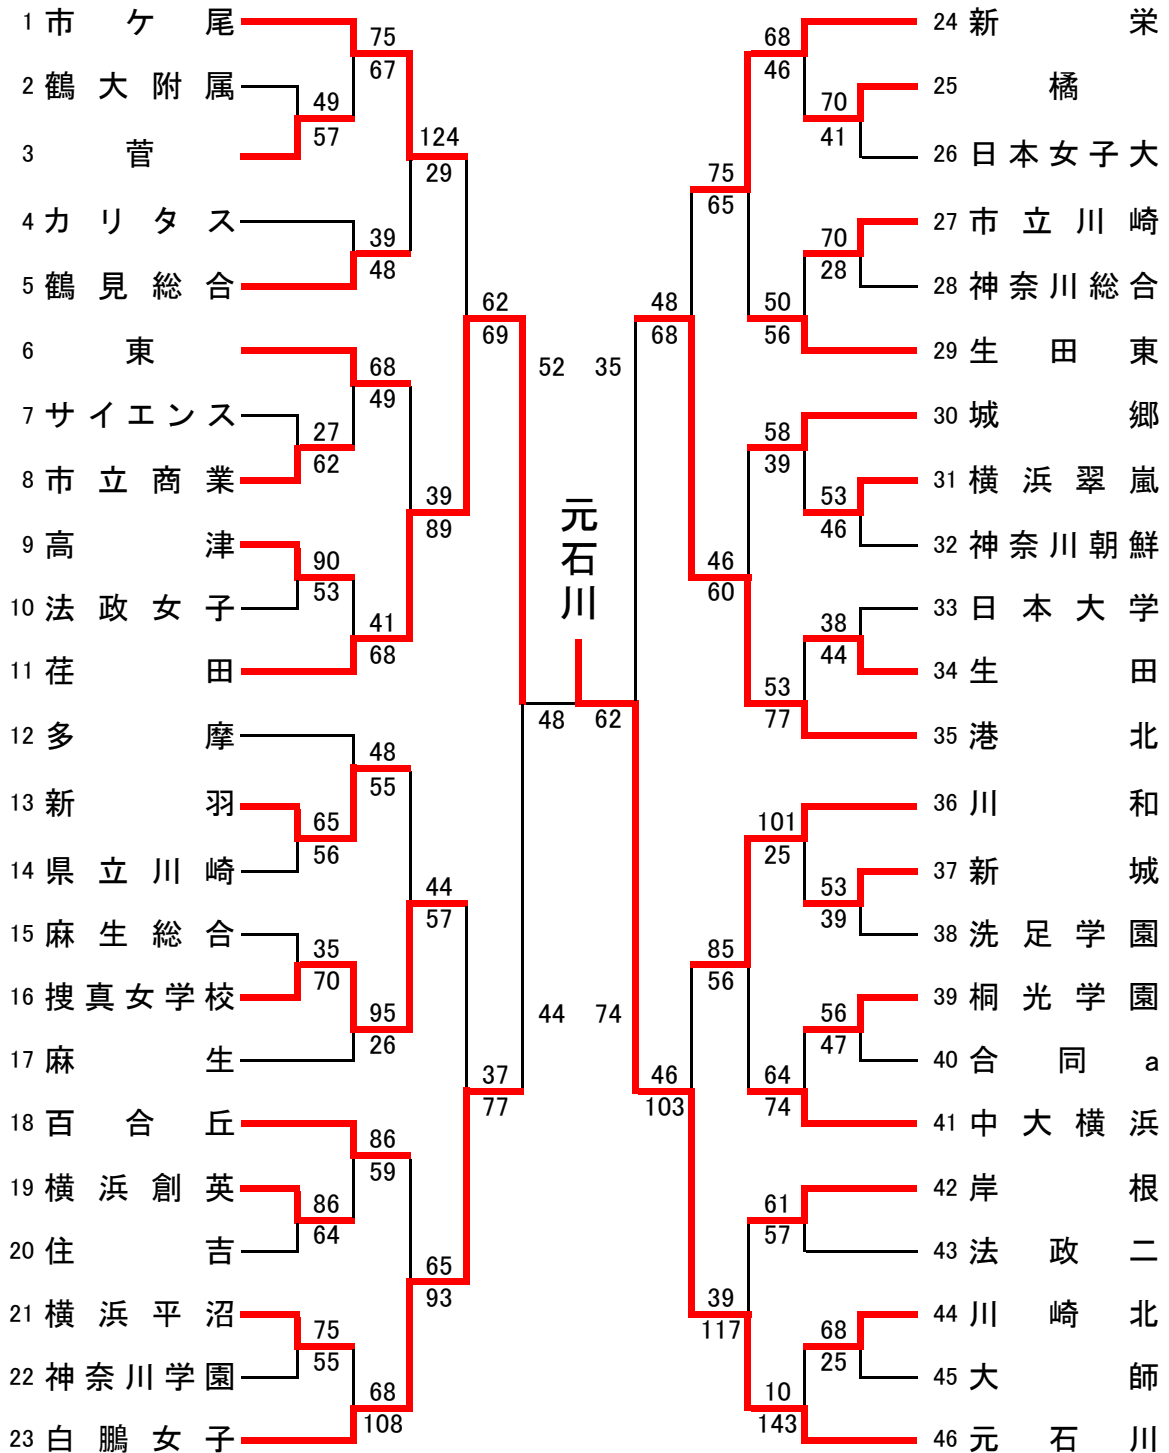

平成28年度 神奈川県高等学校バスケットボール新人大会 東支部予選

県大会直接出場 桐光学園 法政二

男子

平成28年度 神奈川県高等学校バスケットボール新人大会 東支部予選

女子

合同a: 桐蔭学園+聖ヨゼフ+鶴見

平成28年度 神奈川県高等学校バスケットボール新人大会 西支部予選
 男子 県大会直接出場校:アレセア

1~7	85
8~13	57
14~19	88
20~25	78

26~32	82
33~38	69
39~44	70
45~51	72

平成28年度 神奈川県高等学校バスケットボール新人大会 西支部予選
女子

1~5 84

6~11 40

12~16 52

17~21 57

22~26 55

27~32 39

33~38 63

39~43 81

平成28年度 神奈川県高等学校バスケットボール新人大会 南支部予選
男子

合同A: 県商工+三浦臨海

1~6	38
7~12	59
13~18	66
19~24	61

25~30	99
31~36	30
37~42	112
43~48	77

平成28年度 神奈川県高等学校バスケットボール新人大会 南支部予選
 女子 県大会直接出場:横須賀大津

合同b: 藤沢清流+横浜桜陽

女子

県大会直接出場

旭

海老名

相模女子大

合同e : 城山+座間総合+厚木北

合同f : 相模原中等+瀬谷+富士見丘

合同g : 横浜翠陵+横浜旭陵