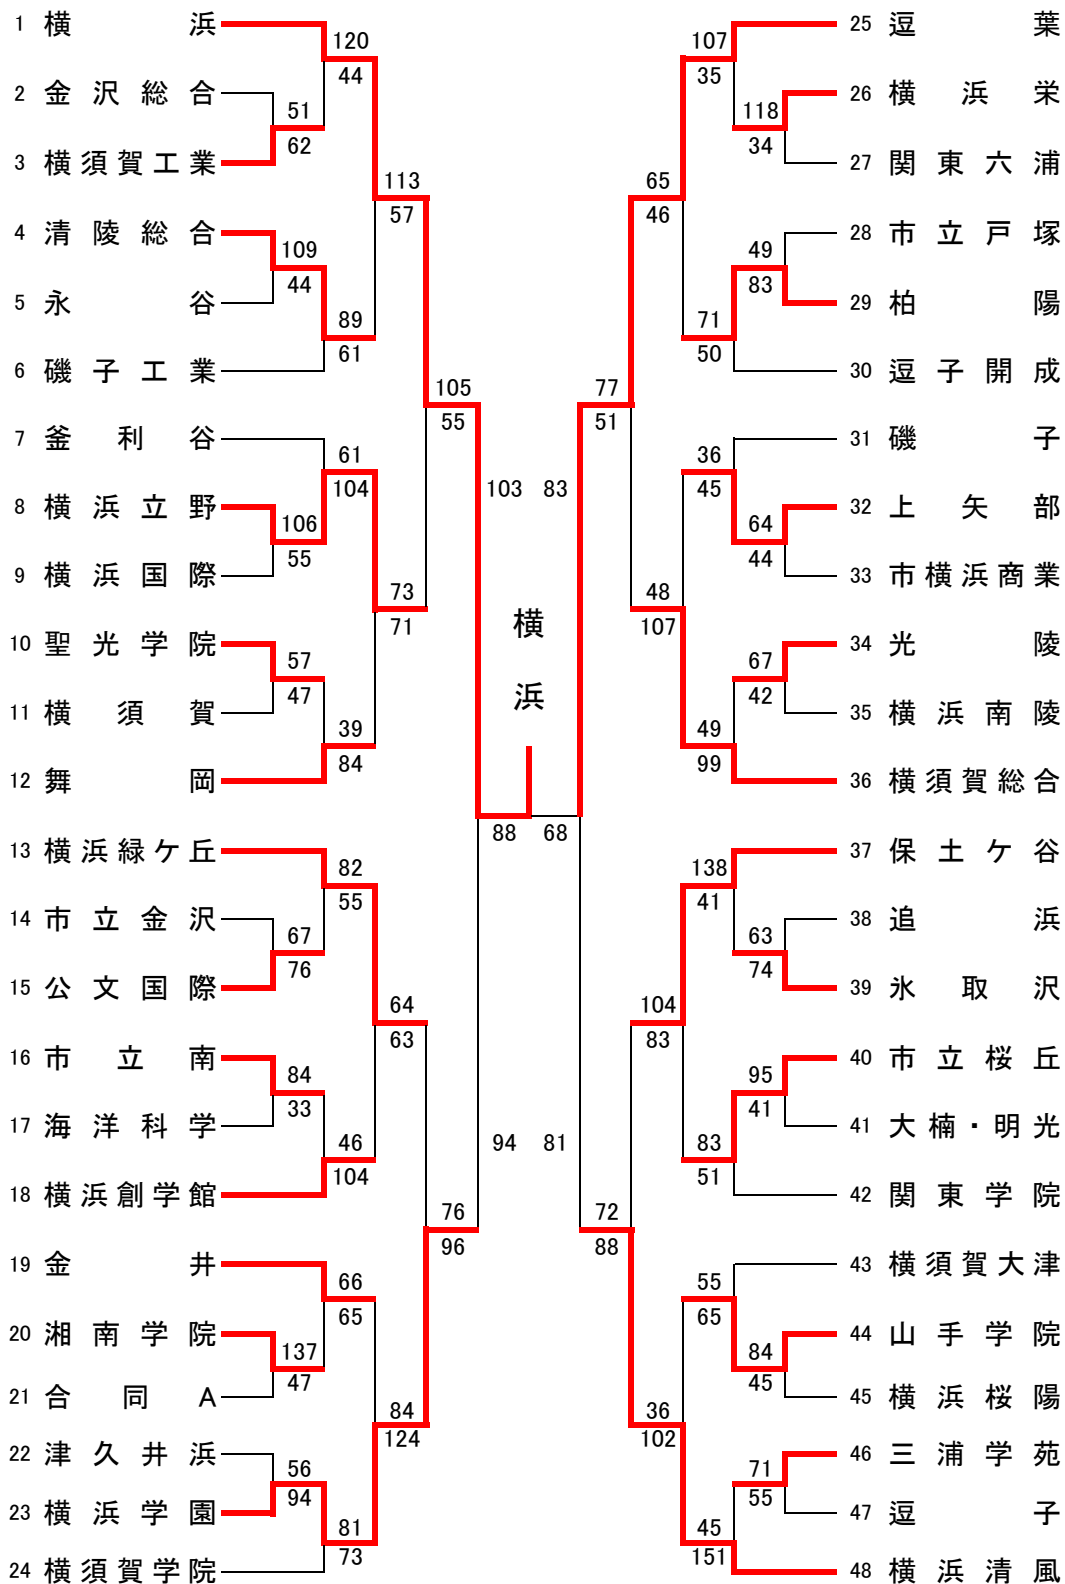

平成28年度 神奈川県高等学校バスケットボール新人大会 東支部予選

県大会直接出場 桐光学園 法政二

男子

平成28年度 神奈川県高等学校バスケットボール新人大会 東支部予選

女子

合同a: 桐蔭学園+聖ヨゼフ+鶴見

平成28年度 神奈川県高等学校バスケットボール新人大会 西支部予選
 男子 県大会直接出場校:アレセア

1~7	85
8~13	57
14~19	88
20~25	78

26~32	82
33~38	69
39~44	70
45~51	72

平成28年度 神奈川県高等学校バスケットボール新人大会 西支部予選
女子

1~5 84

6~11 40

12~16 52

17~21 57

22~26 55

27~32 39

33~38 63

39~43 81

平成28年度 神奈川県高等学校バスケットボール新人大会 南支部予選
男子

合同A: 県商工+三浦臨海

1~6	38
7~12	59
13~18	66
19~24	61

25~30	99
31~36	30
37~42	112
43~48	77

平成28年度 神奈川県高等学校バスケットボール新人大会 南支部予選
 女子 県大会直接出場:横須賀大津

合同b: 藤沢清流+横浜桜陽

女子

県大会直接出場

旭

海老名

相模女子大

合同e : 城山+座間総合+厚木北

合同f : 相模原中等+瀬谷+富士見丘

合同g : 横浜翠陵+横浜旭陵