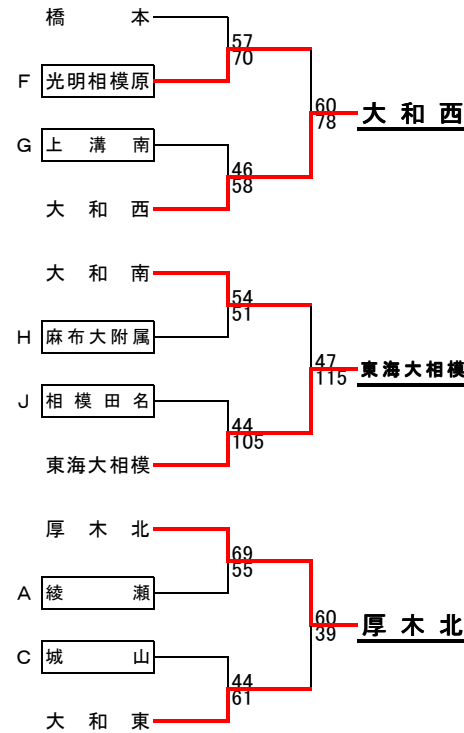

平成27年度 北相地区高等学校バスケットボール冬季大会 最終結果

男子1次予選

C	愛川	麻溝台	城山
9 愛川	-	27 - 46	45 - 104
10 麻溝台	46 - 27	-	47 - 57
11 城山	104 - 45	57 - 47	-

G	相模原青陵	上溝南	向 上
21 相模原青陵	-	52 - 54	47 - 55
22 上溝南	54 - 52	-	70 - 43
23 向 上	55 - 47	43 - 70	-

D	上鶴間	伊勢原	相模原総合
12 上鶴間	-	49 - 62	41 - 96
13 伊勢原	62 - 49	-	76 - 55
14 相模原総合	96 - 41	55 - 76	-

H	厚木清南・中央農業	麻布大附属	津久井
24 厚木清南・中央農業	-	35 - 71	21 - 60
25 麻布大附属	71 - 35	-	65 - 50
26 津久井	60 - 21	50 - 65	-

E	伊志田	神奈川総産	弥 栄
15 伊志田	-	80 - 42	80 - 27
16 神奈川総産	42 - 80	-	42 - 72
17 弥 栄	27 - 80	72 - 42	-

I	柏木学園	大 和	相 原
27 柏木学園	-	52 - 46	70 - 49
28 大 和	46 - 52	-	75 - 41
29 相 原	49 - 70	41 - 75	-

F	秦野総合	相模原中等	光明相模原
18 秦野総合	-	83 - 50	59 - 86
19 相模原中等	50 - 83	-	29 - 75
20 光明相模原	86 - 59	75 - 29	-

J	相模田名	上 溝	綾瀬西
30 相模田名	-	70 - 28	54 - 34
31 上 溝	28 - 70	-	44 - 65
32 綾瀬西	34 - 54	65 - 44	-

男子2次トーナメント

平成27年度 北相地区高等学校バスケットボール冬季大会 最終結果

女子1次予選

B	厚木	上溝	城山
5 厚木	-	59 - 43	53 - 42
6 上溝	43 - 59	-	51 - 55
7 城山	42 - 53	55 - 51	-

C	上鶴間	相模原総合	厚木清南
8 上鶴間	-	73 - 41	73 - 22
9 相模原総合	41 - 73	-	66 - 16
10 厚木清南	22 - 73	16 - 66	-