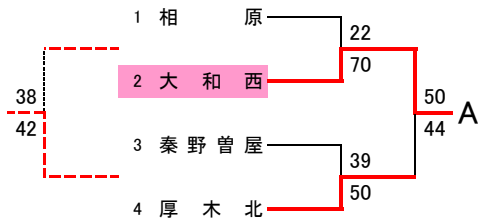

D	上鶴間	伊勢原	相模原総合
12 上鶴間	-	49 - 62	41 - 96
13 伊勢原	62 - 49	-	76 - 55
14 相模原総合	96 - 41	55 - 76	-

H	厚木清南・中央農業	麻布大附属	津久井
24 厚木清南・中央農業	-	35 - 71	21 - 60
25 麻布大附属	71 - 35	-	65 - 50
26 津久井	60 - 21	50 - 65	-

E	伊志田	神奈川総産	弥 栄
15 伊志田	-	80 - 42	80 - 27
16 神奈川総産	42 - 80	-	42 - 72
17 弥 栄	27 - 80	72 - 42	-

I	柏木学園	大 和	相 原
27 柏木学園	-	52 - 46	70 - 49
28 大 和	46 - 52	-	75 - 41
29 相 原	49 - 70	41 - 75	-

F	秦野総合	相模原中等	光明相模原
18 秦野総合	-	83 - 50	59 - 86
19 相模原中等	50 - 83	-	29 - 75
20 光明相模原	86 - 59	75 - 29	-

J	相模田名	上 溝	綾瀬西
30 相模田名	-	70 - 28	54 - 34
31 上 溝	28 - 70	-	44 - 65
32 綾瀬西	34 - 54	65 - 44	-

男子2次トーナメント

平成27年度 北相地区高等学校バスケットボール冬季大会 最終結果

女子1次予選

B	厚木	上溝	城山
5 厚木	-	59 - 43	53 - 42
6 上溝	43 - 59	-	51 - 55
7 城山	42 - 53	55 - 51	-

C	上鶴間	相模原総合	厚木清南
8 上鶴間	-	73 - 41	73 - 22
9 相模原総合	41 - 73	-	66 - 16
10 厚木清南	22 - 73	16 - 66	-

D	伊志田	県相模原	大和東
11 伊志田	-	57 - 31	58 - 55
12 県相模原	31 - 57	-	41 - 34
13 大和東	55 - 58	34 - 41	-

E	座間総合	大和	自修館
14 座間総合	-	21 - 92	50 - 26
15 大和	92 - 21	-	95 - 15
16 自修館	26 - 50	15 - 95	-

F	愛川	津久井	上溝南
17 愛川	-	63 - 16	33 - 36
18 津久井	16 - 63	-	12 - 64
19 上溝南	36 - 33	64 - 12	-