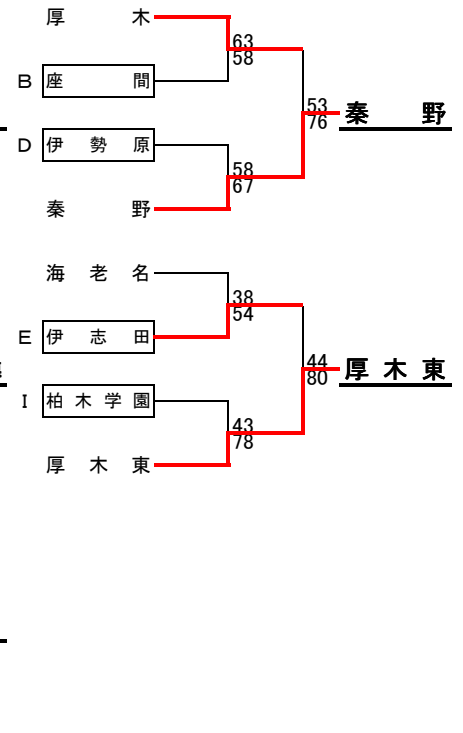

平成27年度 北相地区高等学校バスケットボール冬季大会 最終結果

男子1次予選

C	愛川	麻溝台	城山
9 愛川	-	27 - 46	45 - 104
10 麻溝台	46 - 27	-	47 - 57
11 城山	104 - 45	57 - 47	-

G	相模原青陵	上溝南	向 上
21 相模原青陵	-	52 - 54	47 - 55
22 上溝南	54 - 52	-	70 - 43
23 向 上	55 - 47	43 - 70	-

D	上鶴間	伊勢原	相模原総合
12 上鶴間	-	49 - 62	41 - 96
13 伊勢原	62 - 49	-	76 - 55
14 相模原総合	96 - 41	55 - 76	-

H	厚木清南・中央農業	麻布大附属	津久井
24 厚木清南・中央農業	-	35 - 71	21 - 60
25 麻布大附属	71 - 35	-	65 - 50
26 津久井	60 - 21	50 - 65	-

E	伊志田	神奈川総産	弥 栄
15 伊志田	-	80 - 42	80 - 27
16 神奈川総産	42 - 80	-	42 - 72
17 弥 栄	27 - 80	72 - 42	-

I	柏木学園	大 和	相 原
27 柏木学園	-	52 - 46	70 - 49
28 大 和	46 - 52	-	75 - 41
29 相 原	49 - 70	41 - 75	-

F	秦野総合	相模原中等	光明相模原
18 秦野総合	-	83 - 50	59 - 86
19 相模原中等	50 - 83	-	29 - 75
20 光明相模原	86 - 59	75 - 29	-

J	相模田名	上 溝	綾瀬西
30 相模田名	-	70 - 28	54 - 34
31 上 溝	28 - 70	-	44 - 65
32 綾瀬西	34 - 54	65 - 44	-

男子2次トーナメント

平成27年度 北相地区高等学校バスケットボール冬季大会 最終結果

女子1次予選

B	厚木	上溝	城山
5 厚木	-	59 - 43	53 - 42
6 上溝	43 - 59	-	51 - 55
7 城山	42 - 53	55 - 51	-

C	上鶴間	相模原総合	厚木清南
8 上鶴間	-	73 - 41	73 - 22
9 相模原総合	41 - 73	-	66 - 16
10 厚木清南	22 - 73	16 - 66	-