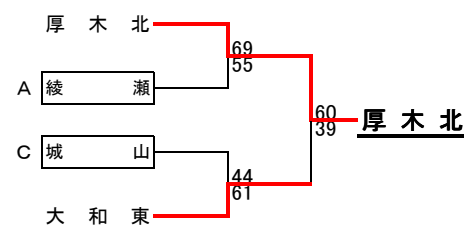

男子2次トーナメント