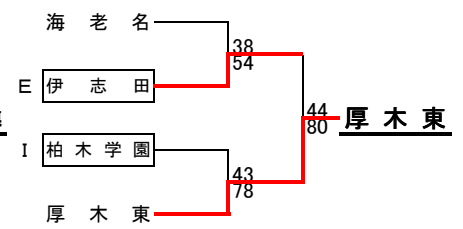

男子2次トーナメント