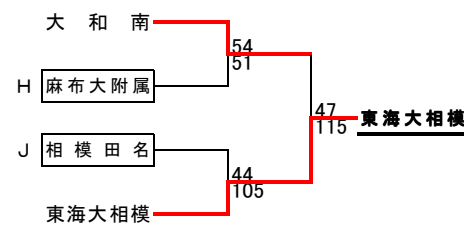

男子2次トーナメント