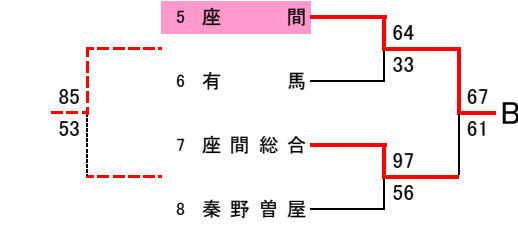

平成27年度 北相地区高等学校バスケットボール冬季大会 最終結果

男子1次予選

C	愛川	麻溝台	城山
9 愛川	-	27 - 46	45 - 104
10 麻溝台	46 - 27	-	47 - 57
11 城山	104 - 45	57 - 47	-

G	相模原青陵	上溝南	向 上
21 相模原青陵	-	52 - 54	47 - 55
22 上溝南	54 - 52	-	70 - 43
23 向 上	55 - 47	43 - 70	-

D	上鶴間	伊勢原	相模原総合
12 上鶴間	-	49 - 62	41 - 96
13 伊勢原	62 - 49	-	76 - 55
14 相模原総合	96 - 41	55 - 76	-

H	厚木清南・中央農業	麻布大附属	津久井
24 厚木清南・中央農業	-	35 - 71	21 - 60
25 麻布大附属	71 - 35	-	65 - 50
26 津久井	60 - 21	50 - 65	-

E	伊志田	神奈川総産	弥 栄
15 伊志田	-	80 - 42	80 - 27
16 神奈川総産	42 - 80	-	42 - 72
17 弥 栄	27 - 80	72 - 42	-

I	柏木学園	大 和	相 原
27 柏木学園	-	52 - 46	70 - 49
28 大 和	46 - 52	-	75 - 41
29 相 原	49 - 70	41 - 75	-

F	秦野総合	相模原中等	光明相模原
18 秦野総合	-	83 - 50	59 - 86
19 相模原中等	50 - 83	-	29 - 75
20 光明相模原	86 - 59	75 - 29	-

J	相模田名	上 溝	綾瀬西
30 相模田名	-	70 - 28	54 - 34
31 上 溝	28 - 70	-	44 - 65
32 綾瀬西	34 - 54	65 - 44	-