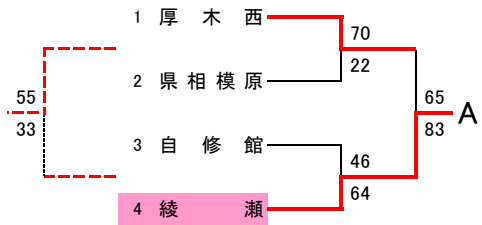

平成27年度 北相地区高等学校バスケットボール冬季大会 最終結果

男子1次予選

C	愛川	麻溝台	城山
9 愛川	-	27 - 46	45 - 104
10 麻溝台	46 - 27	-	47 - 57
11 城山	104 - 45	57 - 47	-

G	相模原青陵	上溝南	向 上
21 相模原青陵	-	52 - 54	47 - 55
22 上溝南	54 - 52	-	70 - 43
23 向 上	55 - 47	43 - 70	-

D	上鶴間	伊勢原	相模原総合
12 上鶴間	-	49 - 62	41 - 96
13 伊勢原	62 - 49	-	76 - 55
14 相模原総合	96 - 41	55 - 76	-

H	厚木清南・中央農業	麻布大附属	津久井
24 厚木清南・中央農業	-	35 - 71	21 - 60
25 麻布大附属	71 - 35	-	65 - 50
26 津久井	60 - 21	50 - 65	-

E	伊志田	神奈川総産	弥 栄
15 伊志田	-	80 - 42	80 - 27
16 神奈川総産	42 - 80	-	42 - 72
17 弥 栄	27 - 80	72 - 42	-

I	柏木学園	大 和	相 原
27 柏木学園	-	52 - 46	70 - 49
28 大 和	46 - 52	-	75 - 41
29 相 原	49 - 70	41 - 75	-

F	秦野総合	相模原中等	光明相模原
18 秦野総合	-	83 - 50	59 - 86
19 相模原中等	50 - 83	-	29 - 75
20 光明相模原	86 - 59	75 - 29	-

J	相模田名	上 溝	綾瀬西
30 相模田名	-	70 - 28	54 - 34
31 上 溝	28 - 70	-	44 - 65
32 綾瀬西	34 - 54	65 - 44	-